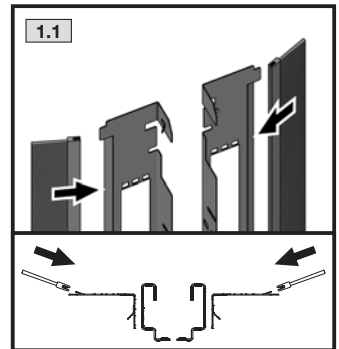

mit/with/avec LCP

4.1 mit Transport-Kit 7825.900
with transport kit 7825.900
avec kit de transport 7825.900

4.1 ohne Bodenblech
without gland plate
sans plaque passe-câbles

4.1 mit Bodenblech
with gland plate
avec plaque passe-câbles

Breite/
Width/
Largeur
705 mm

Breite/
Width/
Largeur
705 mm

2 x

90°

90°

4

4.4

4.4