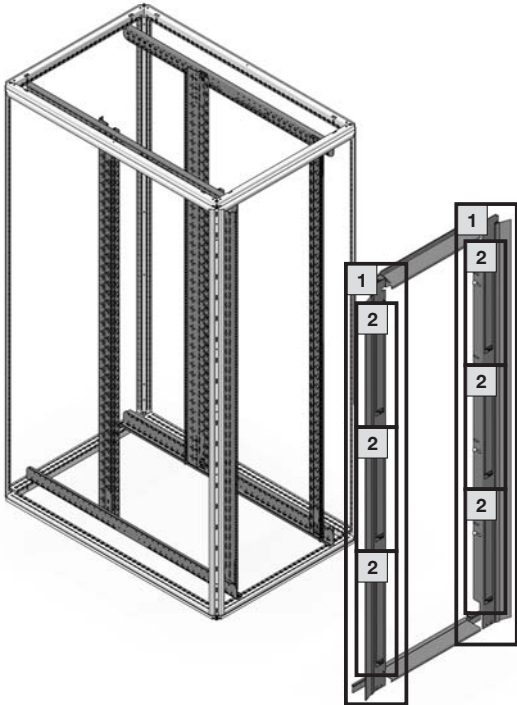

CLIMATE CONTROL

IT INFRASTRUCTURE

SOFTWARE & SERVICES

FRIEDHELM LOH GROUP

	W mm	H mm		
Best.-Nr. Model No. Référence		800	2000	5501.815
		800	2200	5501.835
				1 x
				10 x
				4 x
				6 x

ohne/without/sans LCP

mit/with/avec LCP

4.1 mit Transport-Kit 7825.900
with transport kit 7825.900
avec kit de transport 7825.900

4.1 ohne Bodenblech
without gland plate
sans plaque passe-câbles

4.1 mit Bodenblech
with gland plate
avec plaque passe-câbles

Breite/
Width/
Largeur
705 mm

Breite/
Width/
Largeur
705 mm

2 x

90°

90°

4

4.4

4.4