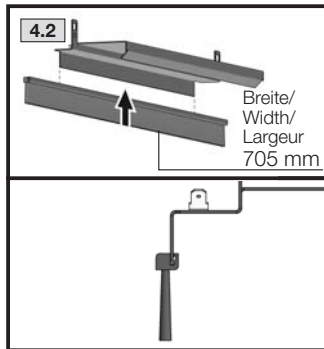

mit/with/avec LCP

4.1 mit Transport-Kit 7825.900
with transport kit 7825.900
avec kit de transport 7825.900

4.1 ohne Bodenblech
without gland plate
sans plaque passe-câbles

4.1 mit Bodenblech
with gland plate
avec plaque passe-câbles

Breite/
Width/
Largeur
705 mm

Breite/
Width/
Largeur
705 mm

2 x

90°

90°

4

4.4

4.4