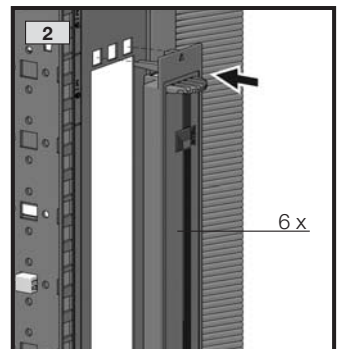

mit/with/avec LCP

4.1 mit Transport-Kit 7825.900
with transport kit 7825.900
avec kit de transport 7825.900

4.1 ohne Bodenblech
without gland plate
sans plaque passe-câbles

4.1 mit Bodenblech
with gland plate
avec plaque passe-câbles

Breite/
Width/
Largeur
705 mm

Breite/
Width/
Largeur
705 mm

2 x

90°

90°

4

4.4

4.4