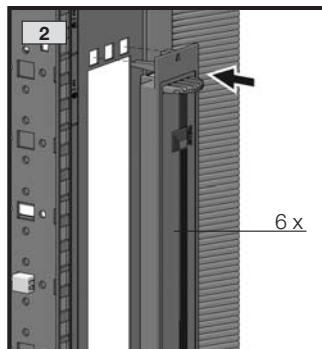

mit/with/avec LCP

4.1 mit Transport-Kit 7825.900
with transport kit 7825.900
avec kit de transport 7825.900

4.1 ohne Bodenblech
without gland plate
sans plaque passe-câbles

4.1 mit Bodenblech
with gland plate
avec plaque passe-câbles

Breite/
Width/
Largeur
705 mm

Breite/
Width/
Largeur
705 mm

2 x

90°

90°

4

4.4

4.4