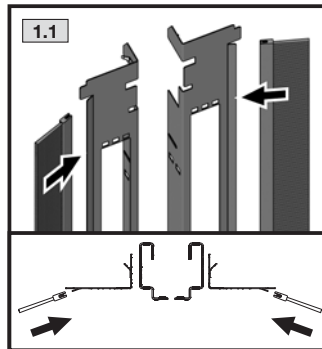

Rittal – The System.

Faster – better – everywhere.

Luftleitblech
Air baffle plate
Défecteur d'air

5501.815

5501.835

Montageanleitung
Assembly instructions
Notice de montage

ENCLOSURES

POWER DISTRIBUTION

CLIMATE CONTROL

IT INFRASTRUCTURE

SOFTWARE & SERVICES

FRIEDHELM LOH GROUP

	W mm	H mm		
Best.-Nr. Model No. Référence		800	2000	5501.815
		800	2200	5501.835
				1 x
				10 x
				4 x
				6 x

ohne/without/sans LCP

mit/with/avec LCP

4.1 mit Transport-Kit 7825.900
with transport kit 7825.900
avec kit de transport 7825.900

4.1 ohne Bodenblech
without gland plate
sans plaque passe-câbles

4.1 mit Bodenblech
with gland plate
avec plaque passe-câbles

Breite/
Width/
Largeur
705 mm

Breite/
Width/
Largeur
705 mm

2 x

90°

90°

4

4.4

4.4