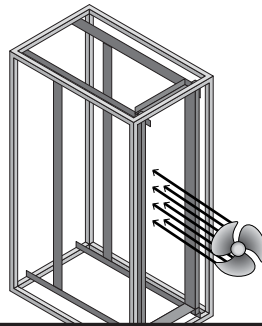

Rittal – The System.

Faster – better – everywhere.

Luftleitblech
Air baffle plate
Défecteur d'air

5501.815

5501.835

Montageanleitung
Assembly instructions
Notice de montage

ENCLOSURES

POWER DISTRIBUTION

CLIMATE CONTROL

IT INFRASTRUCTURE

SOFTWARE & SERVICES

FRIEDHELM LOH GROUP

	W mm	H mm		
Best.-Nr. Model No. Référence		800	2000	5501.815
		800	2200	5501.835
				1 x
				10 x
				4 x
				6 x

ohne/without/sans LCP

mit/with/avec LCP

4.1 mit Transport-Kit 7825.900
with transport kit 7825.900
avec kit de transport 7825.900

4.1 ohne Bodenblech
without gland plate
sans plaque passe-câbles

4.1 mit Bodenblech
with gland plate
avec plaque passe-câbles

Breite/
Width/
Largeur
705 mm

Breite/
Width/
Largeur
705 mm

2 x

90°

90°

4

4.4

4.4