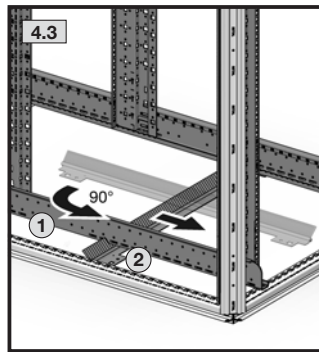

mit/with/avec LCP

4.1 mit Transport-Kit 7825.900
with transport kit 7825.900
avec kit de transport 7825.900

4.1 ohne Bodenblech
without gland plate
sans plaque passe-câbles

4.1 mit Bodenblech
with gland plate
avec plaque passe-câbles

Breite/
Width/
Largeur
705 mm

Breite/
Width/
Largeur
705 mm

2 x

90°

90°

4

4.4

4.4