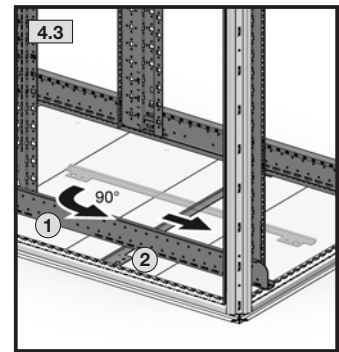

mit/with/avec LCP

4.1 mit Transport-Kit 7825.900
with transport kit 7825.900
avec kit de transport 7825.900

4.1 ohne Bodenblech
without gland plate
sans plaque passe-câbles

4.1 mit Bodenblech
with gland plate
avec plaque passe-câbles

Breite/
Width/
Largeur
705 mm

Breite/
Width/
Largeur
705 mm

2 x

90°

90°

4

4.4

4.4