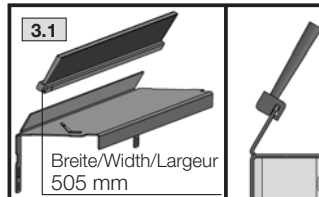

CLIMATE CONTROL

IT INFRASTRUCTURE

SOFTWARE & SERVICES

FRIEDHELM LOH GROUP

	W mm	H mm		
Best.-Nr. Model No. Référence		800	2000	5501.815
		800	2200	5501.835
				1 x
				10 x
				4 x
				6 x

ohne/without/sans LCP

mit/with/avec LCP

4.1 mit Transport-Kit 7825.900
with transport kit 7825.900
avec kit de transport 7825.900

4.1 ohne Bodenblech
without gland plate
sans plaque passe-câbles

4.1 mit Bodenblech
with gland plate
avec plaque passe-câbles

Breite/
Width/
Largeur
705 mm

Breite/
Width/
Largeur
705 mm

2 x

90°

90°

4

4.4

4.4