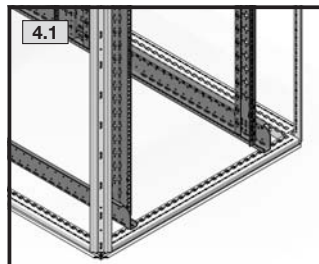

mit/with/avec LCP

4.1 mit Transport-Kit 7825.900
with transport kit 7825.900
avec kit de transport 7825.900

4.1 ohne Bodenblech
without gland plate
sans plaque passe-câbles

4.1 mit Bodenblech
with gland plate
avec plaque passe-câbles

Breite/
Width/
Largeur
705 mm

Breite/
Width/
Largeur
705 mm

2 x

90°

90°

4

4.4

4.4