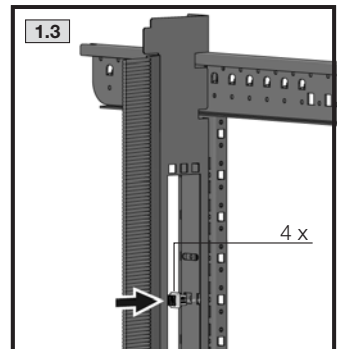

mit/with/avec LCP

4.1 mit Transport-Kit 7825.900
with transport kit 7825.900
avec kit de transport 7825.900

4.1 ohne Bodenblech
without gland plate
sans plaque passe-câbles

4.1 mit Bodenblech
with gland plate
avec plaque passe-câbles

Breite/
Width/
Largeur
705 mm

Breite/
Width/
Largeur
705 mm

2 x

90°

90°

4

4.4

4.4