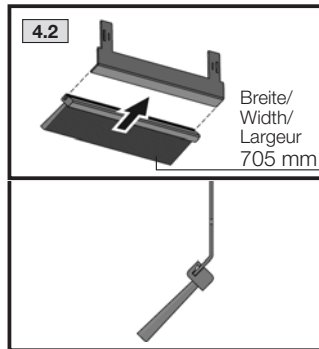

mit/with/avec LCP

4.1 mit Transport-Kit 7825.900
with transport kit 7825.900
avec kit de transport 7825.900

4.1 ohne Bodenblech
without gland plate
sans plaque passe-câbles

4.1 mit Bodenblech
with gland plate
avec plaque passe-câbles

Breite/
Width/
Largeur
705 mm

Breite/
Width/
Largeur
705 mm

2 x

90°

90°

4

4.4

4.4