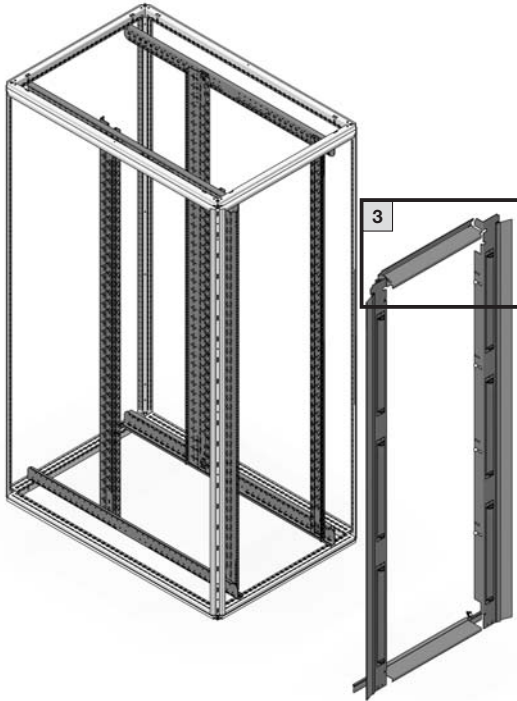

CLIMATE CONTROL

IT INFRASTRUCTURE

SOFTWARE & SERVICES

FRIEDHELM LOH GROUP

	W mm	H mm		
Best.-Nr. Model No. Référence		800	2000	5501.815
		800	2200	5501.835
				1 x
				10 x
				4 x
				6 x

ohne/without/sans LCP

mit/with/avec LCP

4.1 mit Transport-Kit 7825.900
with transport kit 7825.900
avec kit de transport 7825.900

4.1 ohne Bodenblech
without gland plate
sans plaque passe-câbles

4.1 mit Bodenblech
with gland plate
avec plaque passe-câbles

Breite/
Width/
Largeur
705 mm

Breite/
Width/
Largeur
705 mm

2 x

90°

90°

4

4.4

4.4