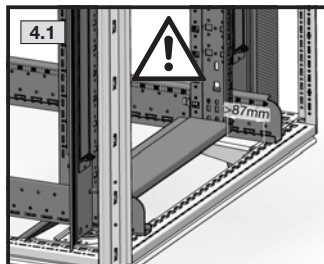

CLIMATE CONTROL

IT INFRASTRUCTURE

SOFTWARE & SERVICES

FRIEDHELM LOH GROUP

	W mm	H mm		
Best.-Nr. Model No. Référence		800	2000	5501.815
		800	2200	5501.835
				1 x
				10 x
				4 x
				6 x

ohne/without/sans LCP

mit/with/avec LCP

4.1 mit Transport-Kit 7825.900
with transport kit 7825.900
avec kit de transport 7825.900

4.1 ohne Bodenblech
without gland plate
sans plaque passe-câbles

4.1 mit Bodenblech
with gland plate
avec plaque passe-câbles

Breite/
Width/
Largeur
705 mm

Breite/
Width/
Largeur
705 mm

2 x

90°

90°

4

4.4

4.4