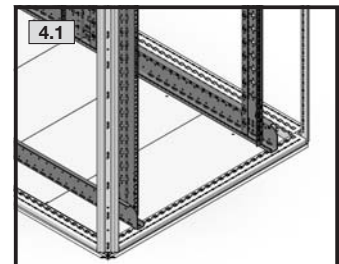

mit/with/avec LCP

4.1 mit Transport-Kit 7825.900
with transport kit 7825.900
avec kit de transport 7825.900

4.1 ohne Bodenblech
without gland plate
sans plaque passe-câbles

4.1 mit Bodenblech
with gland plate
avec plaque passe-câbles

Breite/
Width/
Largeur
705 mm

Breite/
Width/
Largeur
705 mm

2 x

90°

90°

4

4.4

4.4