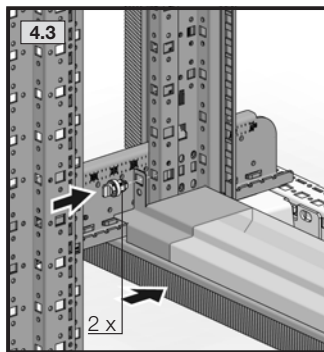

mit/with/avec LCP

4.1 mit Transport-Kit 7825.900
with transport kit 7825.900
avec kit de transport 7825.900

4.1 ohne Bodenblech
without gland plate
sans plaque passe-câbles

4.1 mit Bodenblech
with gland plate
avec plaque passe-câbles

Breite/
Width/
Largeur
705 mm

Breite/
Width/
Largeur
705 mm

2 x

90°

90°

4

4.4

4.4