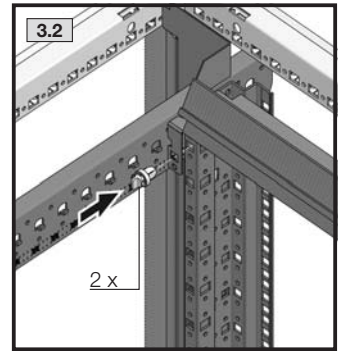

mit/with/avec LCP

4.1 mit Transport-Kit 7825.900
with transport kit 7825.900
avec kit de transport 7825.900

4.1 ohne Bodenblech
without gland plate
sans plaque passe-câbles

4.1 mit Bodenblech
with gland plate
avec plaque passe-câbles

Breite/
Width/
Largeur
705 mm

Breite/
Width/
Largeur
705 mm

2 x

90°

90°

4

4.4

4.4