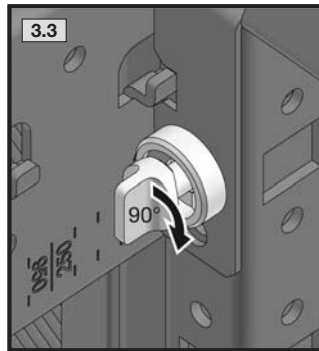

mit/with/avec LCP

4.1 mit Transport-Kit 7825.900
with transport kit 7825.900
avec kit de transport 7825.900

4.1 ohne Bodenblech
without gland plate
sans plaque passe-câbles

4.1 mit Bodenblech
with gland plate
avec plaque passe-câbles

Breite/
Width/
Largeur
705 mm

Breite/
Width/
Largeur
705 mm

2 x

90°

90°

4

4.4

4.4