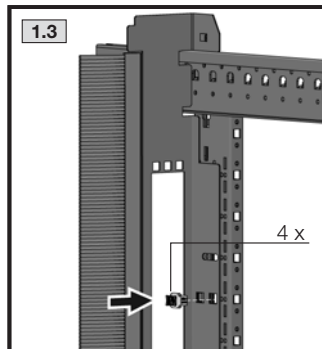

mit/with/avec LCP

4.1 mit Transport-Kit 7825.900
with transport kit 7825.900
avec kit de transport 7825.900

4.1 ohne Bodenblech
without gland plate
sans plaque passe-câbles

4.1 mit Bodenblech
with gland plate
avec plaque passe-câbles

Breite/
Width/
Largeur
705 mm

Breite/
Width/
Largeur
705 mm

2 x

90°

90°

4

4.4

4.4