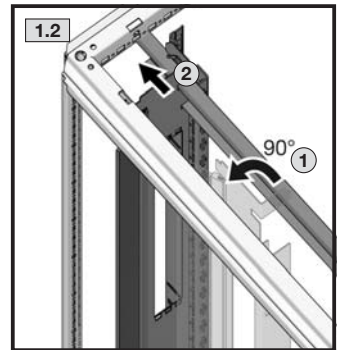

mit/with/avec LCP

4.1 mit Transport-Kit 7825.900
with transport kit 7825.900
avec kit de transport 7825.900

4.1 ohne Bodenblech
without gland plate
sans plaque passe-câbles

4.1 mit Bodenblech
with gland plate
avec plaque passe-câbles

Breite/
Width/
Largeur
705 mm

Breite/
Width/
Largeur
705 mm

2 x

90°

90°

4

4.4

4.4