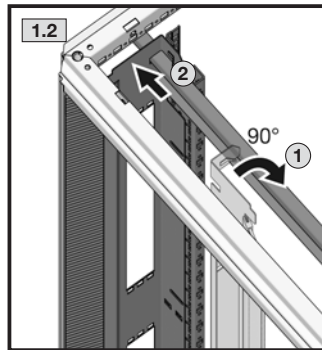

mit/with/avec LCP

4.1 mit Transport-Kit 7825.900
with transport kit 7825.900
avec kit de transport 7825.900

4.1 ohne Bodenblech
without gland plate
sans plaque passe-câbles

4.1 mit Bodenblech
with gland plate
avec plaque passe-câbles

Breite/
Width/
Largeur
705 mm

Breite/
Width/
Largeur
705 mm

2 x

90°

90°

4

4.4

4.4