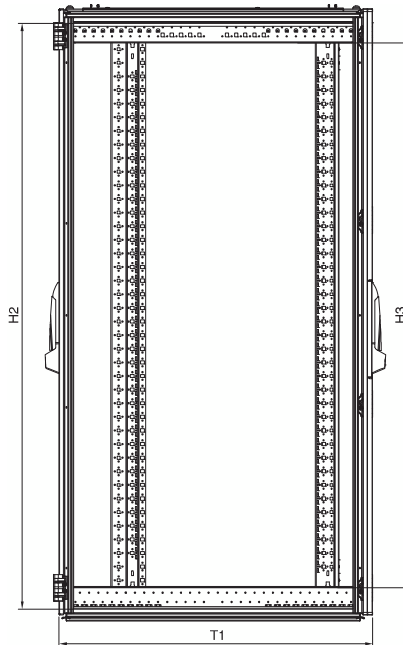

### Mit Sichttür für Rackklimatisierung

Breite 600 mm Neuheiten 2012, Seite 13

Vorderansicht

Seitenansicht

Rückansicht

Schnitt A – A

Draufsicht

Best.-Nr. DK	HE	Höhenmaße mm			Tiefenmaße mm				
		H1	H2	H3	T1	T2	T3	T4	T5
5508.120	42	1998,5	1912	1774	1024	912	935	87	850
5510.120	42	1998,5	1912	1774	1224	1112	1135	147	1050

### Mit Sichttür für Rackklimatisierung

Breite 800 mm Neuheiten 2012, Seite 12/13

Vorderansicht

Seitenansicht

Rückansicht

Schnitt A – A

Draufsicht

1 Bei Höhe 1200 mm einteilige Tür.

Draufsicht Tiefe 600 mm

Best.-Nr. DK	HE	Höhenmaße mm			Tiefenmaße mm					
		H1	H2	H3	T1	T2	T3	T4	T5	T6
5503.120	24	1198,5	1112	974	824	712	735	545	147	650
5504.120	24	1198,5	1112	974	1024	912	935	745	87	850
5505.120	38	1798,5	1712	1574	824	712	735	545	147	650
5506.120	42	1998,5	1912	1774	624	512	535	445	87	650
5507.120	42	1998,5	1912	1774	824	712	735	545	147	650
5509.120	42	1998,5	1912	1774	1024	912	935	745	87	850
5511.120	42	1998,5	1912	1774	1224	1112	1135	745	87	1050
5512.120	47	2198,5	2112	1974	824	712	735	545	147	650