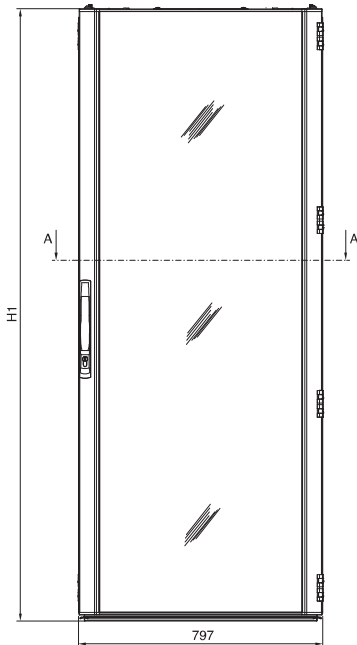

### Mit Sichttür für Rackklimatisierung

Breite 600 mm Neuheiten 2012, Seite 13

Vorderansicht

Seitenansicht

Rückansicht

Schnitt A – A

Draufsicht

Best.-Nr. DK	HE	Höhenmaße mm			Tiefenmaße mm				
		H1	H2	H3	T1	T2	T3	T4	T5
5508.120	42	1998,5	1912	1774	1024	912	935	87	850
5510.120	42	1998,5	1912	1774	1224	1112	1135	147	1050

### Mit Sichttür für Rackklimatisierung

Breite 800 mm Neuheiten 2012, Seite 12/13

Vorderansicht

Seitenansicht

Rückansicht

Schnitt A – A

Draufsicht

1 Bei Höhe 1200 mm einteilige Tür.

Draufsicht Tiefe 600 mm

Best.-Nr. DK	HE	Höhenmaße mm			Tiefenmaße mm					
		H1	H2	H3	T1	T2	T3	T4	T5	T6
5503.120	24	1198,5	1112	974	824	712	735	545	147	650
5504.120	24	1198,5	1112	974	1024	912	935	745	87	850
5505.120	38	1798,5	1712	1574	824	712	735	545	147	650
5506.120	42	1998,5	1912	1774	624	512	535	445	87	650
5507.120	42	1998,5	1912	1774	824	712	735	545	147	650
5509.120	42	1998,5	1912	1774	1024	912	935	745	87	850
5511.120	42	1998,5	1912	1774	1224	1112	1135	745	87	1050
5512.120	47	2198,5	2112	1974	824	712	735	545	147	650