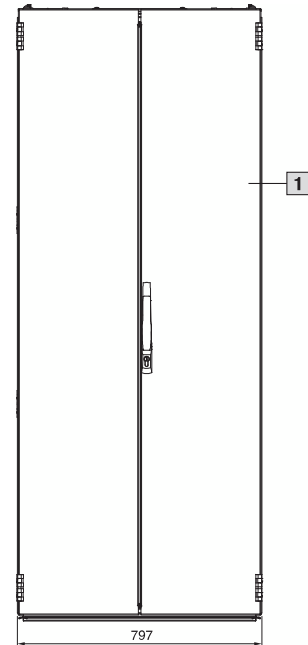

### Mit Sichttür für Rackklimatisierung

Breite 600 mm Neuheiten 2012, Seite 13

Vorderansicht

Seitenansicht

Rückansicht

Schnitt A – A

Draufsicht

Best.-Nr. DK	HE	Höhenmaße mm			Tiefenmaße mm				
		H1	H2	H3	T1	T2	T3	T4	T5
5508.120	42	1998,5	1912	1774	1024	912	935	87	850
5510.120	42	1998,5	1912	1774	1224	1112	1135	147	1050

### Mit Sichttür für Rackklimatisierung

Breite 800 mm Neuheiten 2012, Seite 12/13

Vorderansicht

Seitenansicht

Rückansicht

Schnitt A – A

Draufsicht

1 Bei Höhe 1200 mm einteilige Tür.

Draufsicht Tiefe 600 mm

Best.-Nr. DK	HE	Höhenmaße mm			Tiefenmaße mm					
		H1	H2	H3	T1	T2	T3	T4	T5	T6
5503.120	24	1198,5	1112	974	824	712	735	545	147	650
5504.120	24	1198,5	1112	974	1024	912	935	745	87	850
5505.120	38	1798,5	1712	1574	824	712	735	545	147	650
5506.120	42	1998,5	1912	1774	624	512	535	445	87	650
5507.120	42	1998,5	1912	1774	824	712	735	545	147	650
5509.120	42	1998,5	1912	1774	1024	912	935	745	87	850
5511.120	42	1998,5	1912	1774	1224	1112	1135	745	87	1050
5512.120	47	2198,5	2112	1974	824	712	735	545	147	650