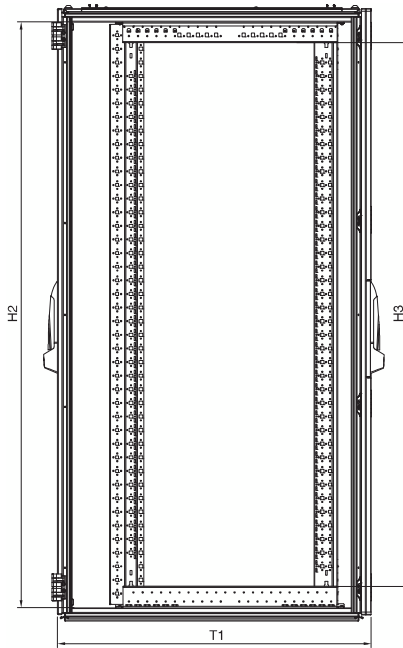

### Mit Sichttür für Rackklimatisierung

Breite 600 mm Neuheiten 2012, Seite 13

Vorderansicht

Seitenansicht

Rückansicht

Schnitt A – A

Draufsicht

Best.-Nr. DK	HE	Höhenmaße mm			Tiefenmaße mm				
		H1	H2	H3	T1	T2	T3	T4	T5
5508.120	42	1998,5	1912	1774	1024	912	935	87	850
5510.120	42	1998,5	1912	1774	1224	1112	1135	147	1050

### Mit Sichttür für Rackklimatisierung

Breite 800 mm Neuheiten 2012, Seite 12/13

Vorderansicht

Seitenansicht

Rückansicht

Schnitt A – A

Draufsicht

1 Bei Höhe 1200 mm einteilige Tür.

Draufsicht Tiefe 600 mm

Best.-Nr. DK	HE	Höhenmaße mm			Tiefenmaße mm					
		H1	H2	H3	T1	T2	T3	T4	T5	T6
5503.120	24	1198,5	1112	974	824	712	735	545	147	650
5504.120	24	1198,5	1112	974	1024	912	935	745	87	850
5505.120	38	1798,5	1712	1574	824	712	735	545	147	650
5506.120	42	1998,5	1912	1774	624	512	535	445	87	650
5507.120	42	1998,5	1912	1774	824	712	735	545	147	650
5509.120	42	1998,5	1912	1774	1024	912	935	745	87	850
5511.120	42	1998,5	1912	1774	1224	1112	1135	745	87	1050
5512.120	47	2198,5	2112	1974	824	712	735	545	147	650