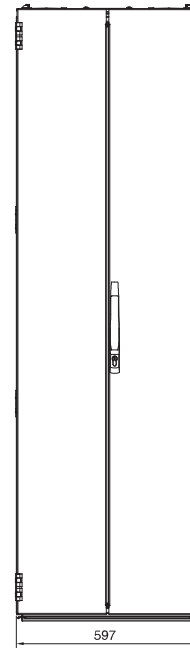

### Mit Sichttür für Rackklimatisierung

Breite 600 mm Neuheiten 2012, Seite 13

Vorderansicht

Seitenansicht

Rückansicht

Schnitt A – A

Draufsicht

Best.-Nr. DK	HE	Höhenmaße mm			Tiefenmaße mm				
		H1	H2	H3	T1	T2	T3	T4	T5
5508.120	42	1998,5	1912	1774	1024	912	935	87	850
5510.120	42	1998,5	1912	1774	1224	1112	1135	147	1050

### Mit Sichttür für Rackklimatisierung

Breite 800 mm Neuheiten 2012, Seite 12/13

Vorderansicht

Seitenansicht

Rückansicht

Schnitt A – A

Draufsicht

1 Bei Höhe 1200 mm einteilige Tür.

Draufsicht Tiefe 600 mm

Best.-Nr. DK	HE	Höhenmaße mm			Tiefenmaße mm					
		H1	H2	H3	T1	T2	T3	T4	T5	T6
5503.120	24	1198,5	1112	974	824	712	735	545	147	650
5504.120	24	1198,5	1112	974	1024	912	935	745	87	850
5505.120	38	1798,5	1712	1574	824	712	735	545	147	650
5506.120	42	1998,5	1912	1774	624	512	535	445	87	650
5507.120	42	1998,5	1912	1774	824	712	735	545	147	650
5509.120	42	1998,5	1912	1774	1024	912	935	745	87	850
5511.120	42	1998,5	1912	1774	1224	1112	1135	745	87	1050
5512.120	47	2198,5	2112	1974	824	712	735	545	147	650