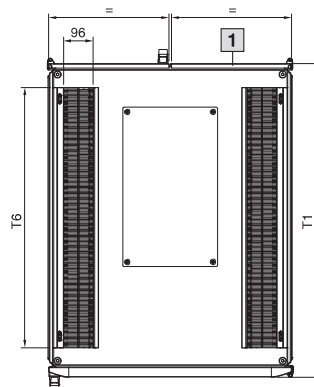

### Mit Sichttür für Rackklimatisierung

Breite 600 mm Neuheiten 2012, Seite 13

Vorderansicht

Seitenansicht

Rückansicht

Schnitt A – A

Draufsicht

Best.-Nr. DK	HE	Höhenmaße mm			Tiefenmaße mm				
		H1	H2	H3	T1	T2	T3	T4	T5
5508.120	42	1998,5	1912	1774	1024	912	935	87	850
5510.120	42	1998,5	1912	1774	1224	1112	1135	147	1050

### Mit Sichttür für Rackklimatisierung

Breite 800 mm Neuheiten 2012, Seite 12/13

Vorderansicht

Seitenansicht

Rückansicht

Schnitt A – A

Draufsicht

1 Bei Höhe 1200 mm einteilige Tür.

Draufsicht Tiefe 600 mm

Best.-Nr. DK	HE	Höhenmaße mm			Tiefenmaße mm					
		H1	H2	H3	T1	T2	T3	T4	T5	T6
5503.120	24	1198,5	1112	974	824	712	735	545	147	650
5504.120	24	1198,5	1112	974	1024	912	935	745	87	850
5505.120	38	1798,5	1712	1574	824	712	735	545	147	650
5506.120	42	1998,5	1912	1774	624	512	535	445	87	650
5507.120	42	1998,5	1912	1774	824	712	735	545	147	650
5509.120	42	1998,5	1912	1774	1024	912	935	745	87	850
5511.120	42	1998,5	1912	1774	1224	1112	1135	745	87	1050
5512.120	47	2198,5	2112	1974	824	712	735	545	147	650