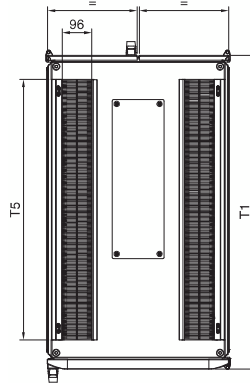

### Mit Sichttür für Rackklimatisierung

Breite 600 mm Neuheiten 2012, Seite 13

Vorderansicht

Seitenansicht

Rückansicht

Schnitt A – A

Draufsicht

Best.-Nr. DK	HE	Höhenmaße mm			Tiefenmaße mm				
		H1	H2	H3	T1	T2	T3	T4	T5
5508.120	42	1998,5	1912	1774	1024	912	935	87	850
5510.120	42	1998,5	1912	1774	1224	1112	1135	147	1050

### Mit Sichttür für Rackklimatisierung

Breite 800 mm Neuheiten 2012, Seite 12/13

Vorderansicht

Seitenansicht

Rückansicht

Schnitt A – A

Draufsicht

1 Bei Höhe 1200 mm einteilige Tür.

Draufsicht Tiefe 600 mm

Best.-Nr. DK	HE	Höhenmaße mm			Tiefenmaße mm					
		H1	H2	H3	T1	T2	T3	T4	T5	T6
5503.120	24	1198,5	1112	974	824	712	735	545	147	650
5504.120	24	1198,5	1112	974	1024	912	935	745	87	850
5505.120	38	1798,5	1712	1574	824	712	735	545	147	650
5506.120	42	1998,5	1912	1774	624	512	535	445	87	650
5507.120	42	1998,5	1912	1774	824	712	735	545	147	650
5509.120	42	1998,5	1912	1774	1024	912	935	745	87	850
5511.120	42	1998,5	1912	1774	1224	1112	1135	745	87	1050
5512.120	47	2198,5	2112	1974	824	712	735	545	147	650