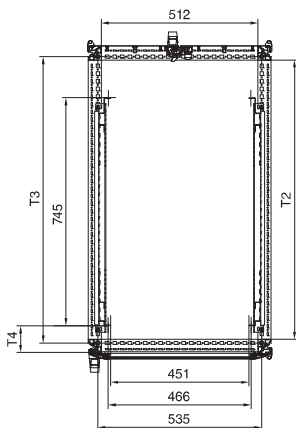

### Mit Sichttür für Rackklimatisierung

Breite 600 mm Neuheiten 2012, Seite 13

Vorderansicht

Seitenansicht

Rückansicht

Schnitt A – A

Draufsicht

Best.-Nr. DK	HE	Höhenmaße mm			Tiefenmaße mm				
		H1	H2	H3	T1	T2	T3	T4	T5
5508.120	42	1998,5	1912	1774	1024	912	935	87	850
5510.120	42	1998,5	1912	1774	1224	1112	1135	147	1050

### Mit Sichttür für Rackklimatisierung

Breite 800 mm Neuheiten 2012, Seite 12/13

Vorderansicht

Seitenansicht

Rückansicht

Schnitt A – A

Draufsicht

1 Bei Höhe 1200 mm einteilige Tür.

Draufsicht Tiefe 600 mm

Best.-Nr. DK	HE	Höhenmaße mm			Tiefenmaße mm					
		H1	H2	H3	T1	T2	T3	T4	T5	T6
5503.120	24	1198,5	1112	974	824	712	735	545	147	650
5504.120	24	1198,5	1112	974	1024	912	935	745	87	850
5505.120	38	1798,5	1712	1574	824	712	735	545	147	650
5506.120	42	1998,5	1912	1774	624	512	535	445	87	650
5507.120	42	1998,5	1912	1774	824	712	735	545	147	650
5509.120	42	1998,5	1912	1774	1024	912	935	745	87	850
5511.120	42	1998,5	1912	1774	1224	1112	1135	745	87	1050
5512.120	47	2198,5	2112	1974	824	712	735	545	147	650