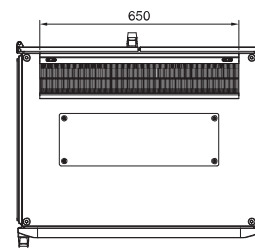

### Mit Sichttür für Rackklimatisierung

Breite 600 mm Neuheiten 2012, Seite 13

Vorderansicht

Seitenansicht

Rückansicht

Schnitt A – A

Draufsicht

Best.-Nr. DK	HE	Höhenmaße mm			Tiefenmaße mm				
		H1	H2	H3	T1	T2	T3	T4	T5
5508.120	42	1998,5	1912	1774	1024	912	935	87	850
5510.120	42	1998,5	1912	1774	1224	1112	1135	147	1050

### Mit Sichttür für Rackklimatisierung

Breite 800 mm Neuheiten 2012, Seite 12/13

Vorderansicht

Seitenansicht

Rückansicht

Schnitt A – A

Draufsicht

1 Bei Höhe 1200 mm einteilige Tür.

Draufsicht Tiefe 600 mm

Best.-Nr. DK	HE	Höhenmaße mm			Tiefenmaße mm					
		H1	H2	H3	T1	T2	T3	T4	T5	T6
5503.120	24	1198,5	1112	974	824	712	735	545	147	650
5504.120	24	1198,5	1112	974	1024	912	935	745	87	850
5505.120	38	1798,5	1712	1574	824	712	735	545	147	650
5506.120	42	1998,5	1912	1774	624	512	535	445	87	650
5507.120	42	1998,5	1912	1774	824	712	735	545	147	650
5509.120	42	1998,5	1912	1774	1024	912	935	745	87	850
5511.120	42	1998,5	1912	1774	1224	1112	1135	745	87	1050
5512.120	47	2198,5	2112	1974	824	712	735	545	147	650