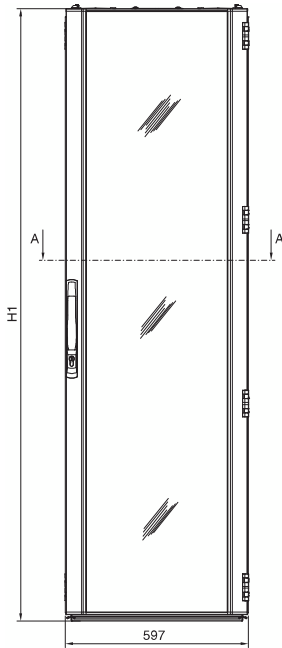

### Mit Sichttür für Rackklimatisierung

Breite 600 mm Neuheiten 2012, Seite 13

Vorderansicht

Seitenansicht

Rückansicht

Schnitt A – A

Draufsicht

Best.-Nr. DK	HE	Höhenmaße mm			Tiefenmaße mm				
		H1	H2	H3	T1	T2	T3	T4	T5
5508.120	42	1998,5	1912	1774	1024	912	935	87	850
5510.120	42	1998,5	1912	1774	1224	1112	1135	147	1050

### Mit Sichttür für Rackklimatisierung

Breite 800 mm Neuheiten 2012, Seite 12/13

Vorderansicht

Seitenansicht

Rückansicht

Schnitt A – A

Draufsicht

1 Bei Höhe 1200 mm einteilige Tür.

Draufsicht Tiefe 600 mm

Best.-Nr. DK	HE	Höhenmaße mm			Tiefenmaße mm					
		H1	H2	H3	T1	T2	T3	T4	T5	T6
5503.120	24	1198,5	1112	974	824	712	735	545	147	650
5504.120	24	1198,5	1112	974	1024	912	935	745	87	850
5505.120	38	1798,5	1712	1574	824	712	735	545	147	650
5506.120	42	1998,5	1912	1774	624	512	535	445	87	650
5507.120	42	1998,5	1912	1774	824	712	735	545	147	650
5509.120	42	1998,5	1912	1774	1024	912	935	745	87	850
5511.120	42	1998,5	1912	1774	1224	1112	1135	745	87	1050
5512.120	47	2198,5	2112	1974	824	712	735	545	147	650