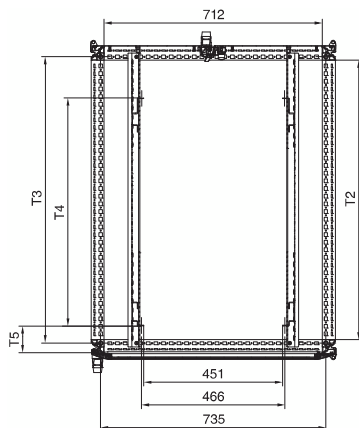

### Mit Sichttür für Rackklimatisierung

Breite 600 mm Neuheiten 2012, Seite 13

Vorderansicht

Seitenansicht

Rückansicht

Schnitt A – A

Draufsicht

Best.-Nr. DK	HE	Höhenmaße mm			Tiefenmaße mm				
		H1	H2	H3	T1	T2	T3	T4	T5
5508.120	42	1998,5	1912	1774	1024	912	935	87	850
5510.120	42	1998,5	1912	1774	1224	1112	1135	147	1050

### Mit Sichttür für Rackklimatisierung

Breite 800 mm Neuheiten 2012, Seite 12/13

Vorderansicht

Seitenansicht

Rückansicht

Schnitt A – A

Draufsicht

1 Bei Höhe 1200 mm einteilige Tür.

Draufsicht Tiefe 600 mm

Best.-Nr. DK	HE	Höhenmaße mm			Tiefenmaße mm					
		H1	H2	H3	T1	T2	T3	T4	T5	T6
5503.120	24	1198,5	1112	974	824	712	735	545	147	650
5504.120	24	1198,5	1112	974	1024	912	935	745	87	850
5505.120	38	1798,5	1712	1574	824	712	735	545	147	650
5506.120	42	1998,5	1912	1774	624	512	535	445	87	650
5507.120	42	1998,5	1912	1774	824	712	735	545	147	650
5509.120	42	1998,5	1912	1774	1024	912	935	745	87	850
5511.120	42	1998,5	1912	1774	1224	1112	1135	745	87	1050
5512.120	47	2198,5	2112	1974	824	712	735	545	147	650