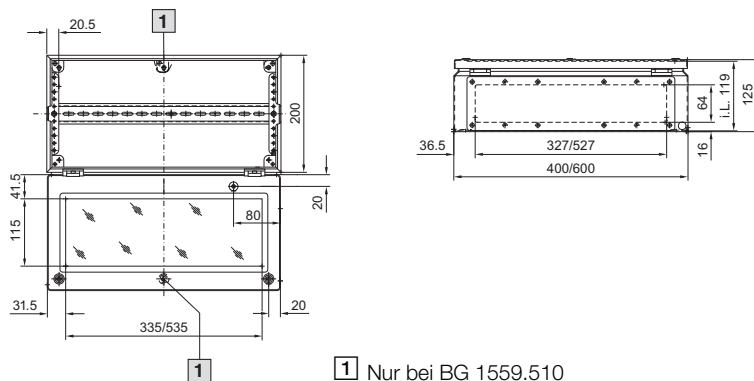

BG 1605.520, BG 1606.520

BG 1605.520

BG 1606.520

BG 1558.510, BG 1559.510

1 Nur bei BG 1559.510

Bus-Gehäuse BG

BG 1577.XXX, BG 1578.XXX, BG 1579.XXX

Best.-Nr. BG	Abmessungen mm					Sichtscheibenhöhen mm	
	B	H	T	F1	G1	H1	H2
1577.500	400	300	155	385	275	-	-
1577.530						190	42
1577.450						155	92
1578.500	600	300	155	585	275	-	-
1578.530						190	42
1578.450						155	92
1579.500	800	300	155	785	275	-	-
1579.530						190	42
1579.450						155	92