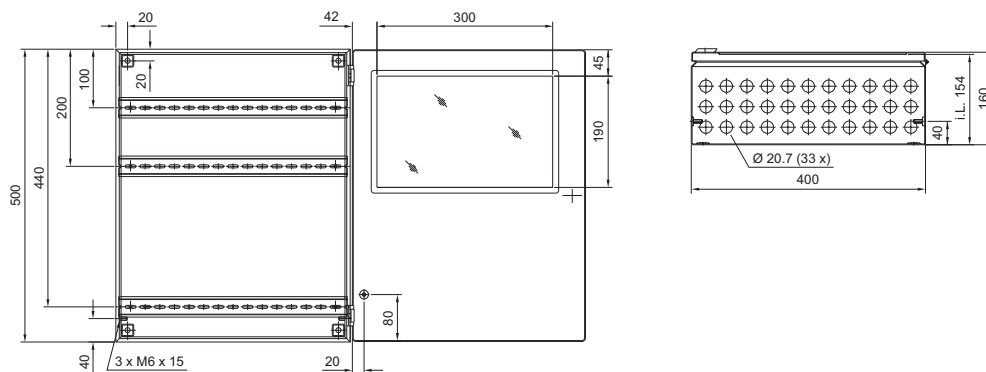

BG 1611.510