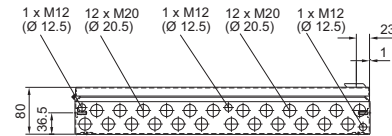

Schaltschränke

Kleingehäuse

Bus-Gehäuse BG

BG 1583.520, BG 1584.520, BG 1585.520, BG 1586.520

BG 1583.520

BG 1584.520

BG 1585.520

BG 1586.520

BG 1605.520, BG 1606.520

BG 1605.520

BG 1606.520

BG 1558.510, BG 1559.510

1 Nur bei BG 1559.510

Bus-Gehäuse BG

BG 1577.XXX, BG 1578.XXX, BG 1579.XXX

Best.-Nr. BG	Abmessungen mm					Sichtscheibenhöhen mm	
	B	H	T	F1	G1	H1	H2
1577.500	400	300	155	385	275	-	-
1577.530						190	42
1577.450						155	92
1578.500	600	300	155	585	275	-	-
1578.530						190	42
1578.450						155	92
1579.500	800	300	155	785	275	-	-
1579.530						190	42
1579.450						155	92