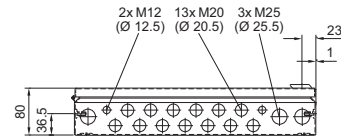

Schaltschränke

Kleingehäuse

Bus-Gehäuse BG

BG 1583.520, BG 1584.520, BG 1585.520, BG 1586.520

BG 1583.520

BG 1584.520

BG 1585.520

BG 1586.520

BG 1605.520, BG 1606.520

BG 1605.520

BG 1606.520

BG 1558.510, BG 1559.510

1 Nur bei BG 1559.510

Bus-Gehäuse BG

BG 1577.XXX, BG 1578.XXX, BG 1579.XXX

Best.-Nr. BG	Abmessungen mm					Sichtscheibenhöhen mm	
	B	H	T	F1	G1	H1	H2
1577.500	400	300	155	385	275	-	-
1577.530						190	42
1577.450						155	92
1578.500	600	300	155	585	275	-	-
1578.530						190	42
1578.450						155	92
1579.500	800	300	155	785	275	-	-
1579.530						190	42
1579.450						155	92