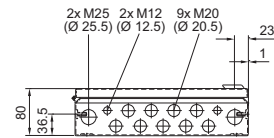

Schaltschränke

Kleingehäuse

Bus-Gehäuse BG

BG 1583.520, BG 1584.520, BG 1585.520, BG 1586.520

BG 1583.520

BG 1584.520

BG 1585.520

BG 1586.520

BG 1605.520, BG 1606.520

BG 1605.520

BG 1606.520

BG 1558.510, BG 1559.510

1 Nur bei BG 1559.510

Bus-Gehäuse BG

BG 1577.XXX, BG 1578.XXX, BG 1579.XXX

Best.-Nr. BG	Abmessungen mm					Sichtscheibenhöhen mm	
	B	H	T	F1	G1	H1	H2
1577.500	400	300	155	385	275	-	-
1577.530						190	42
1577.450						155	92
1578.500	600	300	155	585	275	-	-
1578.530						190	42
1578.450						155	92
1579.500	800	300	155	785	275	-	-
1579.530						190	42
1579.450						155	92