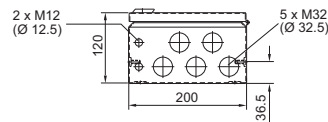

BG 1605.520, BG 1606.520

BG 1605.520

BG 1606.520

BG 1558.510, BG 1559.510

1 Nur bei BG 1559.510

Bus-Gehäuse BG

BG 1577.XXX, BG 1578.XXX, BG 1579.XXX

Best.-Nr. BG	Abmessungen mm					Sichtscheibenhöhen mm	
	B	H	T	F1	G1	H1	H2
1577.500	400	300	155	385	275	-	-
1577.530						190	42
1577.450						155	92
1578.500	600	300	155	585	275	-	-
1578.530						190	42
1578.450						155	92
1579.500	800	300	155	785	275	-	-
1579.530						190	42
1579.450						155	92