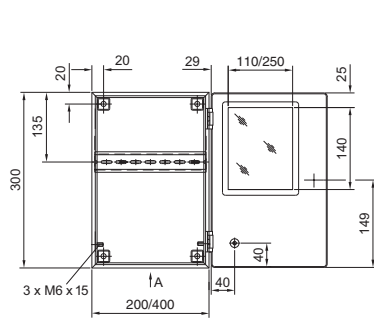

Schaltschränke

Kleingehäuse

Bus-Gehäuse BG

BG 1583.520, BG 1584.520, BG 1585.520, BG 1586.520

BG 1583.520

BG 1584.520

BG 1585.520

BG 1586.520

BG 1605.520, BG 1606.520

BG 1605.520

BG 1606.520

BG 1558.510, BG 1559.510

1 Nur bei BG 1559.510

Bus-Gehäuse BG

BG 1577.XXX, BG 1578.XXX, BG 1579.XXX

Best.-Nr. BG	Abmessungen mm					Sichtscheibenhöhen mm	
	B	H	T	F1	G1	H1	H2
1577.500	400	300	155	385	275	-	-
1577.530						190	42
1577.450						155	92
1578.500	600	300	155	585	275	-	-
1578.530						190	42
1578.450						155	92
1579.500	800	300	155	785	275	-	-
1579.530						190	42
1579.450						155	92