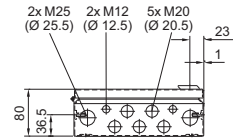

Schaltschränke

Kleingehäuse

Bus-Gehäuse BG

BG 1583.520, BG 1584.520, BG 1585.520, BG 1586.520

BG 1583.520

BG 1584.520

BG 1585.520

BG 1586.520

BG 1605.520, BG 1606.520

BG 1605.520

BG 1606.520

BG 1558.510, BG 1559.510

1 Nur bei BG 1559.510

Bus-Gehäuse BG

BG 1577.XXX, BG 1578.XXX, BG 1579.XXX

Best.-Nr. BG	Abmessungen mm					Sichtscheibenhöhen mm	
	B	H	T	F1	G1	H1	H2
1577.500	400	300	155	385	275	-	-
1577.530						190	42
1577.450						155	92
1578.500	600	300	155	585	275	-	-
1578.530						190	42
1578.450						155	92
1579.500	800	300	155	785	275	-	-
1579.530						190	42
1579.450						155	92