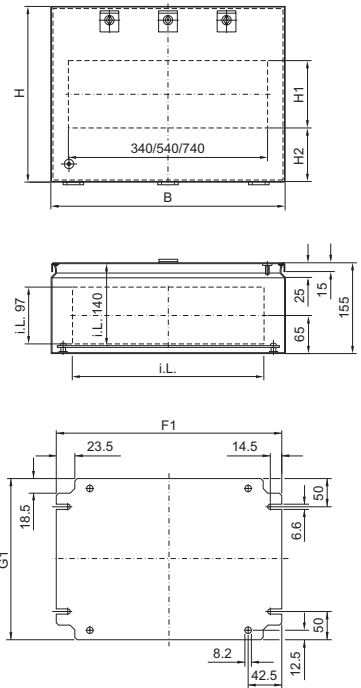

BG 1605.520, BG 1606.520

BG 1605.520

BG 1606.520

BG 1558.510, BG 1559.510

1 Nur bei BG 1559.510

Bus-Gehäuse BG

BG 1577.XXX, BG 1578.XXX, BG 1579.XXX

Best.-Nr. BG	Abmessungen mm					Sichtscheibenhöhen mm	
	B	H	T	F1	G1	H1	H2
1577.500	400	300	155	385	275	-	-
1577.530						190	42
1577.450						155	92
1578.500	600	300	155	585	275	-	-
1578.530						190	42
1578.450						155	92
1579.500	800	300	155	785	275	-	-
1579.530						190	42
1579.450						155	92