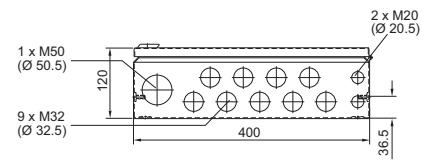

Schaltschränke

Kleingehäuse

Bus-Gehäuse BG

BG 1583.520, BG 1584.520, BG 1585.520, BG 1586.520

BG 1583.520

BG 1584.520

BG 1585.520

BG 1586.520

BG 1605.520, BG 1606.520

BG 1605.520

BG 1606.520

BG 1558.510, BG 1559.510

1 Nur bei BG 1559.510

Bus-Gehäuse BG

BG 1577.XXX, BG 1578.XXX, BG 1579.XXX

Best.-Nr. BG	Abmessungen mm					Sichtscheibenhöhen mm	
	B	H	T	F1	G1	H1	H2
1577.500	400	300	155	385	275	-	-
1577.530						190	42
1577.450						155	92
1578.500	600	300	155	585	275	-	-
1578.530						190	42
1578.450						155	92
1579.500	800	300	155	785	275	-	-
1579.530						190	42
1579.450						155	92