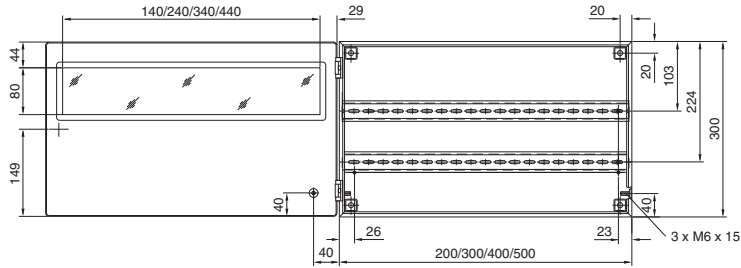

Schaltschränke

Kleingehäuse

Bus-Gehäuse BG

BG 1583.520, BG 1584.520, BG 1585.520, BG 1586.520

BG 1583.520

BG 1584.520

BG 1585.520

BG 1586.520

BG 1605.520, BG 1606.520

BG 1605.520

BG 1606.520

BG 1558.510, BG 1559.510

1 Nur bei BG 1559.510

Bus-Gehäuse BG

BG 1577.XXX, BG 1578.XXX, BG 1579.XXX

Best.-Nr. BG	Abmessungen mm					Sichtscheibenhöhen mm	
	B	H	T	F1	G1	H1	H2
1577.500	400	300	155	385	275	-	-
1577.530						190	42
1577.450						155	92
1578.500	600	300	155	585	275	-	-
1578.530						190	42
1578.450						155	92
1579.500	800	300	155	785	275	-	-
1579.530						190	42
1579.450						155	92