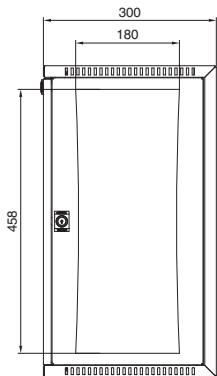

VerticalBox

Darstellung ohne Fronttür

Best.-Nr. DK	HE	Breite mm	Höhe mm	Tiefe mm
7501.000	5	300	540	600

Schnitt A - A

- 1 Abmessung des Ausbruchs oben und unten identisch
- 2 Min. 55 mm/max. 83 mm
- 3 Min. 434 mm/max. 489 mm