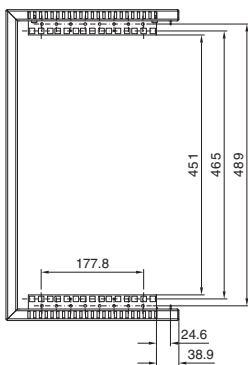

VerticalBox

Darstellung ohne Fronttür

Best.-Nr. DK	HE	Breite mm	Höhe mm	Tiefe mm
7501.000	5	300	540	600

Schnitt A - A

- 1 Abmessung des Ausbruchs oben und unten identisch
- 2 Min. 55 mm/max. 83 mm
- 3 Min. 434 mm/max. 489 mm