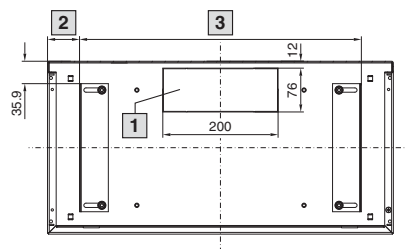

VerticalBox

Darstellung ohne Fronttür

Best.-Nr. DK	HE	Breite mm	Höhe mm	Tiefe mm
7501.000	5	300	540	600

Schnitt A - A

- 1 Abmessung des Ausbruchs oben und unten identisch
- 2 Min. 55 mm/max. 83 mm
- 3 Min. 434 mm/max. 489 mm