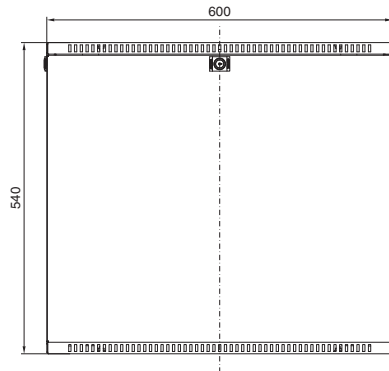

VerticalBox

Darstellung ohne Fronttür

Best.-Nr. DK	HE	Breite mm	Höhe mm	Tiefe mm
7501.000	5	300	540	600

Schnitt A - A

- 1 Abmessung des Ausbruchs oben und unten identisch
- 2 Min. 55 mm/max. 83 mm
- 3 Min. 434 mm/max. 489 mm