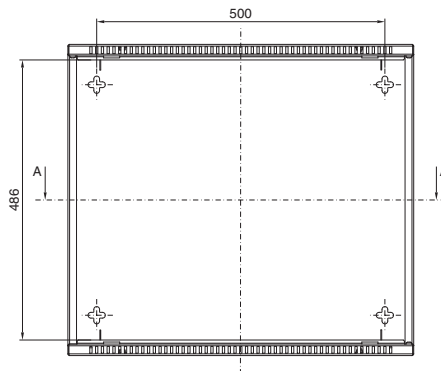

VerticalBox

Darstellung ohne Fronttür

Best.-Nr. DK	HE	Breite mm	Höhe mm	Tiefe mm
7501.000	5	300	540	600

Schnitt A - A

- 1 Abmessung des Ausbruchs oben und unten identisch
- 2 Min. 55 mm/max. 83 mm
- 3 Min. 434 mm/max. 489 mm