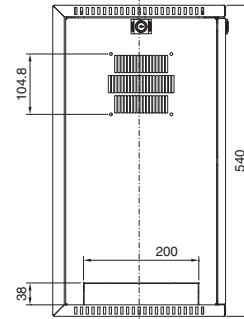

VerticalBox

Darstellung ohne Fronttür

Best.-Nr. DK	HE	Breite mm	Höhe mm	Tiefe mm
7501.000	5	300	540	600

Schnitt A - A

- 1 Abmessung des Ausbruchs oben und unten identisch
- 2 Min. 55 mm/max. 83 mm
- 3 Min. 434 mm/max. 489 mm