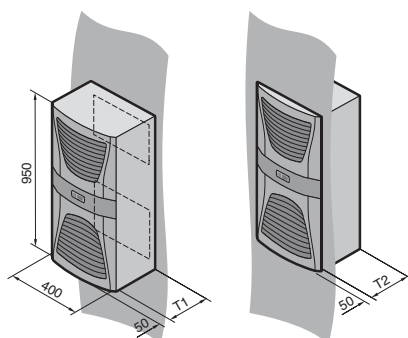

Klimatisierung

Luftkühlung

Luft/Luft-Wärmetauscher TopTherm

Wandanbau mit Regelung, SK 3126.100

Wandanbau mit Regelung, SK 3127.100, SK 3128.100, SK 3129.100

Maße in Klammern für 45 W/K und 60 W/K

Best.-Nr. SK	T1	T2
3127.100	205	155
3128.100	225	175