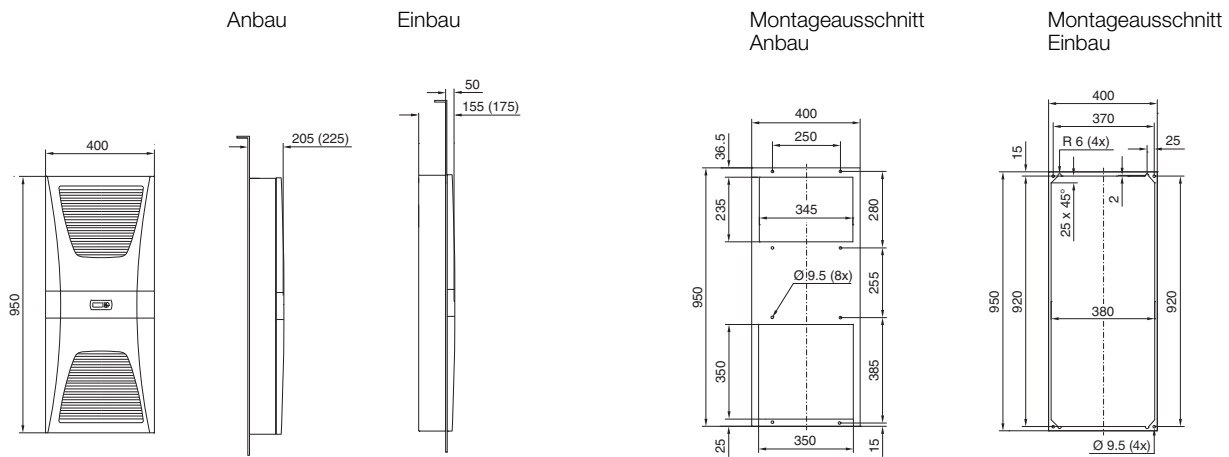

Klimatisierung

Luftkühlung

Luft/Luft-Wärmetauscher TopTherm

Wandanbau mit Regelung, SK 3126.100

Wandanbau mit Regelung, SK 3127.100, SK 3128.100, SK 3129.100

Maße in Klammern für 45 W/K und 60 W/K

Best.-Nr. SK	T1	T2
3127.100	205	155
3128.100	225	175

Luft/Luft-Wärmetauscher TopTherm

Wandanbau mit Regelung, SK 3130.100

Luft/Luft-Wärmetauscher

Dachaufbau, SK 3248.000