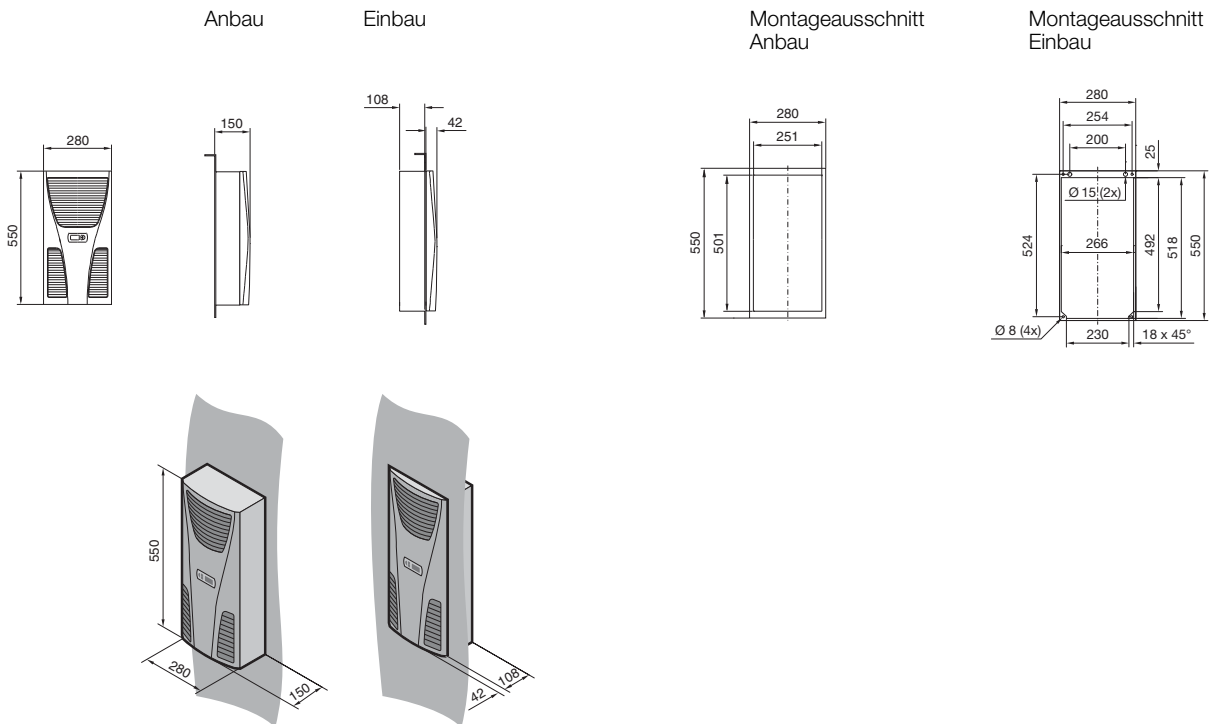

Klimatisierung

Luftkühlung

Luft/Luft-Wärmetauscher TopTherm

Wandanbau mit Regelung, SK 3126.100

Wandanbau mit Regelung, SK 3127.100, SK 3128.100, SK 3129.100

Maße in Klammern für 45 W/K und 60 W/K

Best.-Nr. SK	T1	T2
3127.100	205	155
3128.100	225	175

Luft/Luft-Wärmetauscher TopTherm

Wandanbau mit Regelung, SK 3130.100

Luft/Luft-Wärmetauscher

Dachaufbau, SK 3248.000