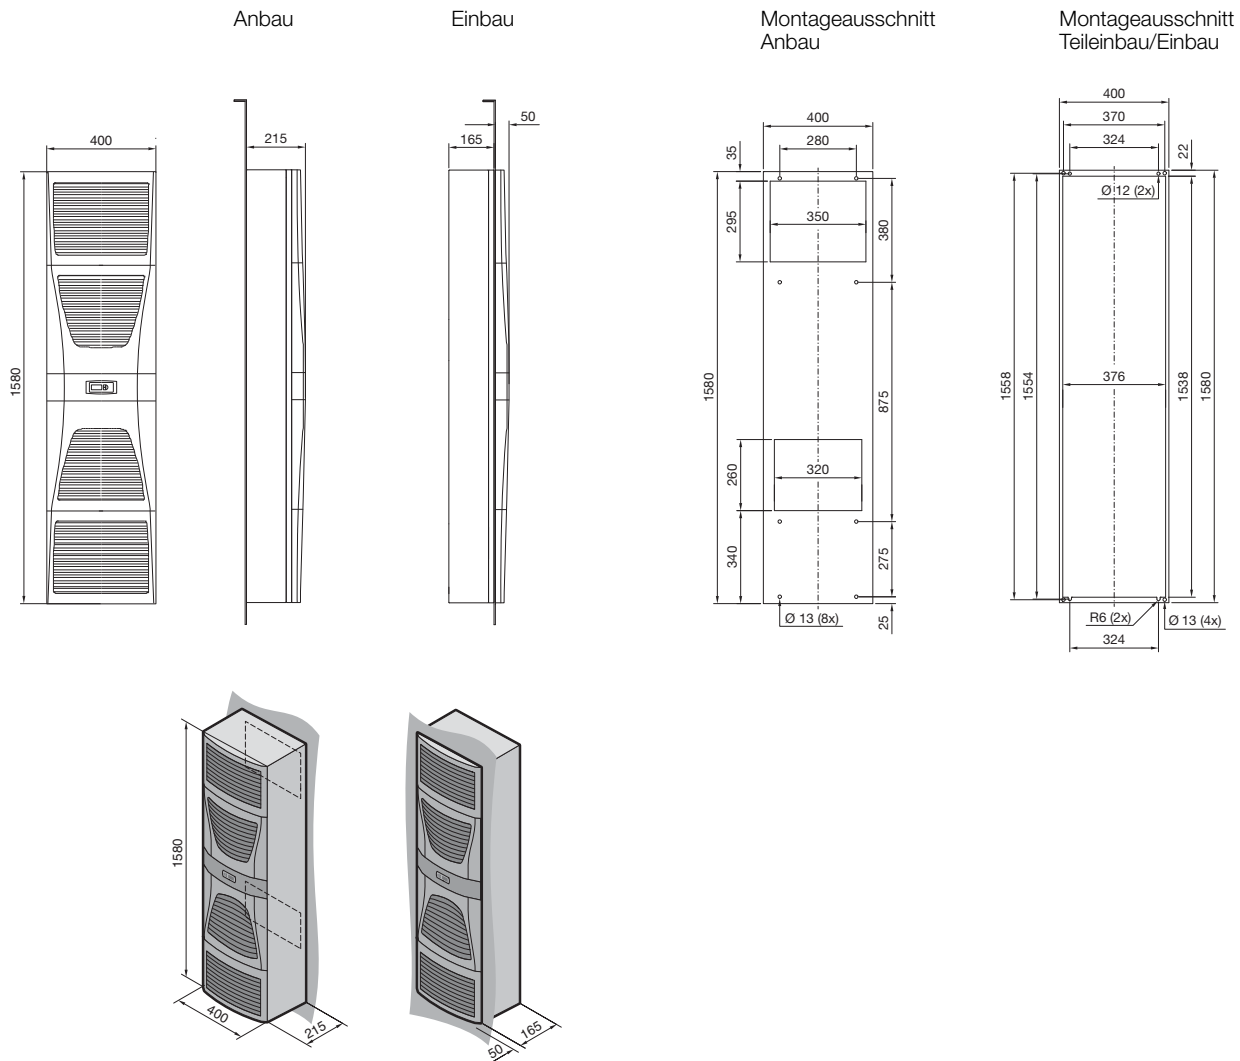

Klimatisierung

Luftkühlung

Luft/Luft-Wärmetauscher TopTherm

Wandanbau mit Regelung, SK 3126.100

Wandanbau mit Regelung, SK 3127.100, SK 3128.100, SK 3129.100

Maße in Klammern für 45 W/K und 60 W/K

Best.-Nr. SK	T1	T2
3127.100	205	155
3128.100	225	175

Luft/Luft-Wärmetauscher TopTherm

Wandanbau mit Regelung, SK 3130.100

Luft/Luft-Wärmetauscher

Dachaufbau, SK 3248.000