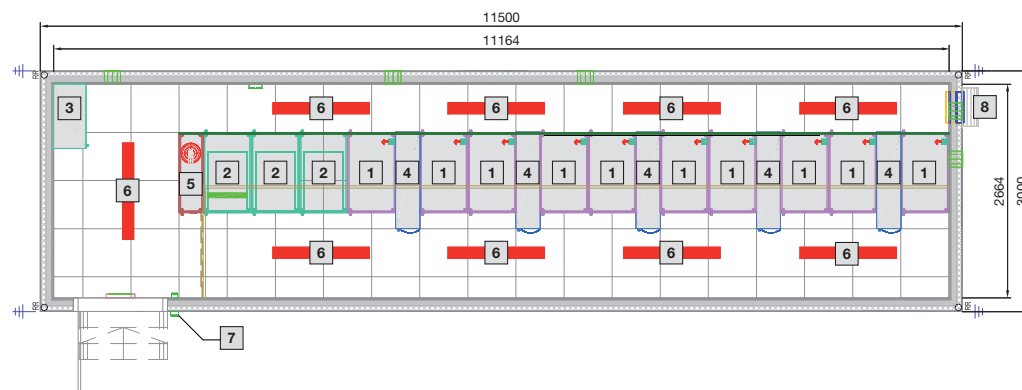

Typ 8

1. 1 Rozváděč B 600 x H 2000 x T 1000 mm
2. 2 Stojan pro UPS a baterie
3. 3 Elektrický rozváděč
4. 4 Hasicí zařízení DET-AC XL
5. 5 Osvětlení
6. 6 Klimatizace
7. 7 Kontrola přístupu
8. 8 Odvod přetlaku