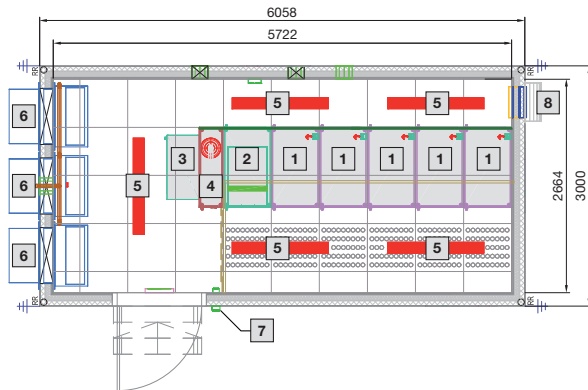

### Data Center Container

Čelní pohled

Pohled shora

Provedení	Vnější rozměr T1 mm	Vnitřní rozměr T2 mm
Typ 1	6058	5722
Typ 2	8000	7664
Typ 3	10000	9664
Typ 4	11500	11164
Typ 5	6058	5722
Typ 6	8000	7664
Typ 7	10000	9664
Typ 8	11500	11164
Typ 9	8000	7664

1 Výřez pro klapku pro odvod tlaku  
B 400 x V 345 mm

2 Kabelové přepážky

3 Přístupové dveře v oblasti přepážky

### Data Center Container

Typ 1

- 1 Rozváděč B 600 x H 2000 x T 1000 mm
- 2 Rozváděč UPS
- 3 Elektrický rozváděč
- 4 Hasicí zařízení DET-AC XL
- 5 Osvětlení
- 6 Klimatizace
- 7 Kontrola přístupu
- 8 Odvod přetlaku