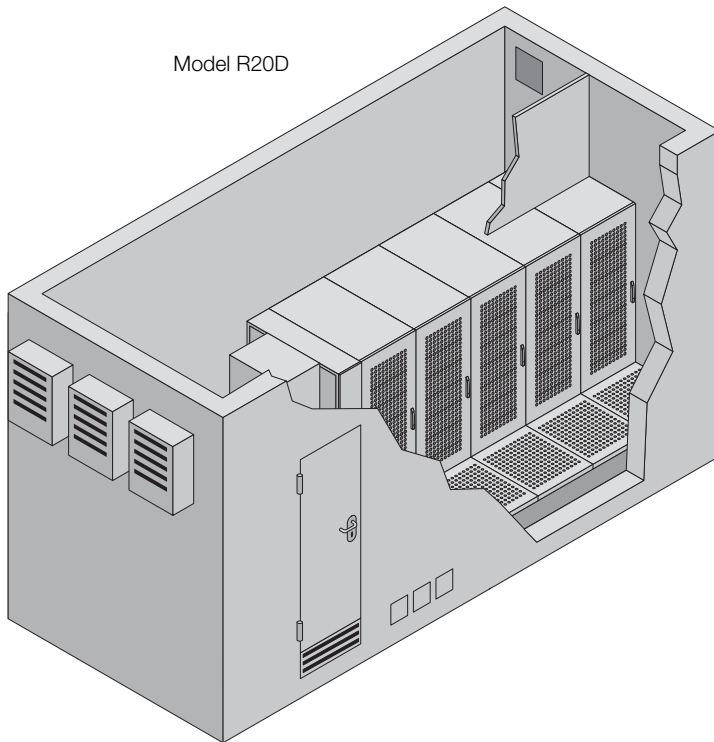

### Data Center Container

Čelní pohled

Pohled shora

Provedení	Vnější rozměr T1 mm	Vnitřní rozměr T2 mm
Typ 1	6058	5722
Typ 2	8000	7664
Typ 3	10000	9664
Typ 4	11500	11164
Typ 5	6058	5722
Typ 6	8000	7664
Typ 7	10000	9664
Typ 8	11500	11164
Typ 9	8000	7664

1 Výřez pro klapku pro odvod tlaku  
B 400 x V 345 mm

2 Kabelové přepážky

3 Přístupové dveře v oblasti přepážky

### Data Center Container

Typ 1

- 1 Rozváděč B 600 x H 2000 x T 1000 mm
- 2 Rozváděč UPS
- 3 Elektrický rozváděč
- 4 Hasicí zařízení DET-AC XL
- 5 Osvětlení
- 6 Klimatizace
- 7 Kontrola přístupu
- 8 Odvod přetlaku

### Data Center Container

Typ 3

- 1 Rozváděč B 600 x H 2000 x T 1000 mm
- 2 Stojan pro UPS a baterie
- 3 Elektrický rozváděč
- 4 Hasičí zařízení DET-AC XL
- 5 Osvětlení
- 6 Klimatizace
- 7 Kontrola přístupu
- 8 Odvod přetlaku