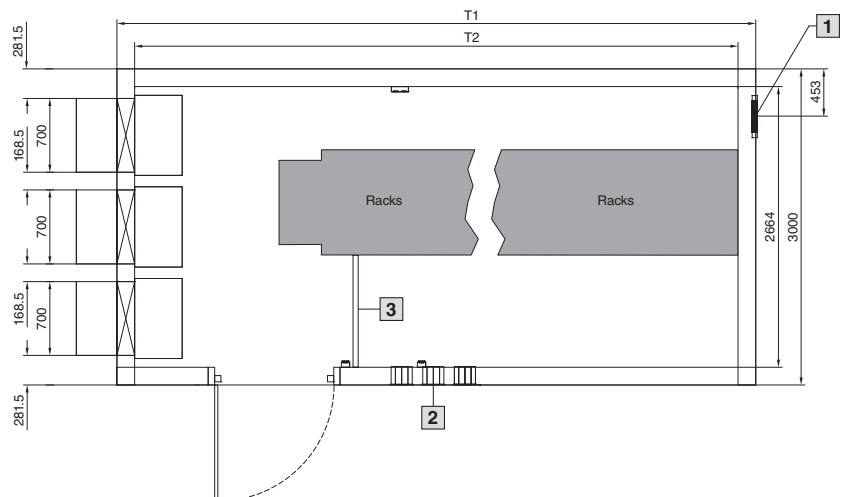

### Data Center Container

Čelní pohled

Pohled shora

Provedení	Vnější rozměr T1 mm	Vnitřní rozměr T2 mm
Typ 1	6058	5722
Typ 2	8000	7664
Typ 3	10000	9664
Typ 4	11500	11164
Typ 5	6058	5722
Typ 6	8000	7664
Typ 7	10000	9664
Typ 8	11500	11164
Typ 9	8000	7664

1 Výřez pro klapku pro odvod tlaku  
B 400 x V 345 mm

2 Kabelové přepážky

3 Přístupové dveře v oblasti přepážky

### Data Center Container

Typ 1

- 1 Rozváděč B 600 x H 2000 x T 1000 mm
- 2 Rozváděč UPS
- 3 Elektrický rozváděč
- 4 Hasicí zařízení DET-AC XL
- 5 Osvětlení
- 6 Klimatizace
- 7 Kontrola přístupu
- 8 Odvod přetlaku

### Data Center Container

Typ 3

- 1 Rozváděč B 600 x H 2000 x T 1000 mm
- 2 Stojan pro UPS a baterie
- 3 Elektrický rozváděč
- 4 Hasičí zařízení DET-AC XL
- 5 Osvětlení
- 6 Klimatizace
- 7 Kontrola přístupu
- 8 Odvod přetlaku