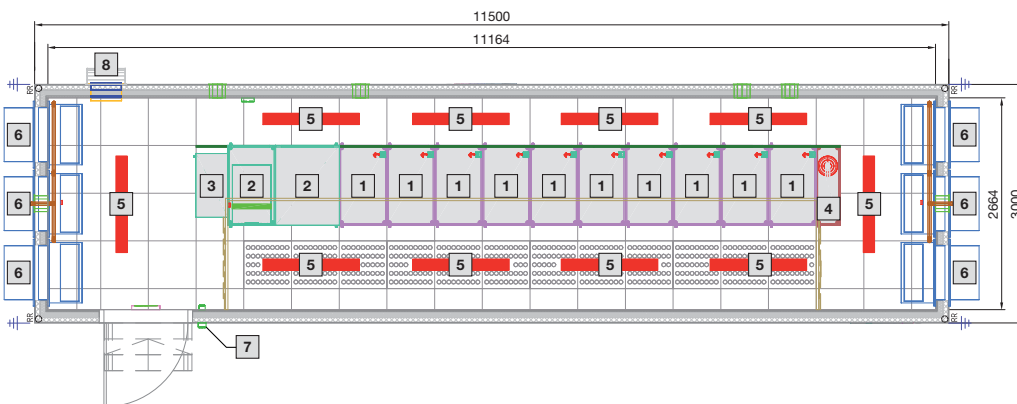

### Data Center Container

Typ 1

- 1 Rozváděč B 600 x H 2000 x T 1000 mm
- 2 Rozváděč UPS
- 3 Elektrický rozváděč
- 4 Hasicí zařízení DET-AC XL
- 5 Osvětlení
- 6 Klimatizace
- 7 Kontrola přístupu
- 8 Odvod přetlaku

Typ 2

- 1 Rozváděč B 600 x H 2000 x T 1000 mm
- 2 Rozváděč UPS
- 3 Elektrický rozváděč
- 4 Hasicí zařízení DET-AC XL
- 5 Osvětlení
- 6 Klimatizace
- 7 Kontrola přístupu
- 8 Odvod přetlaku

### Data Center Container

Typ 3

- 1 Rozváděč B 600 x H 2000 x T 1000 mm
- 2 Stojan pro UPS a baterie
- 3 Elektrický rozváděč
- 4 Hasičí zařízení DET-AC XL
- 5 Osvětlení
- 6 Klimatizace
- 7 Kontrola přístupu
- 8 Odvod přetlaku

Typ 4

- 1 Rozváděč B 600 x H 2000 x T 1000 mm
- 2 Stojan pro UPS a baterie
- 3 Elektrický rozváděč
- 4 Hasičí zařízení DET-AC XL
- 5 Osvětlení
- 6 Klimatizace
- 7 Kontrola přístupu
- 8 Odvod přetlaku