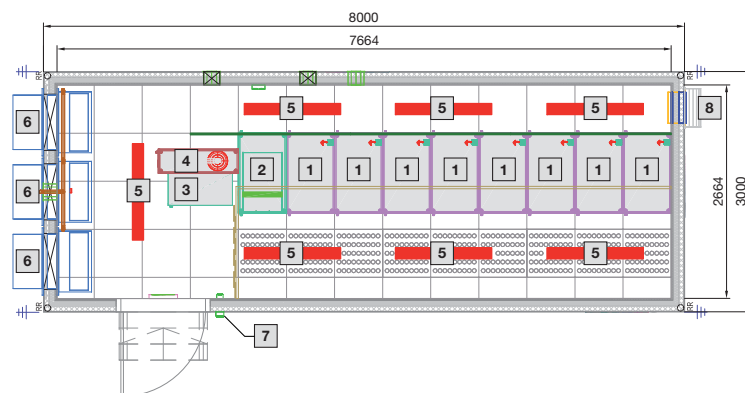

Typ 2

1. 1 Rozváděč B 600 x H 2000 x T 1000 mm
2. 2 Rozváděč UPS
3. 3 Elektrický rozváděč
4. 4 Hasicí zařízení DET-AC XL
5. 5 Osvětlení
6. 6 Klimatizace
7. 7 Kontrola přístupu
8. 8 Odvod přetlaku