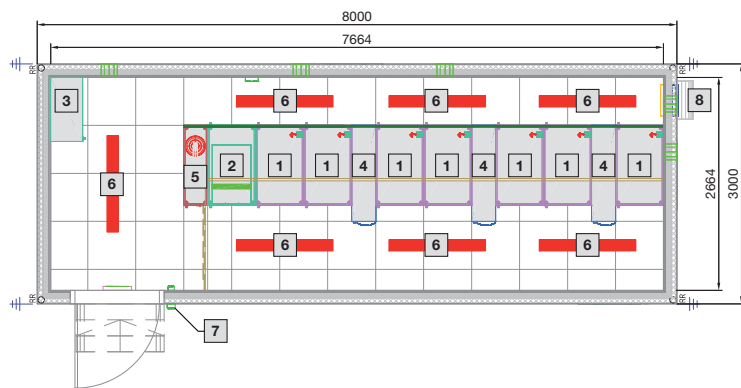

Typ 6

- 1 Rozváděč B 600 x H 2000 x T 1000 mm
- 2 Rozváděč UPS
- 3 Elektrický rozváděč
- 4 LCP Inline
- 5 Hasicí zařízení DET-AC XL
- 6 Osvětlení
- 7 Kontrola přístupu
- 8 Odvod přetlaku