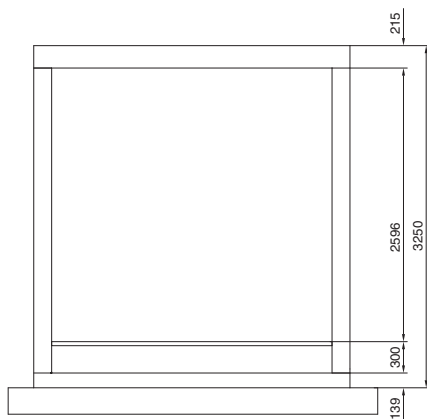

### Data Center Container

Čelní pohled

Pohled shora

Provedení	Vnější rozměr T1 mm	Vnitřní rozměr T2 mm
Typ 1	6058	5722
Typ 2	8000	7664
Typ 3	10000	9664
Typ 4	11500	11164
Typ 5	6058	5722
Typ 6	8000	7664
Typ 7	10000	9664
Typ 8	11500	11164
Typ 9	8000	7664

1 Výřez pro klapku pro odvod tlaku  
B 400 x V 345 mm

2 Kabelové přepážky

3 Přístupové dveře v oblasti přepážky