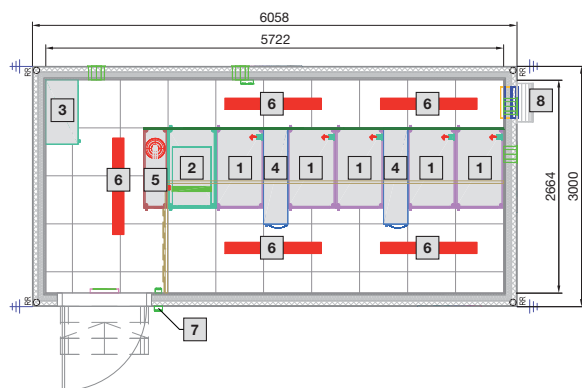

IT infrastruktura

Bezpečnostní IT řešení

Data Center Container

Typ 5

- 1 Rozváděč B 600 x H 2000 x T 1000 mm
- 2 Rozváděč UPS
- 3 Elektrický rozváděč
- 4 LCP Inline
- 5 Hasicí zařízení DET-AC XL
- 6 Osvětlení
- 7 Kontrola přístupu
- 8 Odvod přetlaku