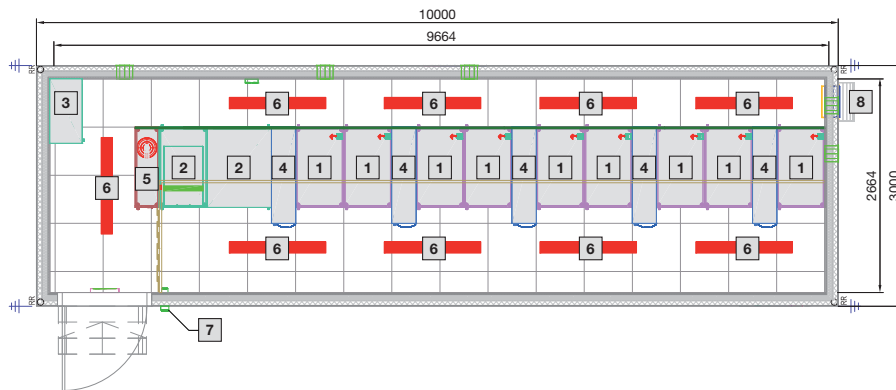

Data Center Container

Typ 7

1. 1 Rozváděč B 600 x H 2000 x T 1000 mm
2. 2 Stojan pro UPS a baterie
3. 3 Elektrický rozváděč
4. 4 LCP Inline
5. 5 Hasicí zařízení DET-AC XL
6. 6 Osvětlení
7. 7 Kontrola přístupu
8. 8 Odvod přetlaku