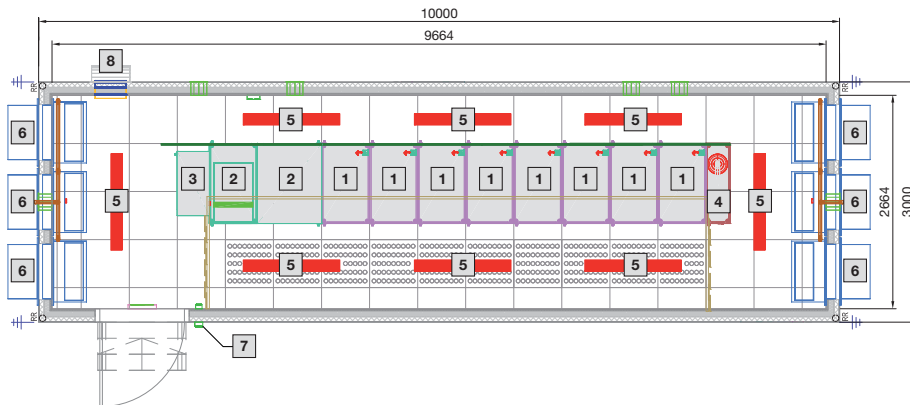

### Data Center Container

Typ 1

- 1 Rozváděč B 600 x H 2000 x T 1000 mm
- 2 Rozváděč UPS
- 3 Elektrický rozváděč
- 4 Hasicí zařízení DET-AC XL
- 5 Osvětlení
- 6 Klimatizace
- 7 Kontrola přístupu
- 8 Odvod přetlaku

Typ 2

- 1 Rozváděč B 600 x H 2000 x T 1000 mm
- 2 Rozváděč UPS
- 3 Elektrický rozváděč
- 4 Hasicí zařízení DET-AC XL
- 5 Osvětlení
- 6 Klimatizace
- 7 Kontrola přístupu
- 8 Odvod přetlaku

### Data Center Container

Typ 3

- 1 Rozváděč B 600 x H 2000 x T 1000 mm
- 2 Stojan pro UPS a baterie
- 3 Elektrický rozváděč
- 4 Hasičí zařízení DET-AC XL
- 5 Osvětlení
- 6 Klimatizace
- 7 Kontrola přístupu
- 8 Odvod přetlaku