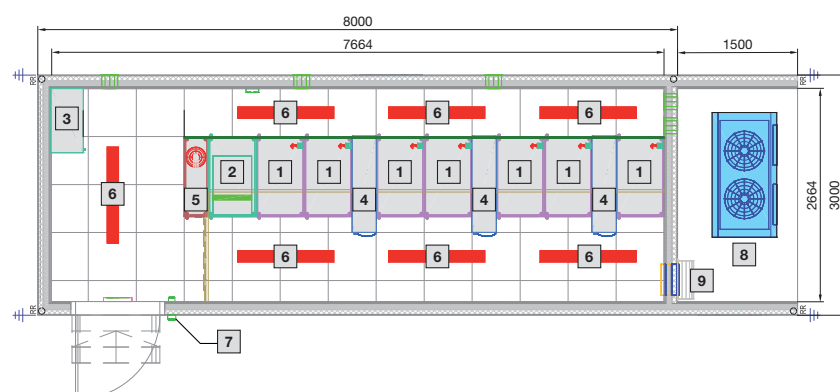

Typ 9

1. 1 Rozváděč B 600 x H 2000 x T 1000 mm
2. 2 Stojan pro UPS a baterie
3. 3 Elektrický rozváděč
4. 4 LCP Inline
5. 5 Hasicí zařízení DET-AC XL
6. 6 Osvětlení
7. 7 Kontrola přístupu
8. 8 Odvod přetlaku
9. 9 Klimatizace