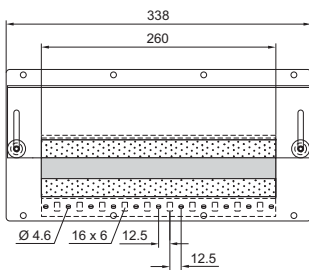

Modulové desky

pro 16/24pólové konektory

X 16pólové

X 24pólové

pro protažení kabelů

s průchodkovou vložkou