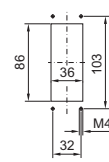

Modulové desky

pro 16/24pólové konektory

X 16pólové

X 24pólové

pro protažení kabelů

s průchodkovou vložkou