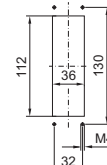

Modulové desky

pro 16/24pólové konektory

X 16pólové

X 24pólové

pro protažení kabelů

s průchodkovou vložkou