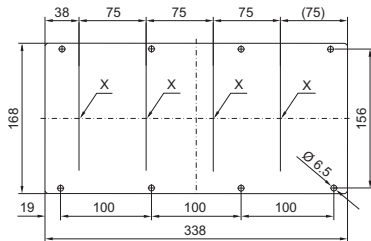

Modulové desky

pro 16/24pólové konektory

X 16pólové

X 24pólové

pro protažení kabelů

s průchodkovou vložkou