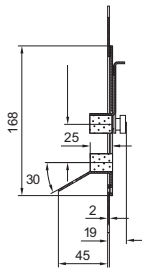

Modulové desky

pro 16/24pólové konektory

X 16pólové

X 24pólové

pro protažení kabelů

s průchodkovou vložkou