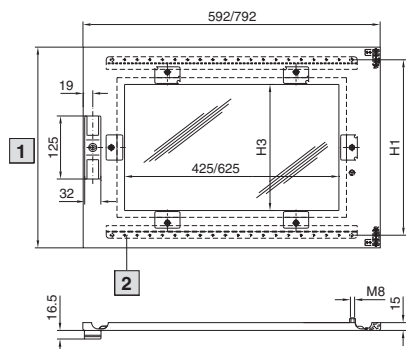

Systémové příslušenství

Dveře/uzávěry

Dělené dveře

Bez prosklení

Výška mm	H1	H2
150	53	13
200	103	63
300	203	163
400	303	263
600	503	463
800	703	663

Výška mm	H1	H2
1000	850	830
1600	1450	1430
1800	1650	1630
2000	1850	1830

- 1 Výška -2 mm
- 2 Využitelná vnitřní plocha
- 3 Montážní děrovaná lišta (příslušenství)
- 4 Dveřní trubkový rám

S prosklením

Výška mm	H1	H2	H3
600	503	463	450
800	703	663	650

- 1 Výška -2 mm
- 2 Montážní děrovaná lišta (příslušenství)