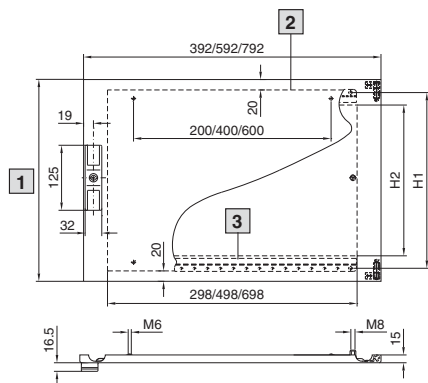

Systémové příslušenství

Dveře/uzávěry

Dělené dveře

Bez prosklení

Výška mm	H1	H2
150	53	13
200	103	63
300	203	163
400	303	263
600	503	463
800	703	663

Výška mm	H1	H2
1000	850	830
1600	1450	1430
1800	1650	1630
2000	1850	1830

- 1 Výška -2 mm
- 2 Využitelná vnitřní plocha
- 3 Montážní děrovaná lišta (příslušenství)
- 4 Dveřní trubkový rám

S prosklením

Výška mm	H1	H2	H3
600	503	463	450
800	703	663	650

- 1 Výška -2 mm
- 2 Montážní děrovaná lišta (příslušenství)