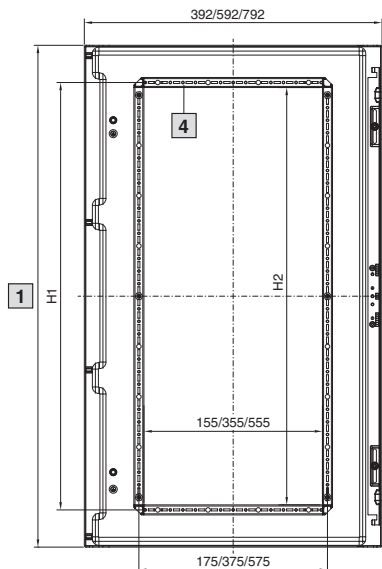

Systémové příslušenství

Dveře/uzávěry

Dělené dveře

Bez prosklení

Výška mm	H1	H2
150	53	13
200	103	63
300	203	163
400	303	263
600	503	463
800	703	663

Výška mm	H1	H2
1000	850	830
1600	1450	1430
1800	1650	1630
2000	1850	1830

- 1 Výška -2 mm
- 2 Využitelná vnitřní plocha
- 3 Montážní děrovaná lišta (příslušenství)
- 4 Dveřní trubkový rám

S prosklením

Výška mm	H1	H2	H3
600	503	463	450
800	703	663	650

- 1 Výška -2 mm
- 2 Montážní děrovaná lišta (příslušenství)