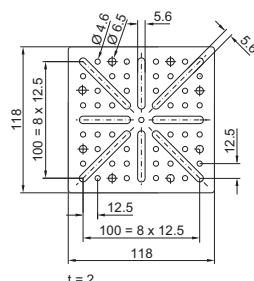

Montážní destičky

K zavěšení

Šroubovací, velké

Šroubovací, malé

Montážní úhelníky

Pro vnitřní vybavení
PS 4597.000

Pro vnitřní vybavení
CP 6205.100

Montážní destičky TS

s integrovanou lištou DIN