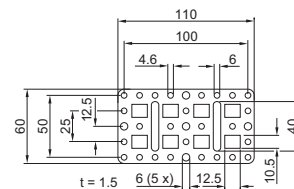

Montážní destičky

K zavěšení

Šroubovací, velké

Šroubovací, malé

Montážní úhelníky

Pro vnitřní vybavení
PS 4597.000

Pro vnitřní vybavení
CP 6205.100

Montážní destičky TS

s integrovanou lištou DIN