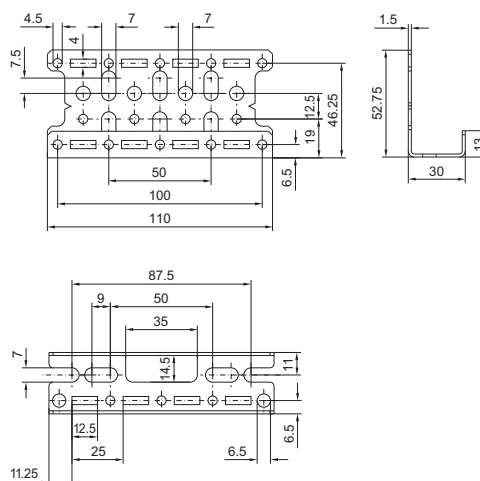

Montážní destičky

K zavěšení

Šroubovací, velké

Šroubovací, malé

Montážní úhelníky

Pro vnitřní vybavení
PS 4597.000

Pro vnitřní vybavení
CP 6205.100

Montážní destičky TS

s integrovanou lištou DIN