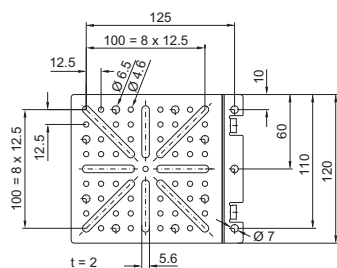

Montážní destičky

K zavěšení

Šroubovací, velké

Šroubovací, malé

Montážní úhelníky

Pro vnitřní vybavení
PS 4597.000

Pro vnitřní vybavení
CP 6205.100

Montážní destičky TS

s integrovanou lištou DIN