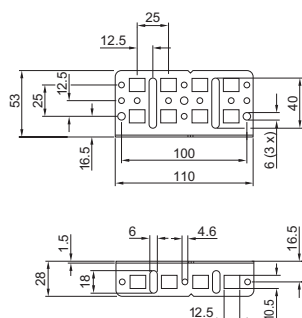

Montážní destičky

K zavěšení

Šroubovací, velké

Šroubovací, malé

Montážní úhelníky

Pro vnitřní vybavení
PS 4597.000

Pro vnitřní vybavení
CP 6205.100

Montážní destičky TS

s integrovanou lištou DIN