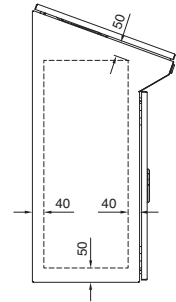

Rozváděčové skříně

Kompaktní pulty TP

Kompaktní pulty TP

Šířka 600/800 mm
TP 6746.500, TP 6748.500

Šířka 1000/1200 mm
TP 6740.500, TP 6742.500

Řez A - A

Montážní výřez

Řez B - B

Řez B - B

Montážní deska

Pohled ve směru X

Univerzální pulty TP

Ocelový plech

S nízkými čelními dveřmi
TP 2694.500

S vysokými čelními dveřmi
TP 2695.500

Montážní deska

1 Přestavitelná od 200 do 400 mm
ve 25mm rastru

i.L. = světlý rozměr