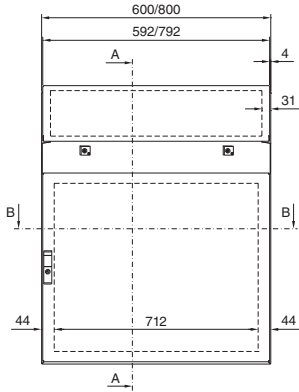

Rozváděčové skříně

Kompaktní pulty TP

Kompaktní pulty TP

Šířka 600/800 mm
TP 6746.500, TP 6748.500

Šířka 1000/1200 mm
TP 6740.500, TP 6742.500

Řez A - A

Montážní výřez

Řez B - B

Řez B - B

Montážní deska

Pohled ve směru X

Univerzální pulty TP

Ocelový plech

S nízkými čelními dveřmi
TP 2694.500

S vysokými čelními dveřmi
TP 2695.500

Montážní deska

1 Přestavitelná od 200 do 400 mm
ve 25mm rastru

i.L. = světlý rozměr