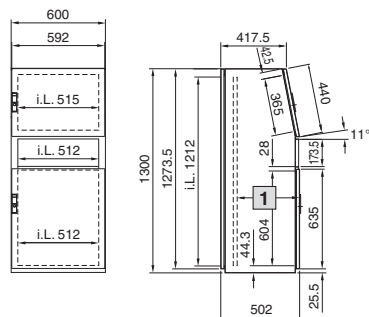

Rozváděčové skříně

Kompaktní pulty TP

Kompaktní pulty TP

Šířka 600/800 mm
TP 6746.500, TP 6748.500

Šířka 1000/1200 mm
TP 6740.500, TP 6742.500

Řez A - A

Montážní výřez

Řez B - B

Řez B - B

Montážní deska

Pohled ve směru X

Univerzální pulty TP

Ocelový plech

S nízkými čelními dveřmi
TP 2694.500

S vysokými čelními dveřmi
TP 2695.500

Montážní deska

1 Přestavitelná od 200 do 400 mm
ve 25mm rastru

i.L. = světlý rozměr