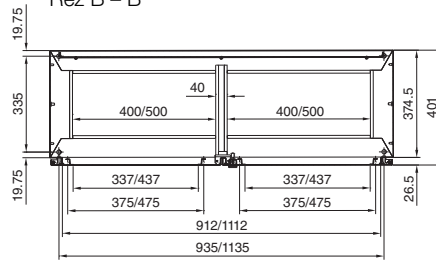

Rozváděčové skříně

Kompaktní pulty TP

Kompaktní pulty TP

Šířka 600/800 mm
TP 6746.500, TP 6748.500

Šířka 1000/1200 mm
TP 6740.500, TP 6742.500

Řez A - A

Montážní výřez

Řez B - B

Řez B - B

Montážní deska

Pohled ve směru X

Univerzální pulty TP

Ocelový plech

S nízkými čelními dveřmi
TP 2694.500

S vysokými čelními dveřmi
TP 2695.500

Montážní deska

1 Přestavitelná od 200 do 400 mm
ve 25mm rastru

i.L. = světlý rozměr