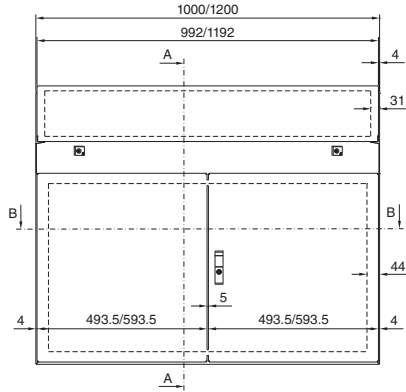

Rozváděčové skříně

Kompaktní pulty TP

Kompaktní pulty TP

Šířka 600/800 mm
TP 6746.500, TP 6748.500

Šířka 1000/1200 mm
TP 6740.500, TP 6742.500

Řez A - A

Montážní výřez

Řez B - B

Řez B - B

Montážní deska

Pohled ve směru X

Univerzální pulty TP

Ocelový plech

S nízkými čelními dveřmi
TP 2694.500

S vysokými čelními dveřmi
TP 2695.500

Montážní deska

1 Přestavitelná od 200 do 400 mm
ve 25mm rastru

i.L. = světlý rozměr