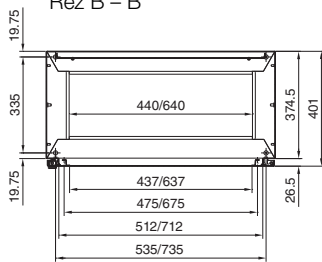

Rozváděčové skříně

Kompaktní pulty TP

Kompaktní pulty TP

Šířka 600/800 mm
TP 6746.500, TP 6748.500

Šířka 1000/1200 mm
TP 6740.500, TP 6742.500

Řez A - A

Montážní výřez

Řez B - B

Řez B - B

Montážní deska

Pohled ve směru X

Univerzální pulty TP

Ocelový plech

S nízkými čelními dveřmi
TP 2694.500

S vysokými čelními dveřmi
TP 2695.500

Montážní deska

1 Přestavitelná od 200 do 400 mm
ve 25mm rastru

i.L. = světlý rozměr