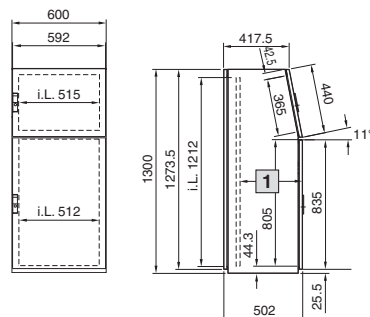

Rozváděčové skříně

Kompaktní pulty TP

Kompaktní pulty TP

Šířka 600/800 mm
TP 6746.500, TP 6748.500

Šířka 1000/1200 mm
TP 6740.500, TP 6742.500

Řez A - A

Montážní výřez

Řez B - B

Řez B - B

Montážní deska

Pohled ve směru X

Univerzální pulty TP

Ocelový plech

S nízkými čelními dveřmi
TP 2694.500

S vysokými čelními dveřmi
TP 2695.500

Montážní deska

1 Přestavitelná od 200 do 400 mm
ve 25mm rastru

i.L. = světlý rozměr