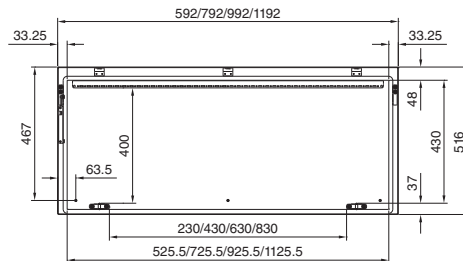

Rozváděčové skříně

Kompaktní pulty TP

Kompaktní pulty TP

Šířka 600/800 mm
TP 6746.500, TP 6748.500

Šířka 1000/1200 mm
TP 6740.500, TP 6742.500

Řez A - A

Montážní výřez

Řez B - B

Řez B - B

Montážní deska

Pohled ve směru X

Univerzální pulty TP

Ocelový plech

S nízkými čelními dveřmi
TP 2694.500

S vysokými čelními dveřmi
TP 2695.500

Montážní deska

1 Přestavitelná od 200 do 400 mm
ve 25mm rastru

i.L. = světlý rozměr