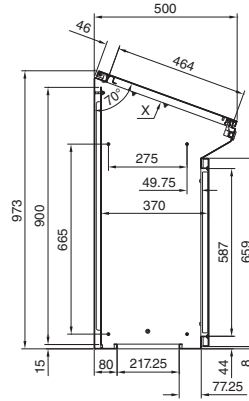

Rozváděčové skříně

Kompaktní pulty TP

Kompaktní pulty TP

Šířka 600/800 mm
TP 6746.500, TP 6748.500

Šířka 1000/1200 mm
TP 6740.500, TP 6742.500

Řez A - A

Montážní výřez

Řez B - B

Řez B - B

Montážní deska

Pohled ve směru X

Univerzální pulty TP

Ocelový plech

S nízkými čelními dveřmi
TP 2694.500

S vysokými čelními dveřmi
TP 2695.500

Montážní deska

1 Přestavitelná od 200 do 400 mm
ve 25mm rastru

i.L. = světlý rozměr