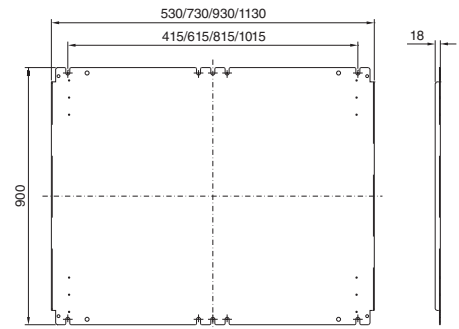

Rozváděčové skříně

Kompaktní pulty TP

Kompaktní pulty TP

Šířka 600/800 mm
TP 6746.500, TP 6748.500

Šířka 1000/1200 mm
TP 6740.500, TP 6742.500

Řez A - A

Montážní výřez

Řez B - B

Řez B - B

Montážní deska

Pohled ve směru X

Univerzální pulty TP

Ocelový plech

S nízkými čelními dveřmi
TP 2694.500

S vysokými čelními dveřmi
TP 2695.500

Montážní deska

1 Přestavitelná od 200 do 400 mm
ve 25mm rastru

i.L. = světlý rozměr