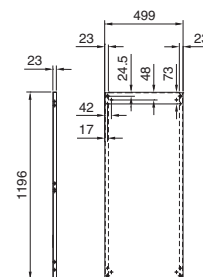

Rozváděčové skříně

Kompaktní pulty TP

Kompaktní pulty TP

Šířka 600/800 mm
TP 6746.500, TP 6748.500

Šířka 1000/1200 mm
TP 6740.500, TP 6742.500

Řez A - A

Montážní výřez

Řez B - B

Řez B - B

Montážní deska

Pohled ve směru X

Univerzální pulty TP

Ocelový plech

S nízkými čelními dveřmi
TP 2694.500

S vysokými čelními dveřmi
TP 2695.500

Montážní deska

1 Přestavitelná od 200 do 400 mm
ve 25mm rastru

i.L. = světlý rozměr