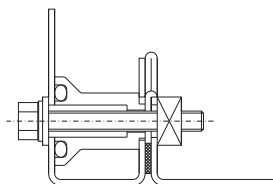

Rozváděčové skříň

Nerez ocel

Panel Premium, stupeň krytí IP 69K

Ovládací skříňka
CP 6681.000

Šroub se šestihrannou hlavou,
vnější

Šroub na vnitřní straně
s plastovými ucpávkami

Upozornění:

- Připojení nosného ramena zdola otočením skříňky