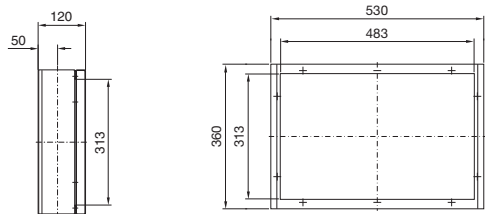

Rozváděčové skříň

Nerez ocel

Panel Premium, stupeň krytí IP 69K

Ovládací skříňka
CP 6681.000

Šroub se šestihrannou hlavou,
vnější

Šroub na vnitřní straně
s plastovými ucpávkami

Upozornění:

- Připojení nosného ramena zdola otočením skříňky