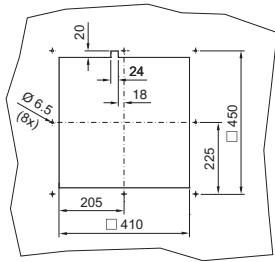

### Dakventilatoren

Voor TS voor kantooromgevingen, luchtverplaatsing 1500 m<sup>3</sup>/h

Montage-uitsparing  
alleen noodzakelijk bij ventilator zonder dakplaat