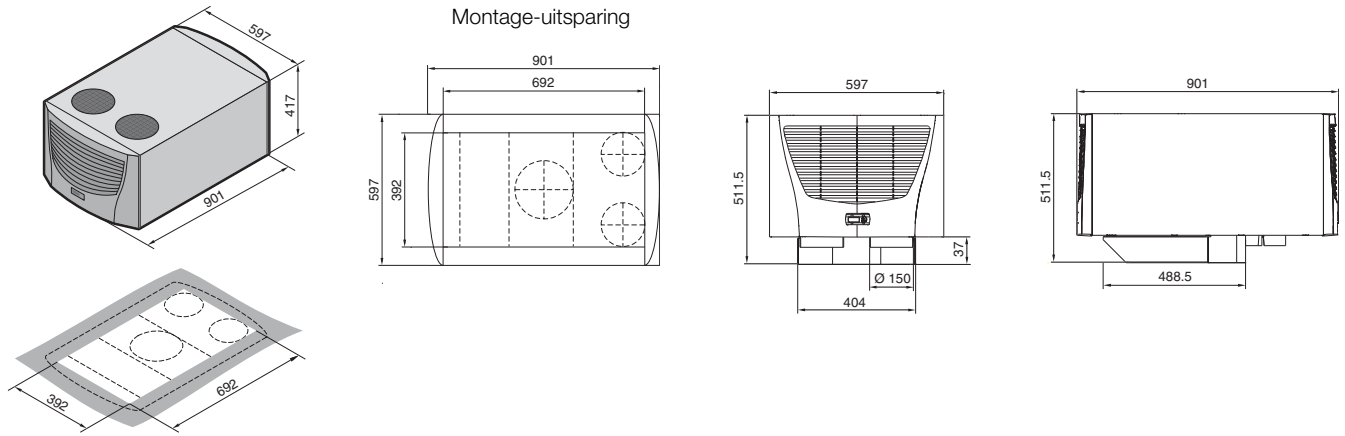

### Dakmontage-koelaggregaten

TopTherm Blue e, nuttig koelvermogen 3000 W