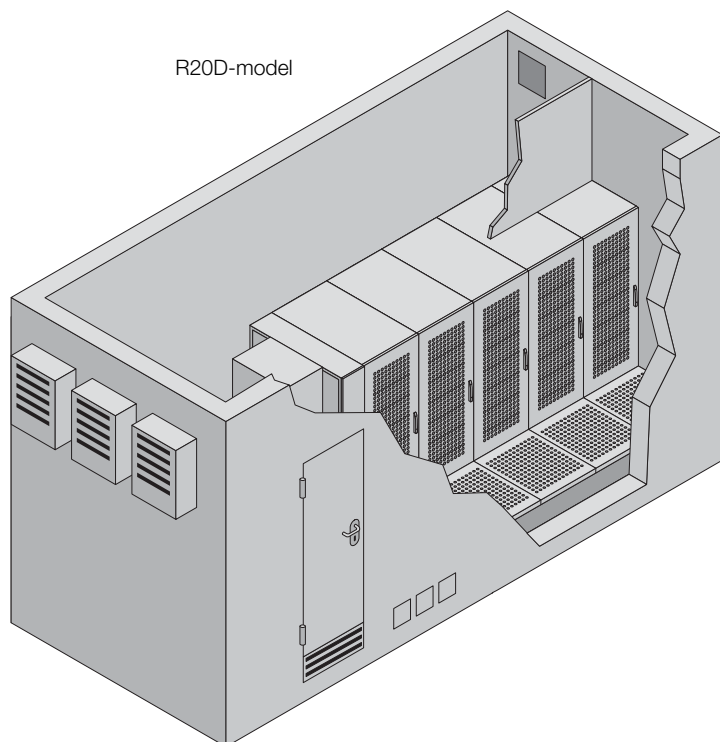

Data Center Container

R20D-model

Vooranzicht

Bovenaanzicht

Uitvoering	Buitenafmetingen D1 mm	Binnenafmetingen D2 mm
Type 1	6058	5722
Type 2	8000	7664
Type 3	10000	9664
Type 4	11500	11164
Type 5	6058	5722
Type 6	8000	7664
Type 7	10000	9664
Type 8	11500	11164
Type 9	8000	7664

1 Uitsparing drukontlastingsdeksel
B 400 x H 345 mm

2 Kabelschotten

3 Toegangsdeur schotten

IT-infrastructuur

IT-veiligheidsoplossingen

Data Center Container

Type 1

- 1 Rack B 600 x H 2000 x D 1000 mm
- 2 UPS-rack
- 3 E-verdeler
- 4 Brandmeld-/blusinstallatie DET-AC XL
- 5 Verlichting
- 6 Klimaatinstallatie
- 7 Toegangscontrole
- 8 Overdrukafvoer

Type 2

- 1 Rack B 600 x H 2000 x D 1000 mm
- 2 UPS-rack
- 3 E-verdeler
- 4 Brandmeld-/blusinstallatie DET-AC XL
- 5 Verlichting
- 6 Klimaatinstallatie
- 7 Toegangscontrole
- 8 Overdrukafvoer

Data Center Container

Type 3

- 1 Rack B 600 x H 2000 x D 1000 mm
- 2 UPS- en batterijrack
- 3 E-verdeler
- 4 Brandmeld-/blusinstallatie DET-AC XL
- 5 Verlichting
- 6 Klimaatinstallatie
- 7 Toegangscontrole
- 8 Overdrukafvoer