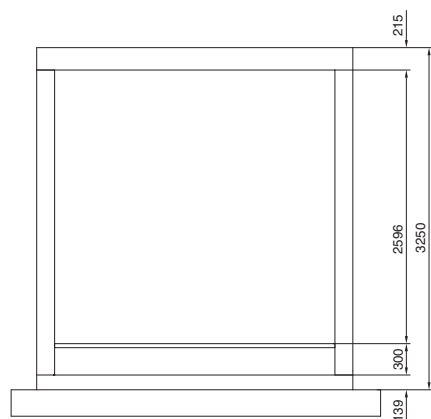

Data Center Container

R20D-model

Vooranzicht

Bovenaanzicht

Uitvoering	Buitenafmetingen D1 mm	Binnenafmetingen D2 mm
Type 1	6058	5722
Type 2	8000	7664
Type 3	10000	9664
Type 4	11500	11164
Type 5	6058	5722
Type 6	8000	7664
Type 7	10000	9664
Type 8	11500	11164
Type 9	8000	7664

1 Uitsparing drukontlastingsdeksel
B 400 x H 345 mm

2 Kabelschotten

3 Toegangsdeur schotten

IT-infrastructuur

IT-veiligheidsoplossingen

Data Center Container

Type 1

- 1 Rack B 600 x H 2000 x D 1000 mm
- 2 UPS-rack
- 3 E-verdeler
- 4 Brandmeld-/blusinstallatie DET-AC XL
- 5 Verlichting
- 6 Klimaatinstallatie
- 7 Toegangscontrole
- 8 Overdrukafvoer

Type 2

- 1 Rack B 600 x H 2000 x D 1000 mm
- 2 UPS-rack
- 3 E-verdeler
- 4 Brandmeld-/blusinstallatie DET-AC XL
- 5 Verlichting
- 6 Klimaatinstallatie
- 7 Toegangscontrole
- 8 Overdrukafvoer

Data Center Container