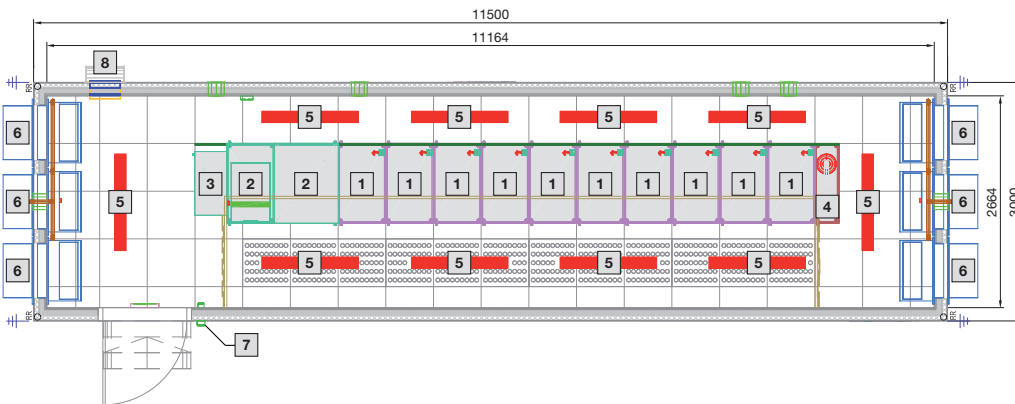

Type 4

- 1 Rack B 600 x H 2000 x D 1000 mm
- 2 UPS- en batterijrack
- 3 E-verdeler
- 4 Brandmeld-/blusinstallatie DET-AC XL
- 5 Verlichting
- 6 Klimaatinstallatie
- 7 Toegangscontrole
- 8 Overdrukafvoer