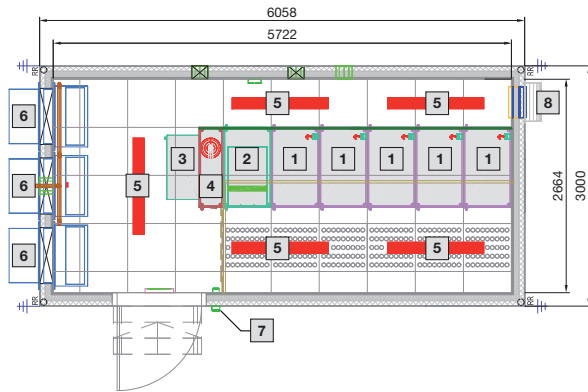

Data Center Container

R20D-model

Vooranzicht

Bovenaanzicht

Uitvoering	Buitenafmetingen D1 mm	Binnenafmetingen D2 mm
Type 1	6058	5722
Type 2	8000	7664
Type 3	10000	9664
Type 4	11500	11164
Type 5	6058	5722
Type 6	8000	7664
Type 7	10000	9664
Type 8	11500	11164
Type 9	8000	7664

1 Uitsparing drukontlastingsdeksel
B 400 x H 345 mm

2 Kabelschotten

3 Toegangsdeur schotten

IT-infrastructuur

IT-veiligheidsoplossingen

Data Center Container

Type 1

- 1 Rack B 600 x H 2000 x D 1000 mm
- 2 UPS-rack
- 3 E-verdeler
- 4 Brandmeld-/blusinstallatie DET-AC XL
- 5 Verlichting
- 6 Klimaatinstallatie
- 7 Toegangscontrole
- 8 Overdrukafvoer

Type 2

- 1 Rack B 600 x H 2000 x D 1000 mm
- 2 UPS-rack
- 3 E-verdeler
- 4 Brandmeld-/blusinstallatie DET-AC XL
- 5 Verlichting
- 6 Klimaatinstallatie
- 7 Toegangscontrole
- 8 Overdrukafvoer

Data Center Container

Type 3

- 1 Rack B 600 x H 2000 x D 1000 mm
- 2 UPS- en batterijrack
- 3 E-verdeler
- 4 Brandmeld-/blusinstallatie DET-AC XL
- 5 Verlichting
- 6 Klimaatinstallatie
- 7 Toegangscontrole
- 8 Overdrukafvoer