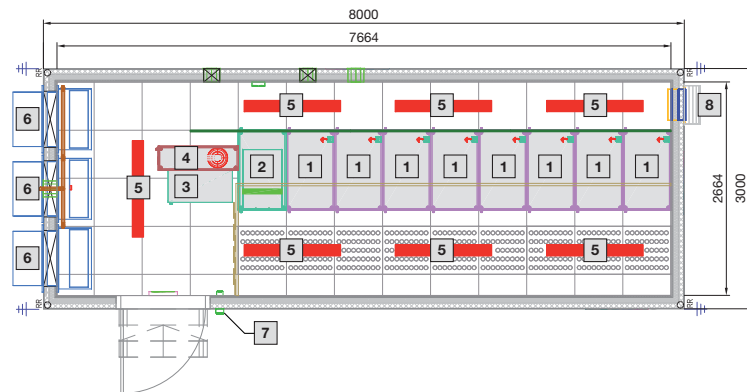

Data Center Container

R20D-model

Vooranzicht

Bovenaanzicht

Uitvoering	Buitenafmetingen D1 mm	Binnenafmetingen D2 mm
Type 1	6058	5722
Type 2	8000	7664
Type 3	10000	9664
Type 4	11500	11164
Type 5	6058	5722
Type 6	8000	7664
Type 7	10000	9664
Type 8	11500	11164
Type 9	8000	7664

1 Uitsparing drukontlastingsdeksel
B 400 x H 345 mm

2 Kabelschotten

3 Toegangsdeur schotten

IT-infrastructuur

IT-veiligheidsoplossingen

Data Center Container

Type 1

- 1 Rack B 600 x H 2000 x D 1000 mm
- 2 UPS-rack
- 3 E-verdeler
- 4 Brandmeld-/blusinstallatie DET-AC XL
- 5 Verlichting
- 6 Klimaatinstallatie
- 7 Toegangscontrole
- 8 Overdrukafvoer

Type 2

- 1 Rack B 600 x H 2000 x D 1000 mm
- 2 UPS-rack
- 3 E-verdeler
- 4 Brandmeld-/blusinstallatie DET-AC XL
- 5 Verlichting
- 6 Klimaatinstallatie
- 7 Toegangscontrole
- 8 Overdrukafvoer

Data Center Container

Type 3

- 1 Rack B 600 x H 2000 x D 1000 mm
- 2 UPS- en batterijrack
- 3 E-verdeler
- 4 Brandmeld-/blusinstallatie DET-AC XL
- 5 Verlichting
- 6 Klimaatinstallatie
- 7 Toegangscontrole
- 8 Overdrukafvoer