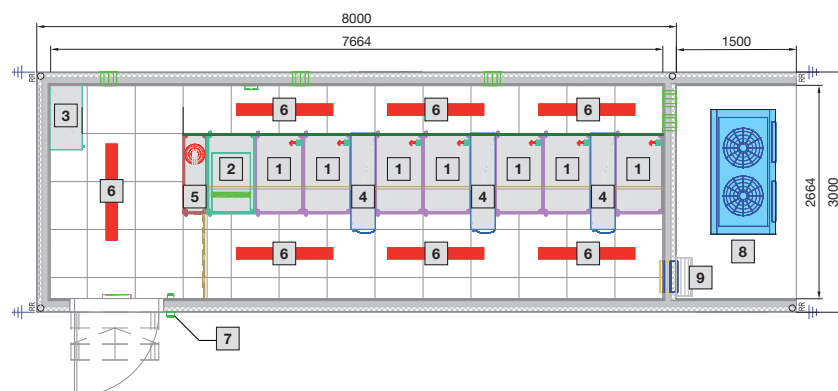

Type 9

- 1 Rack B 600 x H 2000 x D 1000 mm
- 2 UPS- en batterijrack
- 3 E-verdeler
- 4 LCP Inline
- 5 Brandmeld-/blusinstallatie DET-AC XL
- 6 Verlichting
- 7 Toegangscontrole
- 8 Overdrukafvoer