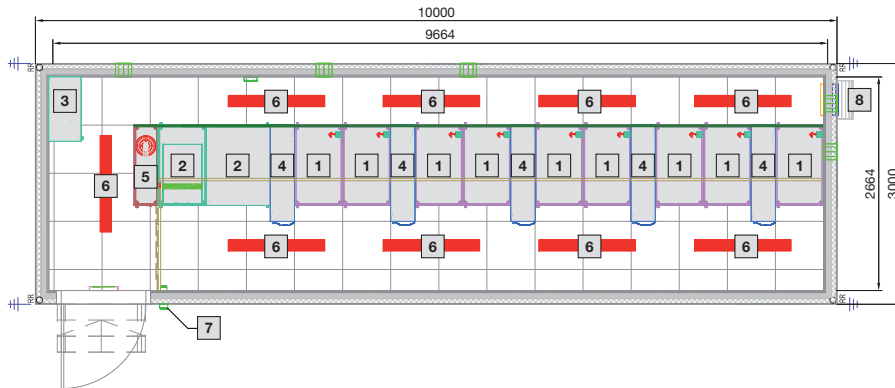

Data Center Container

Type 7

- 1 Rack B 600 x H 2000 x D 1000 mm
- 2 UPS- en batterijrack
- 3 E-verdeler
- 4 LCP Inline
- 5 Brandmeld-/blusinstallatie DET-AC XL
- 6 Verlichting
- 7 Toegangscontrole
- 8 Overdrukafvoer