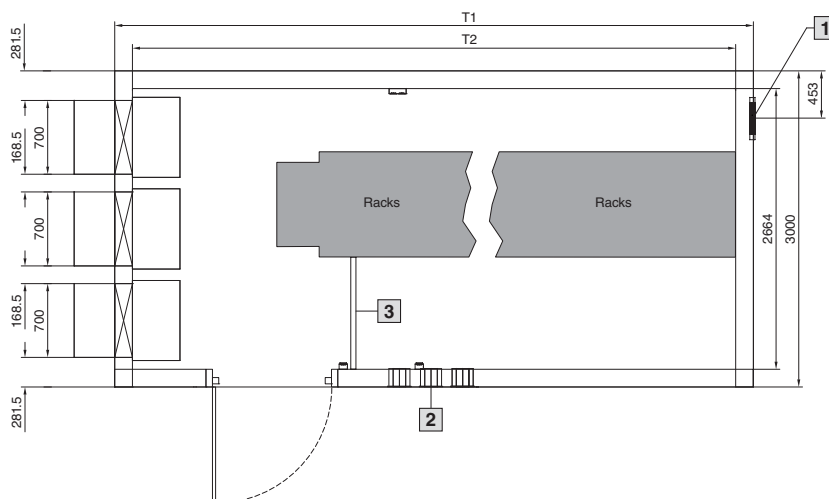

Data Center Container

R20D-model

Vooranzicht

Bovenaanzicht

Uitvoering	Buitenafmetingen D1 mm	Binnenafmetingen D2 mm
Type 1	6058	5722
Type 2	8000	7664
Type 3	10000	9664
Type 4	11500	11164
Type 5	6058	5722
Type 6	8000	7664
Type 7	10000	9664
Type 8	11500	11164
Type 9	8000	7664

1 Uitsparing drukontlastingsdeksel
B 400 x H 345 mm

2 Kabelschotten

3 Toegangsdeur schotten

IT-infrastructuur

IT-veiligheidsoplossingen

Data Center Container

Type 1

- 1 Rack B 600 x H 2000 x D 1000 mm
- 2 UPS-rack
- 3 E-verdeler
- 4 Brandmeld-/blusinstallatie DET-AC XL
- 5 Verlichting
- 6 Klimaatinstallatie
- 7 Toegangscontrole
- 8 Overdrukafvoer

Type 2

- 1 Rack B 600 x H 2000 x D 1000 mm
- 2 UPS-rack
- 3 E-verdeler
- 4 Brandmeld-/blusinstallatie DET-AC XL
- 5 Verlichting
- 6 Klimaatinstallatie
- 7 Toegangscontrole
- 8 Overdrukafvoer

Data Center Container

Type 3

- 1 Rack B 600 x H 2000 x D 1000 mm
- 2 UPS- en batterijrack
- 3 E-verdeler
- 4 Brandmeld-/blusinstallatie DET-AC XL
- 5 Verlichting
- 6 Klimaatinstallatie
- 7 Toegangscontrole
- 8 Overdrukafvoer