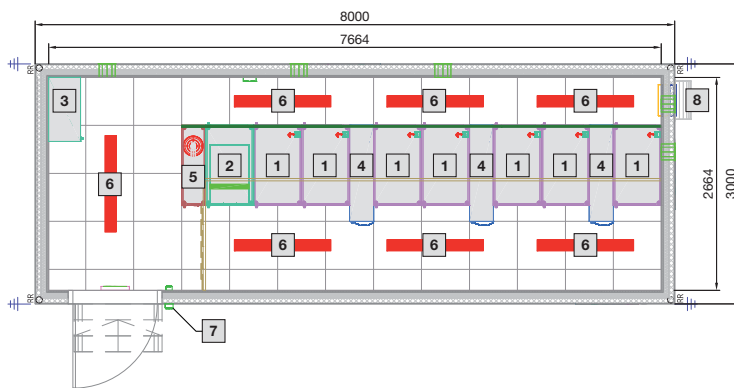

Type 6

- 1 Rack B 600 x H 2000 x D 1000 mm
- 2 UPS-rack
- 3 E-verdeler
- 4 LCP Inline
- 5 Brandmeld-/blusinstallatie DET-AC XL
- 6 Verlichting
- 7 Toegangscontrole
- 8 Overdrukafvoer