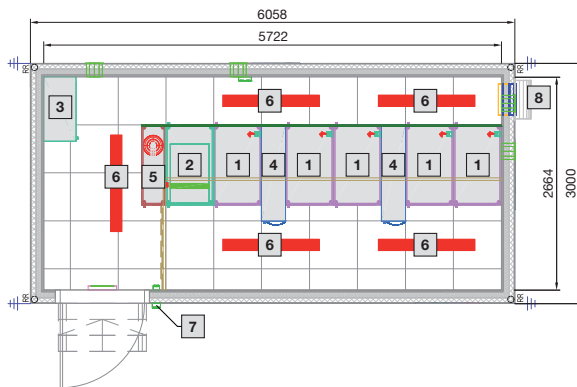

IT-infrastructuur

IT-veiligheidsoplossingen

Data Center Container

Type 5

- 1 Rack B 600 x H 2000 x D 1000 mm
- 2 UPS-rack
- 3 E-verdeler
- 4 LCP Inline
- 5 Brandmeld-/blusinstallatie DET-AC XL
- 6 Verlichting
- 7 Toegangscontrole
- 8 Overdrukafvoer