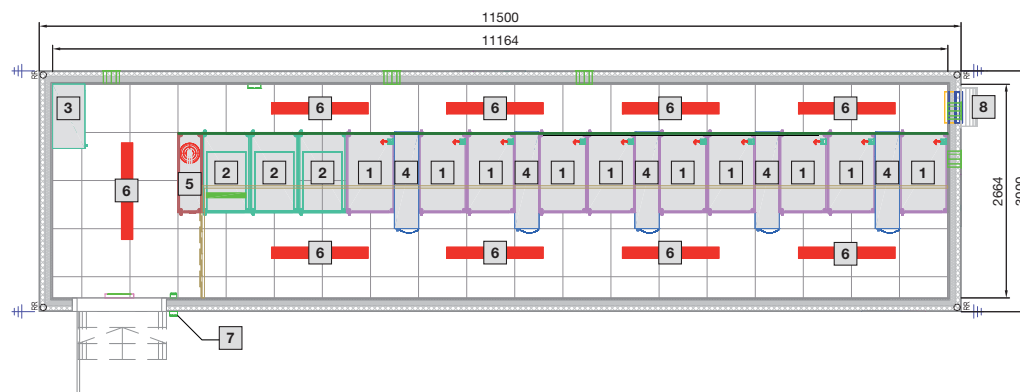

Type 8

- 1 Rack B 600 x H 2000 x D 1000 mm
- 2 UPS- en batterijrack
- 3 E-verdeler
- 4 Brandmeld-/blusinstallatie DET-AC XL
- 5 Verlichting
- 6 Klimaatinstallatie
- 7 Toegangscontrole
- 8 Overdrukafvoer