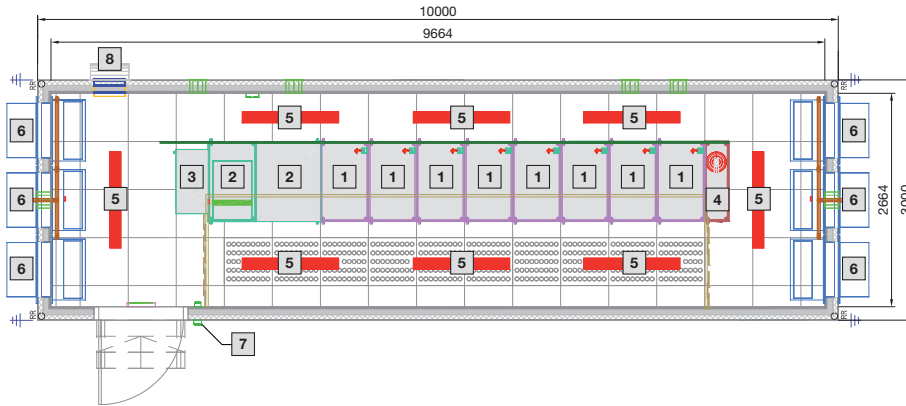

Data Center Container

R20D-model

Vooranzicht

Bovenaanzicht

Uitvoering	Buitenafmetingen D1 mm	Binnenafmetingen D2 mm
Type 1	6058	5722
Type 2	8000	7664
Type 3	10000	9664
Type 4	11500	11164
Type 5	6058	5722
Type 6	8000	7664
Type 7	10000	9664
Type 8	11500	11164
Type 9	8000	7664

1 Uitsparing drukontlastingsdeksel
B 400 x H 345 mm

2 Kabelschotten

3 Toegangsdeur schotten

IT-infrastructuur

IT-veiligheidsoplossingen

Data Center Container

Type 1

- 1 Rack B 600 x H 2000 x D 1000 mm
- 2 UPS-rack
- 3 E-verdeler
- 4 Brandmeld-/blusinstallatie DET-AC XL
- 5 Verlichting
- 6 Klimaatinstallatie
- 7 Toegangscontrole
- 8 Overdrukafvoer

Type 2

- 1 Rack B 600 x H 2000 x D 1000 mm
- 2 UPS-rack
- 3 E-verdeler
- 4 Brandmeld-/blusinstallatie DET-AC XL
- 5 Verlichting
- 6 Klimaatinstallatie
- 7 Toegangscontrole
- 8 Overdrukafvoer

Data Center Container

Type 3

- 1 Rack B 600 x H 2000 x D 1000 mm
- 2 UPS- en batterijrack
- 3 E-verdeler
- 4 Brandmeld-/blusinstallatie DET-AC XL
- 5 Verlichting
- 6 Klimaatinstallatie
- 7 Toegangscontrole
- 8 Overdrukafvoer