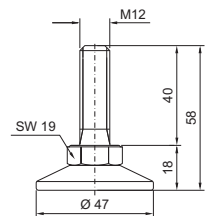

Stysteemopbouw

Bodems

Stelvoeten

voor TS, TS IT, SE, PC, IW

PS 4612.000

DK 7493.100