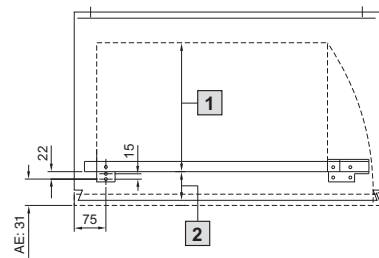

Compact-zwenkraam voor AE

- 1** T = max. inbouwdiepte (zie tabel)
- 2** D = 38 (53, 68, 83)

Voor wandkasten AE			Hoogte-eenheden	6 HE	11 HE	14 HE
Kast		Max. inbouwdiepte (T max.) mm	Bestelnr. SR	2026.200	2027.200	2034.200
Breedte mm	Diepte mm		Voor kasthoogte mm	380	600	760
			H1 (mm)	320	542	676
			H2 (mm)	270	492	626
600	210	145	Gelakt	1039.500	1060.500	1076.500
			Roestvaststaal	1009.600	1010.600	1012.600
600	350	265	Gelakt	1339.500	1360.500	1376.500
760	210	145	Gelakt	-	-	1077.500
760	300	235	Gelakt	-	-	1073.500
			Roestvaststaal	-	-	1014.600