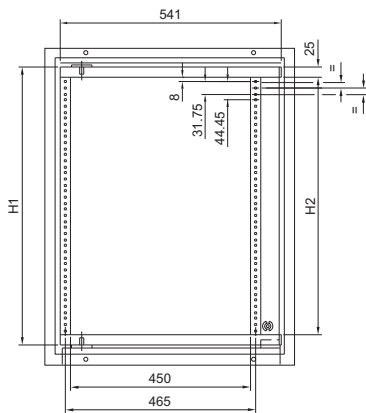

Compact-zwenkraam voor AE

- 1** T = max. inbouwdiepte (zie tabel)
- 2** D = 38 (53, 68, 83)

Voor wandkasten AE			Hoogte-eenheden	6 HE	11 HE	14 HE
Kast		Max. inbouwdiepte (T max.) mm	Bestelnr. SR	2026.200	2027.200	2034.200
Breedte mm	Diepte mm		Voor kasthoogte mm	380	600	760
			H1 (mm)	320	542	676
			H2 (mm)	270	492	626
600	210	145	Gelakt	1039.500	1060.500	1076.500
			Roestvaststaal	1009.600	1010.600	1012.600
600	350	265	Gelakt	1339.500	1360.500	1376.500
760	210	145	Gelakt	-	-	1077.500
760	300	235	Gelakt	-	-	1073.500
			Roestvaststaal	-	-	1014.600