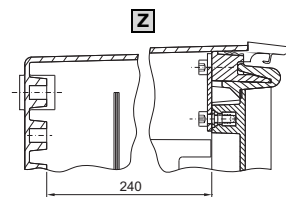

¹⁾ Alleen bij kasten met zichtvenster

Kastsystemen

Wand-/vloerkastsystemen

Kunststof wandkasten KS

KS 1469.500/KS 1479.500
KS 1468.500/KS 1480.500 zonder zichtvenster

Montageplaat

KS 1400.500

- 1) Traploos met montageplaat-
diepteverstelling KS 1491.000
 - 2) Bij montage op draadstiften
direct op de inpersmoer
- B7 = Breedte-afstand
wandbevestigingsboring
- H7 = Hoogte-afstand
wandbevestigingsboring

- Deurbinnenaanzicht
- Ingeschroefd middenprofiel bij
KS 1400.500
- Afstand bevestigingsnokken
tot aan middenprofiel

Bestelnr. KS	Breedtematen mm							Hoogtematen mm							Materiaaldikte mm			Montageplaat mm	
	B1	B2	B3	B4	B5	B6 ¹⁾	B7	H1	H2	H3	H4 ¹⁾	H5	H6	H7	m1	m2	m3	G1	F1
1468.500/1469.500	600	485	533	400	500	410	550	800	780	753	590	700	740	750	3	3,7	3,7	750	517
1479.500/1480.500	800	685	733	600	700	610	750	1000	980	953	790	900	940	950	3	3,7	4,0	950	717
1400.500	1000	387	918	300	900	-	950	1000	980	952	-	900	940	950	3	3,5	4,0	950	917