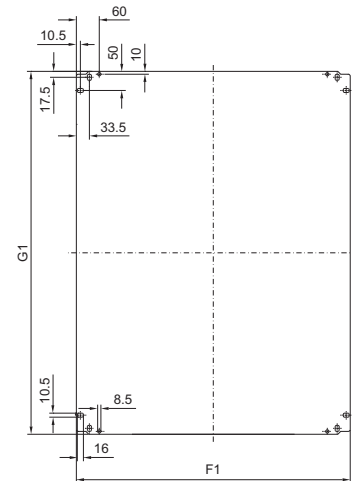

¹⁾ Alleen bij kasten met zichtvenster

Kastsystemen

Wand-/vloerkastsystemen

Kunststof wandkasten KS

KS 1469.500/KS 1479.500
KS 1468.500/KS 1480.500 zonder zichtvenster

Montageplaat

KS 1400.500

- 1) Traploos met montageplaat-
diepteverstelling KS 1491.000
 - 2) Bij montage op draadstiften
direct op de inpersmoer
- B7 = Breedte-afstand
wandbevestigingsboring
- H7 = Hoogte-afstand
wandbevestigingsboring

- Deurbinnenaanzicht
- Ingeschroefd middenprofiel bij
KS 1400.500
- Afstand bevestigingsnokken
tot aan middenprofiel

Bestelnr. KS	Breedtematen mm							Hoogtematen mm							Materiaaldikte mm			Montageplaat mm	
	B1	B2	B3	B4	B5	B6 ¹⁾	B7	H1	H2	H3	H4 ¹⁾	H5	H6	H7	m1	m2	m3	G1	F1
1468.500/1469.500	600	485	533	400	500	410	550	800	780	753	590	700	740	750	3	3,7	3,7	750	517
1479.500/1480.500	800	685	733	600	700	610	750	1000	980	953	790	900	940	950	3	3,7	4,0	950	717
1400.500	1000	387	918	300	900	-	950	1000	980	952	-	900	940	950	3	3,5	4,0	950	917