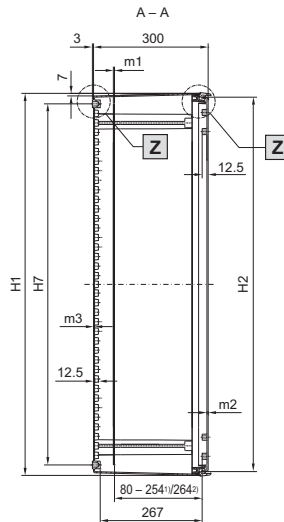

Kastsystemen

Wand-/vloerkastsystemen

Kunststof wandkasten KS

KS 1469.500/KS 1479.500
KS 1468.500/KS 1480.500 zonder zichtvenster