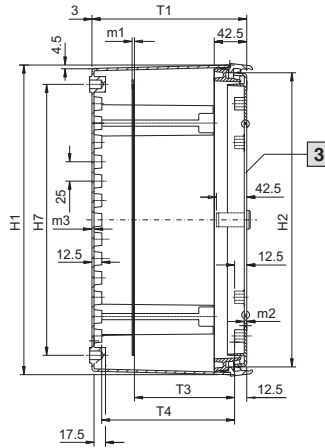

Kunststof wandkasten KS

KS 1423.500, KS 1432.500
met alleen één knevelsluiting in het midden

Montageplaat

B7 = Breedte-afstand wandbevestigingsboring

H7 = Hoogte-afstand wandbevestigingsboring

1 Alleen KS 1423.500, KS 1432.500

2 Zichtvenster alleen bij KS 1448.500, KS 1449.500, KS 1454.500, KS 1467.500

3 Materiaaldikte zichtvenster: 3 mm

X Deurbinnenaanzicht

Bestelnr. KS	Breedtematen mm								Hoogtematen mm							Dieptematen mm			Materiaaldikte mm			Montage- plaat mm	
	B1	B2	B3	B4	B5	B6 ¹⁾	B7	B8	H1	H2	H3	H4 ¹⁾	H5	H6	H7	T1	T3	D4	m1	m2	m3	F1	G1
1423.500	200	140	150	-	100	-	150	25	300	280	256	-	200	245	250	150	80 - 110/117	119	2,0	3,0	3,0	145	250
1432.500	250	190	200	75	150	-	200	50	350	330	306	-	250	295	300	150	80 - 110/117	119	2,0	3,0	3,0	195	300
1434.500	300	240	249	100	200	-	250	50	400	380	355	-	300	345	350	200	80 - 160/167	169	2,0	3,0	3,0	245	350
1444.500/ 1448.500	400	340	348	200	300	230	350	100	400	380	354	250	300	345	350	200	80 - 159/166	168,5	2,5	3,2	3,2	345	350
1446.500/ 1449.500	400	340	348	200	300	230	350	100	600	580	554	450	500	545	550	200	80 - 158/165	168	2,5	3,5	3,5	345	550
1466.500/ 1467.500	600	540	548	400	500	430	550	200	600	580	554	450	500	545	550	200	80 - 158/165	168	2,5	3,5	3,5	545	550
1453.500/ 1454.500	500	440	434	300	400	330	450	150	500	480	454	350	400	445	450	300	80 - 258/265	268	2,5	3,5	3,5	417	450

- Deurbinnenaanzicht
- Ingeschroefd middenprofiel bij
KS 1400.500
- Afstand bevestigingsnokken
tot aan middenprofiel

Bestelnr. KS	Breedtematen mm							Hoogtematen mm							Materiaaldikte mm			Montageplaat mm	
	B1	B2	B3	B4	B5	B6 ¹⁾	B7	H1	H2	H3	H4 ¹⁾	H5	H6	H7	m1	m2	m3	G1	F1
1468.500/1469.500	600	485	533	400	500	410	550	800	780	753	590	700	740	750	3	3,7	3,7	750	517
1479.500/1480.500	800	685	733	600	700	610	750	1000	980	953	790	900	940	950	3	3,7	4,0	950	717
1400.500	1000	387	918	300	900	-	950	1000	980	952	-	900	940	950	3	3,5	4,0	950	917