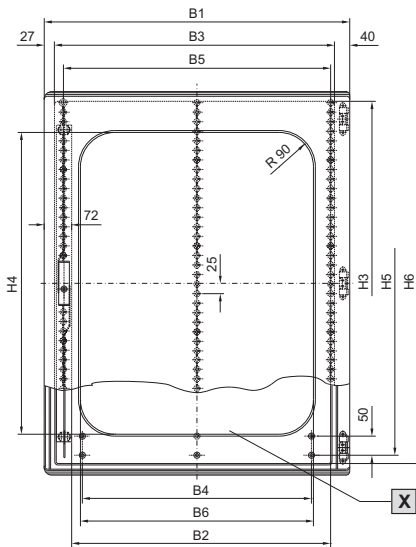

Kastsystemen

Wand-/vloerkastsystemen

Kunststof wandkasten KS

KS 1469.500/KS 1479.500
KS 1468.500/KS 1480.500 zonder zichtvenster