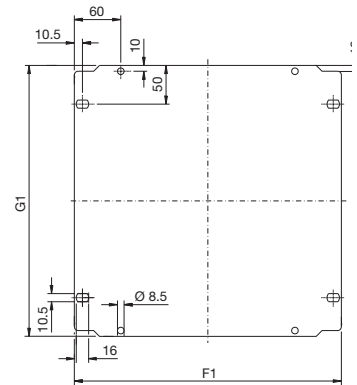

Kunststof wandkasten KS

KS 1423.500, KS 1432.500
met alleen één knevelsluiting in het midden

Montageplaat

B7 = Breedte-afstand wandbevestigingsboring

H7 = Hoogte-afstand wandbevestigingsboring

1 Alleen KS 1423.500, KS 1432.500

2 Zichtvenster alleen bij KS 1448.500, KS 1449.500, KS 1454.500, KS 1467.500

3 Materiaaldikte zichtvenster: 3 mm

X Deurbinnenaanzicht

Bestelnr. KS	Breedtematen mm								Hoogtematen mm							Dieptematen mm			Materiaaldikte mm			Montage- plaat mm	
	B1	B2	B3	B4	B5	B6 ¹⁾	B7	B8	H1	H2	H3	H4 ¹⁾	H5	H6	H7	T1	T3	D4	m1	m2	m3	F1	G1
1423.500	200	140	150	-	100	-	150	25	300	280	256	-	200	245	250	150	80 - 110/117	119	2,0	3,0	3,0	145	250
1432.500	250	190	200	75	150	-	200	50	350	330	306	-	250	295	300	150	80 - 110/117	119	2,0	3,0	3,0	195	300
1434.500	300	240	249	100	200	-	250	50	400	380	355	-	300	345	350	200	80 - 160/167	169	2,0	3,0	3,0	245	350
1444.500/ 1448.500	400	340	348	200	300	230	350	100	400	380	354	250	300	345	350	200	80 - 159/166	168,5	2,5	3,2	3,2	345	350
1446.500/ 1449.500	400	340	348	200	300	230	350	100	600	580	554	450	500	545	550	200	80 - 158/165	168	2,5	3,5	3,5	345	550
1466.500/ 1467.500	600	540	548	400	500	430	550	200	600	580	554	450	500	545	550	200	80 - 158/165	168	2,5	3,5	3,5	545	550
1453.500/ 1454.500	500	440	434	300	400	330	450	150	500	480	454	350	400	445	450	300	80 - 258/265	268	2,5	3,5	3,5	417	450

- Deurbinnenaanzicht
- Ingeschroefd middenprofiel bij
KS 1400.500
- Afstand bevestigingsnokken
tot aan middenprofiel

Bestelnr. KS	Breedtematen mm							Hoogtematen mm							Materiaaldikte mm			Montageplaat mm	
	B1	B2	B3	B4	B5	B6 ¹⁾	B7	H1	H2	H3	H4 ¹⁾	H5	H6	H7	m1	m2	m3	G1	F1
1468.500/1469.500	600	485	533	400	500	410	550	800	780	753	590	700	740	750	3	3,7	3,7	750	517
1479.500/1480.500	800	685	733	600	700	610	750	1000	980	953	790	900	940	950	3	3,7	4,0	950	717
1400.500	1000	387	918	300	900	-	950	1000	980	952	-	900	940	950	3	3,5	4,0	950	917