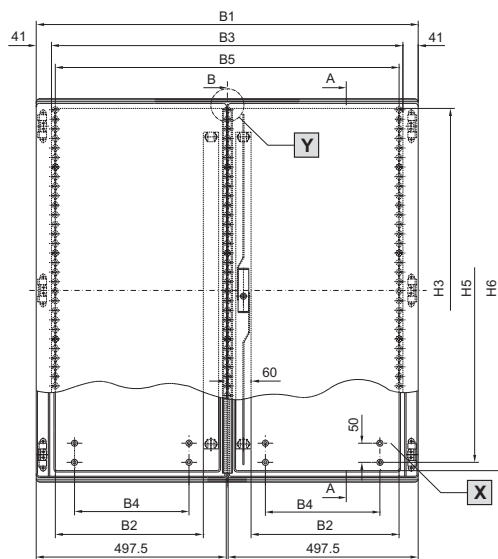

¹⁾ Alleen bij kasten met zichtvenster

Kastsystemen

Wand-/vloerkastsystemen

Kunststof wandkasten KS

KS 1469.500/KS 1479.500
KS 1468.500/KS 1480.500 zonder zichtvenster

Montageplaat

KS 1400.500

- 1) Traploos met montageplaat-
diepteverstelling KS 1491.000
 - 2) Bij montage op draadstiften
direct op de inpersmoer
- B7 = Breedte-afstand
wandbevestigingsboring
- H7 = Hoogte-afstand
wandbevestigingsboring

- Deurbinnenaanzicht
- Ingeschroefd middenprofiel bij
KS 1400.500
- Afstand bevestigingsnokken
tot aan middenprofiel

Bestelnr. KS	Breedtematen mm							Hoogtematen mm							Materiaaldikte mm			Montageplaat mm	
	B1	B2	B3	B4	B5	B6 ¹⁾	B7	H1	H2	H3	H4 ¹⁾	H5	H6	H7	m1	m2	m3	G1	F1
1468.500/1469.500	600	485	533	400	500	410	550	800	780	753	590	700	740	750	3	3,7	3,7	750	517
1479.500/1480.500	800	685	733	600	700	610	750	1000	980	953	790	900	940	950	3	3,7	4,0	950	717
1400.500	1000	387	918	300	900	-	950	1000	980	952	-	900	940	950	3	3,5	4,0	950	917