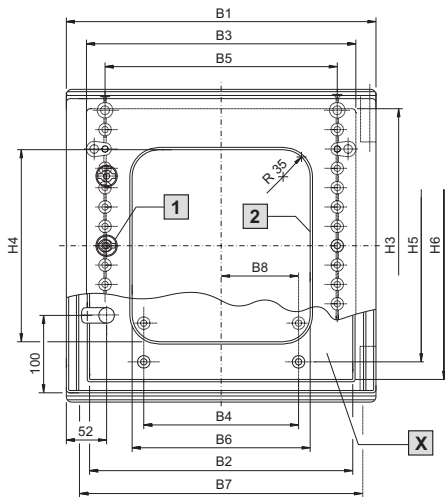

Kunststof wandkasten KS

KS 1423.500, KS 1432.500
met alleen één knevelsluiting in het midden

Montageplaat

B7 = Breedte-afstand wandbevestigingsboring

H7 = Hoogte-afstand wandbevestigingsboring

1 Alleen KS 1423.500, KS 1432.500

2 Zichtvenster alleen bij KS 1448.500, KS 1449.500, KS 1454.500, KS 1467.500

3 Materiaaldikte zichtvenster: 3 mm

X Deurbinnenaanzicht

Bestelnr. KS	Breedtematen mm								Hoogtematen mm							Dieptematen mm			Materiaaldikte mm			Montage- plaat mm	
	B1	B2	B3	B4	B5	B6 ¹⁾	B7	B8	H1	H2	H3	H4 ¹⁾	H5	H6	H7	T1	T3	D4	m1	m2	m3	F1	G1
1423.500	200	140	150	-	100	-	150	25	300	280	256	-	200	245	250	150	80 - 110/117	119	2,0	3,0	3,0	145	250
1432.500	250	190	200	75	150	-	200	50	350	330	306	-	250	295	300	150	80 - 110/117	119	2,0	3,0	3,0	195	300
1434.500	300	240	249	100	200	-	250	50	400	380	355	-	300	345	350	200	80 - 160/167	169	2,0	3,0	3,0	245	350
1444.500/ 1448.500	400	340	348	200	300	230	350	100	400	380	354	250	300	345	350	200	80 - 159/166	168,5	2,5	3,2	3,2	345	350
1446.500/ 1449.500	400	340	348	200	300	230	350	100	600	580	554	450	500	545	550	200	80 - 158/165	168	2,5	3,5	3,5	345	550
1466.500/ 1467.500	600	540	548	400	500	430	550	200	600	580	554	450	500	545	550	200	80 - 158/165	168	2,5	3,5	3,5	545	550
1453.500/ 1454.500	500	440	434	300	400	330	450	150	500	480	454	350	400	445	450	300	80 - 258/265	268	2,5	3,5	3,5	417	450

- Deurbinnenaanzicht
- Ingeschroefd middenprofiel bij
KS 1400.500
- Afstand bevestigingsnokken
tot aan middenprofiel

Bestelnr. KS	Breedtematen mm							Hoogtematen mm							Materiaaldikte mm			Montageplaat mm	
	B1	B2	B3	B4	B5	B6 ¹⁾	B7	H1	H2	H3	H4 ¹⁾	H5	H6	H7	m1	m2	m3	G1	F1
1468.500/1469.500	600	485	533	400	500	410	550	800	780	753	590	700	740	750	3	3,7	3,7	750	517
1479.500/1480.500	800	685	733	600	700	610	750	1000	980	953	790	900	940	950	3	3,7	4,0	950	717
1400.500	1000	387	918	300	900	-	950	1000	980	952	-	900	940	950	3	3,5	4,0	950	917