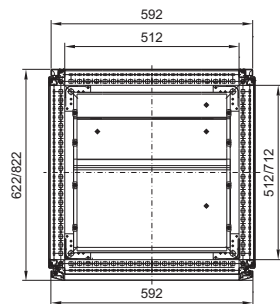

### Aanbouwkasten TS 8 Elektronicakasten

HE = U