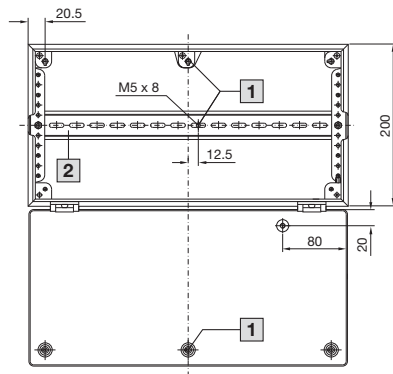

### Busbehuizingen BG

BG 1558.010, BG 1559.010

BG 1583.010, BG 1584.010, BG 1585.010

1 Alleen bij BG 1559.010

2 Montagerail TS 35/7,5

i.L. = Binnenwerkse frame-afmeting