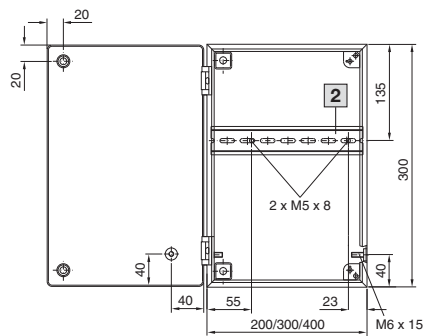

### Busbehuizingen BG

BG 1558.010, BG 1559.010

BG 1583.010, BG 1584.010, BG 1585.010

1 Alleen bij BG 1559.010

2 Montagerail TS 35/7,5

i.L. = Binnenwerkse frame-afmeting