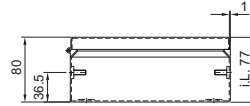

### Busbehuizingen BG

BG 1558.010, BG 1559.010

BG 1583.010, BG 1584.010, BG 1585.010

1 Alleen bij BG 1559.010

2 Montagerail TS 35/7,5

i.L. = Binnenwerkse frame-afmeting