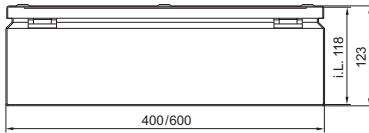

### Busbehuizingen BG

BG 1558.010, BG 1559.010

BG 1583.010, BG 1584.010, BG 1585.010

1 Alleen bij BG 1559.010

2 Montagerail TS 35/7,5

i.L. = Binnenwerkse frame-afmeting