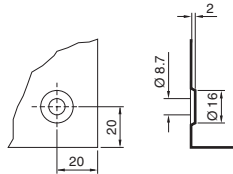

### Armarios compactos CM

CM 5110.500 – 5117.500

CM 5118.500 – 5123.500

Medidas fijación al suelo: B6, T6

Medidas fijación mural

- [X] Vista interior de la puerta
- [Y] Taladro para cáncamos de transporte
- [1] Desaparece en H = 800
- [2] Sólo en ancho de armario a partir de 1000 mm