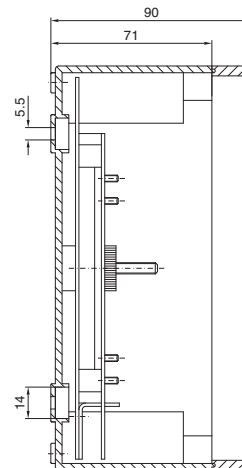

Armarios de distribución

Cajas TI

Caja mural AE

con guías perfil de 19", variables en profundidad

Ref. DK	UA	Medidas de altura mm		
		H1	H2	H3
7641.000	8	380	355	261
7643.000	13	600	578	481
7645.000	16	760	711	641

Cajas de empalme de F.O.

Con placa de montaje y soporte para módulos

Ref. DK	Fibras	Ancho mm	Altura mm	Profundidad mm
7451.000	1 - 24	180	254	90