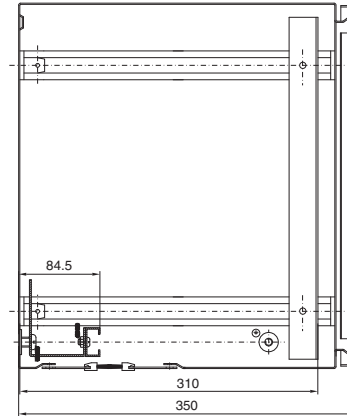

Armarios de distribución

Cajas TI

Caja mural AE

con guías perfil de 19", variables en profundidad

Ref. DK	UA	Medidas de altura mm		
		H1	H2	H3
7641.000	8	380	355	261
7643.000	13	600	578	481
7645.000	16	760	711	641

Cajas de empalme de F.O.

Con placa de montaje y soporte para módulos

Ref. DK	Fibras	Ancho mm	Altura mm	Profundidad mm
7451.000	1 - 24	180	254	90