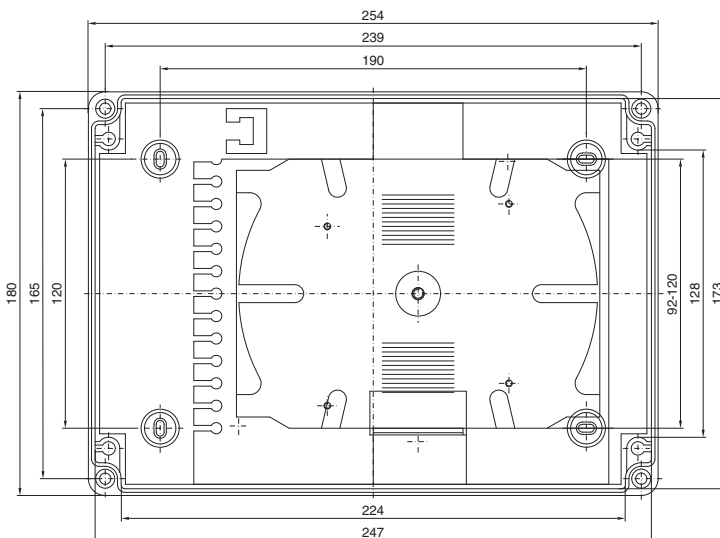

Armarios de distribución

Cajas TI

Caja mural AE

con guías perfil de 19", variables en profundidad

Ref. DK	UA	Medidas de altura mm		
		H1	H2	H3
7641.000	8	380	355	261
7643.000	13	600	578	481
7645.000	16	760	711	641

Cajas de empalme de F.O.

Con placa de montaje y soporte para módulos

Ref. DK	Fibras	Ancho mm	Altura mm	Profundidad mm
7451.000	1 - 24	180	254	90