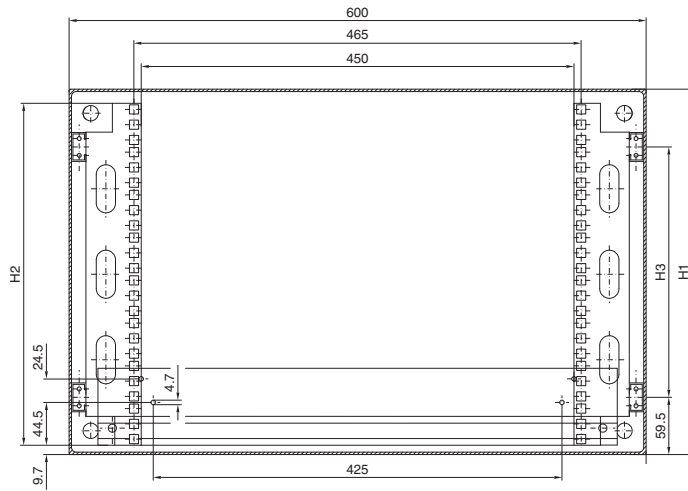

Armarios de distribución

Cajas TI

Caja mural AE

con guías perfil de 19", variables en profundidad

Ref. DK	UA	Medidas de altura mm		
		H1	H2	H3
7641.000	8	380	355	261
7643.000	13	600	578	481
7645.000	16	760	711	641

Cajas de empalme de F.O.

Con placa de montaje y soporte para módulos

Ref. DK	Fibras	Ancho mm	Altura mm	Profundidad mm
7451.000	1 - 24	180	254	90