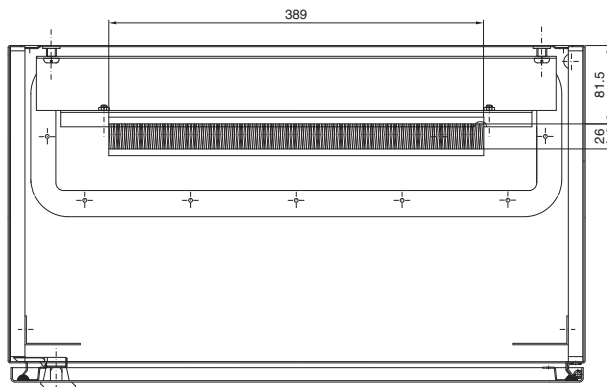

Armarios de distribución

Cajas TI

Caja mural AE

con guías perfil de 19", variables en profundidad

Ref. DK	UA	Medidas de altura mm		
		H1	H2	H3
7641.000	8	380	355	261
7643.000	13	600	578	481
7645.000	16	760	711	641

Cajas de empalme de F.O.

Con placa de montaje y soporte para módulos

Ref. DK	Fibras	Ancho mm	Altura mm	Profundidad mm
7451.000	1 - 24	180	254	90