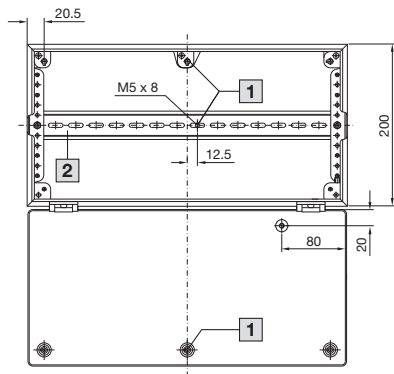

Armarios de distribución

Acero inoxidable

Cajas Bus BG

BG 1558.010, BG 1559.010

BG 1583.010, BG 1584.010, BG 1585.010

- 1 Sólo en BG 1559.010
 - 2 Carril soporte TS 35/7,5
- i.L. = Clearance width