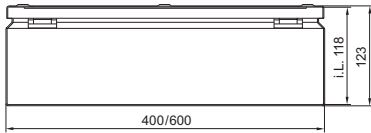

Armarios de distribución

Acero inoxidable

Cajas Bus BG

BG 1558.010, BG 1559.010

BG 1583.010, BG 1584.010, BG 1585.010

- 1 Sólo en BG 1559.010
 - 2 Carril soporte TS 35/7,5
- i.L. = Clearance width