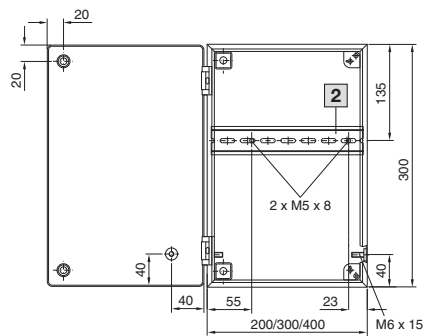

Armarios de distribución

Acero inoxidable

Cajas Bus BG

BG 1558.010, BG 1559.010

BG 1583.010, BG 1584.010, BG 1585.010

- 1 Sólo en BG 1559.010
 - 2 Carril soporte TS 35/7,5
- i.L. = Clearance width