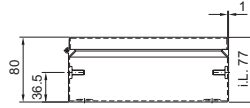

Armarios de distribución

Acero inoxidable

Cajas Bus BG

BG 1558.010, BG 1559.010

BG 1583.010, BG 1584.010, BG 1585.010

- 1 Sólo en BG 1559.010
 - 2 Carril soporte TS 35/7,5
- i.L. = Clearance width