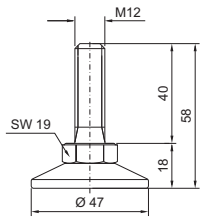

### Pies de nivelación para TS, TS IT, SE, PC, IW

PS 4612,000

DK 7493.100