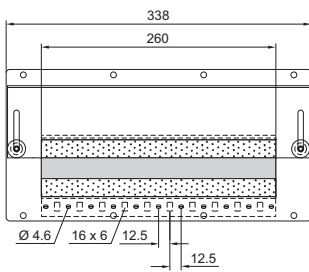

### Módulos

para conectores de 16/24 polos

X 16 polos

X 24 polos

para la entrada de cables

con boquilla para cables