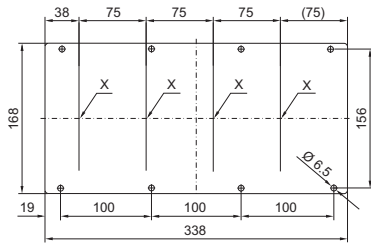

### Módulos

para conectores de 16/24 polos

X 16 polos

X 24 polos

para la entrada de cables

con boquilla para cables