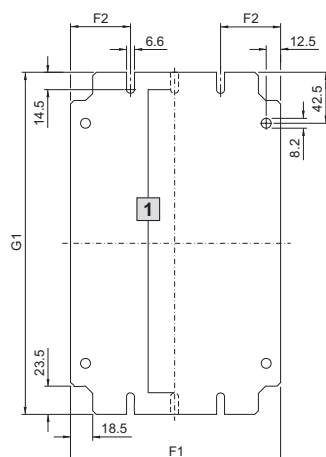

Placas de montaje para KL y KL-HD

1 En placas de 125 mm de ancho sólo fijación en el centro

| Ref. KL | Para dimensiones mm | Para Ref. KL y KL-HD | Medidas en mm | | |
|-----------------|---------------------|--|---------------|-----|------|
| | | | G1 | F1 | F2 |
| 1560.700 | 150 x 150 | 1500.510, 1514.510, 1521.010, 1527.010, 1670.600, 1671.600 | 135 | 125 | - |
| 1575.700 | 200 x 150 | 1528.510, 1529.510 | 185 | 125 | - |
| 1561.700 | 300 x 150 | 1501.510, 1515.510, 1522.010, 1530.510 | 285 | 125 | - |
| 1576.700 | 400 x 150 | 1589.510 | 385 | 125 | - |
| 1562.700 | 200 x 200 | 1502.510, 1516.510, 1523.010, 1528.010, 1672.600 | 185 | 175 | 50 |
| 1563.700 | 300 x 200 | 1503.510, 1517.510, 1524.010, 1529.010, 1531.510, 1674.600 | 285 | 175 | 50 |
| 1564.700 | 400 x 200 | 1504.510, 1518.510, 1525.010, 1532.510, 1675.600 | 385 | 175 | 50 |
| 1565.700 | 500 x 200 | 1505.510, 1533.510 | 485 | 175 | 50 |
| 1566.700 | 600 x 200 | 1506.510, 1519.510, 1534.510 | 585 | 175 | 50 |
| 1574.700 | 800 x 200 | 1527.510, 1542.510 | 785 | 175 | 50 |
| 1567.700 | 300 x 300 | 1507.510, 1526.010, 1535.510 | 285 | 275 | 50 |
| 1568.700 | 400 x 300 | 1508.510, 1530.010, 1536.510, 1676.600 | 385 | 275 | 50 |
| 1569.700 | 500 x 300 | 1509.510, 1537.510 | 485 | 275 | 50 |
| 1570.700 | 600 x 300 | 1510.510, 1538.510 | 585 | 275 | 50 |
| 1571.700 | 400 x 400 | 1511.510, 1539.510 | 385 | 375 | 62,5 |
| 1572.700 | 600 x 400 | 1512.510, 1540.510 | 585 | 375 | 62,5 |
| 1573.700 | 800 x 400 | 1513.510, 1541.510 | 785 | 375 | 62,5 |