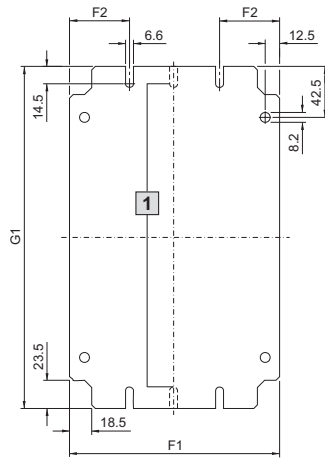

### Płyty montażowe

do KL i KL-HD

**1** Przy płytach o szerokości 125 mm tylko mocowanie w środku

Nr kat. KL	Do wymiarów mm	Dla nr kat. KL i KL-HD	Wymiary w mm		
			G1	F1	F2
<b>1560.700</b>	150 x 150	1500.510, 1514.510, 1521.010, 1527.010, 1670.600, 1671.600	135	125	-
<b>1575.700</b>	200 x 150	1528.510, 1529.510	185	125	-
<b>1561.700</b>	300 x 150	1501.510, 1515.510, 1522.010, 1530.510	285	125	-
<b>1576.700</b>	400 x 150	1589.510	385	125	-
<b>1562.700</b>	200 x 200	1502.510, 1516.510, 1523.010, 1528.010, 1672.600	185	175	50
<b>1563.700</b>	300 x 200	1503.510, 1517.510, 1524.010, 1529.010, 1531.510, 1674.600	285	175	50
<b>1564.700</b>	400 x 200	1504.510, 1518.510, 1525.010, 1532.510, 1675.600	385	175	50
<b>1565.700</b>	500 x 200	1505.510, 1533.510	485	175	50
<b>1566.700</b>	600 x 200	1506.510, 1519.510, 1534.510	585	175	50
<b>1574.700</b>	800 x 200	1527.510, 1542.510	785	175	50
<b>1567.700</b>	300 x 300	1507.510, 1526.010, 1535.510	285	275	50
<b>1568.700</b>	400 x 300	1508.510, 1530.010, 1536.510, 1676.600	385	275	50
<b>1569.700</b>	500 x 300	1509.510, 1537.510	485	275	50
<b>1570.700</b>	600 x 300	1510.510, 1538.510	585	275	50
<b>1571.700</b>	400 x 400	1511.510, 1539.510	385	375	62,5
<b>1572.700</b>	600 x 400	1512.510, 1540.510	585	375	62,5
<b>1573.700</b>	800 x 400	1513.510, 1541.510	785	375	62,5