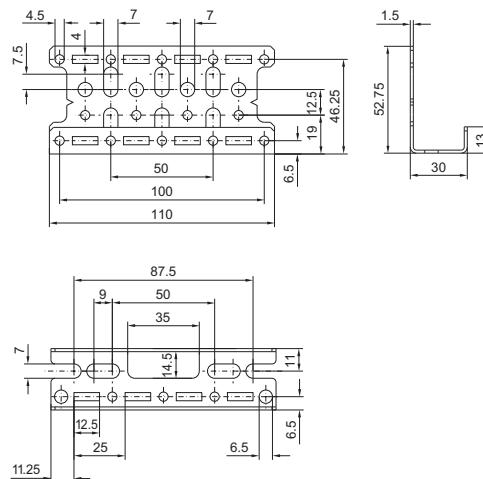

Płytki montażowe

Wsuwane

Śrubowane, duże

Śrubowane, małe

Kątownik montażowy

Do zabudowy wewnętrznej
PS 4597.000

Do zabudowy wewnętrznej
CP 6205.100

Płytki montażowa TS

ze zintegrowaną szyną zatrząskową