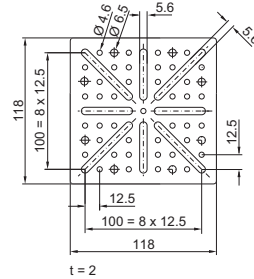

Płytki montażowe

Wsuwane

Śrubowane, duże

Śrubowane, małe

Kątownik montażowy

Do zabudowy wewnętrznej
PS 4597.000

Do zabudowy wewnętrznej
CP 6205.100

Płytki montażowa TS

ze zintegrowaną szyną zatrząskową