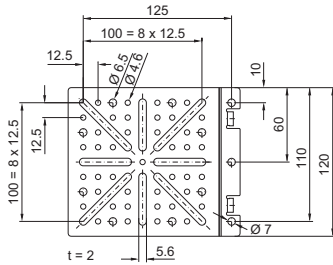

Płytki montażowe

Wsuwane

Śrubowane, duże

Śrubowane, małe

Kątownik montażowy

Do zabudowy wewnętrznej
PS 4597.000

Do zabudowy wewnętrznej
CP 6205.100

Płytki montażowa TS

ze zintegrowaną szyną zatrząskową