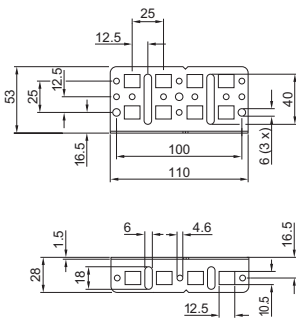

Płytki montażowe

Wsuwane

Śrubowane, duże

Śrubowane, małe

Kątownik montażowy

Do zabudowy wewnętrznej
PS 4597.000

Do zabudowy wewnętrznej
CP 6205.100

Płytki montażowa TS

ze zintegrowaną szyną zatrząskową