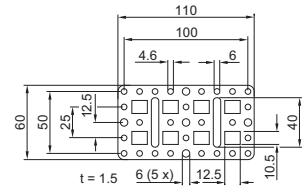

Płytki montażowe

Wsuwane

Śrubowane, duże

Śrubowane, małe

Kątownik montażowy

Do zabudowy wewnętrznej
PS 4597.000

Do zabudowy wewnętrznej
CP 6205.100

Płytki montażowa TS

ze zintegrowaną szyną zatrząskową