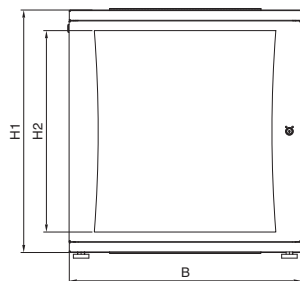

### FlatBox

Wersja 12U 600 x 600

Wersja 21U 700 x 700

Przekrój A – A

Przekrój B – B

1 T3 maks. głębokość montażowa

Przekrój C – C

Nr kat. DK	U	Wymiar szerokości mm		Wymiar wysokości mm						Wymiar głębokości mm		
		B	H1	H2	H3	H4	H5	H6	H7	T1	T2	T3
7507.000	6	600	365,1	252,7	255,6	177,8	266,7	125	88,9	400	279	342
7507.100	6	600	365,1	252,7	255,6	177,8	266,7	125	88,9	600	479	542
7507.010	9	600	498,5	386,1	389	311,2	400,1	250	222,3	400	279	342
7507.110	9	600	498,5	386,1	389	311,2	400,1	250	222,3	600	479	542
7507.020	12	600	631,8	519,4	522,3	444,5	533,4	375	355,6	400	279	342
7507.120	12	600	631,8	519,4	522,3	444,5	489	375	355,6	600	479	542
7507.030	15	600	765,2	652,8	655,7	577,9	666,8	525	489	400	279	342
7507.200	15	700	765,2	652,8	655,7	577,9	666,8	525	489	700	579	642
7507.210	18	700	898,5	736,1	789	711,2	800,1	650	622,3	700	579	642
7507.220	21	700	1031,9	869,5	922,4	844,6	933,5	775	755,7	700	579	642