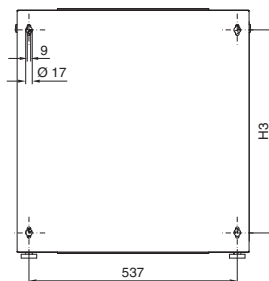

### FlatBox

Wersja 12U 600 x 600

Wersja 21U 700 x 700

Przekrój A – A

Przekrój B – B

1 T3 maks. głębokość montażowa

Przekrój C – C

Nr kat. DK	U	Wymiar szerokości mm		Wymiar wysokości mm						Wymiar głębokości mm		
		B	H1	H2	H3	H4	H5	H6	H7	T1	T2	T3
7507.000	6	600	365,1	252,7	255,6	177,8	266,7	125	88,9	400	279	342
7507.100	6	600	365,1	252,7	255,6	177,8	266,7	125	88,9	600	479	542
7507.010	9	600	498,5	386,1	389	311,2	400,1	250	222,3	400	279	342
7507.110	9	600	498,5	386,1	389	311,2	400,1	250	222,3	600	479	542
7507.020	12	600	631,8	519,4	522,3	444,5	533,4	375	355,6	400	279	342
7507.120	12	600	631,8	519,4	522,3	444,5	489	375	355,6	600	479	542
7507.030	15	600	765,2	652,8	655,7	577,9	666,8	525	489	400	279	342
7507.200	15	700	765,2	652,8	655,7	577,9	666,8	525	489	700	579	642
7507.210	18	700	898,5	736,1	789	711,2	800,1	650	622,3	700	579	642
7507.220	21	700	1031,9	869,5	922,4	844,6	933,5	775	755,7	700	579	642