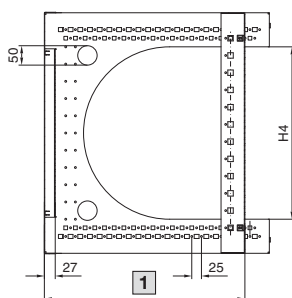

### FlatBox

Wersja 12U 600 x 600

Wersja 21U 700 x 700

Przekrój A – A

Przekrój B – B

1 T3 maks. głębokość montażowa

Przekrój C – C

Nr kat. DK	U	Wymiar szerokości mm		Wymiar wysokości mm						Wymiar głębokości mm		
		B	H1	H2	H3	H4	H5	H6	H7	T1	T2	T3
7507.000	6	600	365,1	252,7	255,6	177,8	266,7	125	88,9	400	279	342
7507.100	6	600	365,1	252,7	255,6	177,8	266,7	125	88,9	600	479	542
7507.010	9	600	498,5	386,1	389	311,2	400,1	250	222,3	400	279	342
7507.110	9	600	498,5	386,1	389	311,2	400,1	250	222,3	600	479	542
7507.020	12	600	631,8	519,4	522,3	444,5	533,4	375	355,6	400	279	342
7507.120	12	600	631,8	519,4	522,3	444,5	489	375	355,6	600	479	542
7507.030	15	600	765,2	652,8	655,7	577,9	666,8	525	489	400	279	342
7507.200	15	700	765,2	652,8	655,7	577,9	666,8	525	489	700	579	642
7507.210	18	700	898,5	736,1	789	711,2	800,1	650	622,3	700	579	642
7507.220	21	700	1031,9	869,5	922,4	844,6	933,5	775	755,7	700	579	642