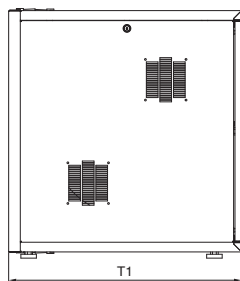

### FlatBox

Wersja 12U 600 x 600

Wersja 21U 700 x 700

Przekrój A – A

Przekrój B – B

1 T3 maks. głębokość montażowa

Przekrój C – C

Nr kat. DK	U	Wymiar szerokości mm		Wymiar wysokości mm						Wymiar głębokości mm		
		B	H1	H2	H3	H4	H5	H6	H7	T1	T2	T3
7507.000	6	600	365,1	252,7	255,6	177,8	266,7	125	88,9	400	279	342
7507.100	6	600	365,1	252,7	255,6	177,8	266,7	125	88,9	600	479	542
7507.010	9	600	498,5	386,1	389	311,2	400,1	250	222,3	400	279	342
7507.110	9	600	498,5	386,1	389	311,2	400,1	250	222,3	600	479	542
7507.020	12	600	631,8	519,4	522,3	444,5	533,4	375	355,6	400	279	342
7507.120	12	600	631,8	519,4	522,3	444,5	489	375	355,6	600	479	542
7507.030	15	600	765,2	652,8	655,7	577,9	666,8	525	489	400	279	342
7507.200	15	700	765,2	652,8	655,7	577,9	666,8	525	489	700	579	642
7507.210	18	700	898,5	736,1	789	711,2	800,1	650	622,3	700	579	642
7507.220	21	700	1031,9	869,5	922,4	844,6	933,5	775	755,7	700	579	642