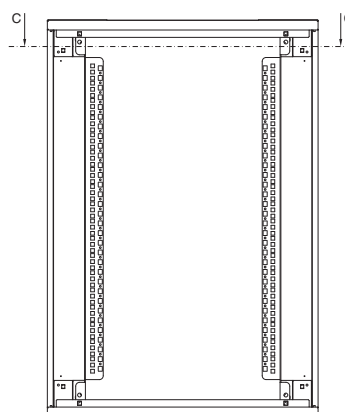

### FlatBox

Wersja 12U 600 x 600

Wersja 21U 700 x 700

Przekrój A – A

Przekrój B – B

1 T3 maks. głębokość montażowa

Przekrój C – C

Nr kat. DK	U	Wymiar szerokości mm		Wymiar wysokości mm						Wymiar głębokości mm		
		B	H1	H2	H3	H4	H5	H6	H7	T1	T2	T3
7507.000	6	600	365,1	252,7	255,6	177,8	266,7	125	88,9	400	279	342
7507.100	6	600	365,1	252,7	255,6	177,8	266,7	125	88,9	600	479	542
7507.010	9	600	498,5	386,1	389	311,2	400,1	250	222,3	400	279	342
7507.110	9	600	498,5	386,1	389	311,2	400,1	250	222,3	600	479	542
7507.020	12	600	631,8	519,4	522,3	444,5	533,4	375	355,6	400	279	342
7507.120	12	600	631,8	519,4	522,3	444,5	489	375	355,6	600	479	542
7507.030	15	600	765,2	652,8	655,7	577,9	666,8	525	489	400	279	342
7507.200	15	700	765,2	652,8	655,7	577,9	666,8	525	489	700	579	642
7507.210	18	700	898,5	736,1	789	711,2	800,1	650	622,3	700	579	642
7507.220	21	700	1031,9	869,5	922,4	844,6	933,5	775	755,7	700	579	642