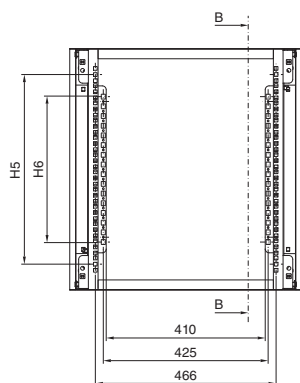

### FlatBox

Wersja 12U 600 x 600

Wersja 21U 700 x 700

Przekrój A – A

Przekrój B – B

1 T3 maks. głębokość montażowa

Przekrój C – C

Nr kat. DK	U	Wymiar szerokości mm		Wymiar wysokości mm						Wymiar głębokości mm		
		B	H1	H2	H3	H4	H5	H6	H7	T1	T2	T3
7507.000	6	600	365,1	252,7	255,6	177,8	266,7	125	88,9	400	279	342
7507.100	6	600	365,1	252,7	255,6	177,8	266,7	125	88,9	600	479	542
7507.010	9	600	498,5	386,1	389	311,2	400,1	250	222,3	400	279	342
7507.110	9	600	498,5	386,1	389	311,2	400,1	250	222,3	600	479	542
7507.020	12	600	631,8	519,4	522,3	444,5	533,4	375	355,6	400	279	342
7507.120	12	600	631,8	519,4	522,3	444,5	489	375	355,6	600	479	542
7507.030	15	600	765,2	652,8	655,7	577,9	666,8	525	489	400	279	342
7507.200	15	700	765,2	652,8	655,7	577,9	666,8	525	489	700	579	642
7507.210	18	700	898,5	736,1	789	711,2	800,1	650	622,3	700	579	642
7507.220	21	700	1031,9	869,5	922,4	844,6	933,5	775	755,7	700	579	642