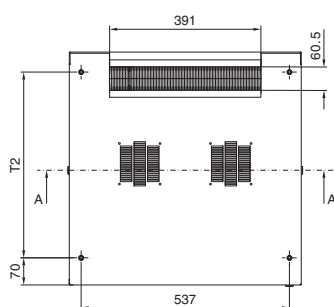

### FlatBox

Wersja 12U 600 x 600

Wersja 21U 700 x 700

Przekrój A – A

Przekrój B – B

1 T3 maks. głębokość montażowa

Przekrój C – C

Nr kat. DK	U	Wymiar szerokości mm		Wymiar wysokości mm						Wymiar głębokości mm		
		B	H1	H2	H3	H4	H5	H6	H7	T1	T2	T3
7507.000	6	600	365,1	252,7	255,6	177,8	266,7	125	88,9	400	279	342
7507.100	6	600	365,1	252,7	255,6	177,8	266,7	125	88,9	600	479	542
7507.010	9	600	498,5	386,1	389	311,2	400,1	250	222,3	400	279	342
7507.110	9	600	498,5	386,1	389	311,2	400,1	250	222,3	600	479	542
7507.020	12	600	631,8	519,4	522,3	444,5	533,4	375	355,6	400	279	342
7507.120	12	600	631,8	519,4	522,3	444,5	489	375	355,6	600	479	542
7507.030	15	600	765,2	652,8	655,7	577,9	666,8	525	489	400	279	342
7507.200	15	700	765,2	652,8	655,7	577,9	666,8	525	489	700	579	642
7507.210	18	700	898,5	736,1	789	711,2	800,1	650	622,3	700	579	642
7507.220	21	700	1031,9	869,5	922,4	844,6	933,5	775	755,7	700	579	642