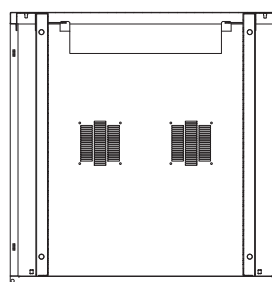

### FlatBox

Wersja 12U 600 x 600

Wersja 21U 700 x 700

Przekrój A – A

Przekrój B – B

1 T3 maks. głębokość montażowa

Przekrój C – C

Nr kat. DK	U	Wymiar szerokości mm		Wymiar wysokości mm						Wymiar głębokości mm		
		B	H1	H2	H3	H4	H5	H6	H7	T1	T2	T3
7507.000	6	600	365,1	252,7	255,6	177,8	266,7	125	88,9	400	279	342
7507.100	6	600	365,1	252,7	255,6	177,8	266,7	125	88,9	600	479	542
7507.010	9	600	498,5	386,1	389	311,2	400,1	250	222,3	400	279	342
7507.110	9	600	498,5	386,1	389	311,2	400,1	250	222,3	600	479	542
7507.020	12	600	631,8	519,4	522,3	444,5	533,4	375	355,6	400	279	342
7507.120	12	600	631,8	519,4	522,3	444,5	489	375	355,6	600	479	542
7507.030	15	600	765,2	652,8	655,7	577,9	666,8	525	489	400	279	342
7507.200	15	700	765,2	652,8	655,7	577,9	666,8	525	489	700	579	642
7507.210	18	700	898,5	736,1	789	711,2	800,1	650	622,3	700	579	642
7507.220	21	700	1031,9	869,5	922,4	844,6	933,5	775	755,7	700	579	642