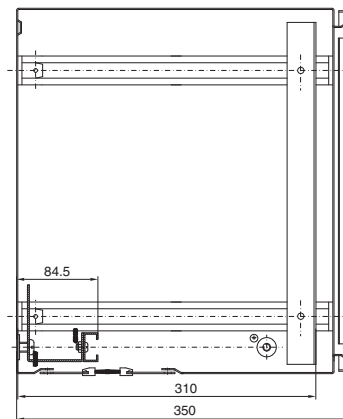

### Obudowa naścienna AE

z szynami profilowymi 19", z regulacją głębokości

Nr kat. DK	U	Wymiar wysokości mm		
		H1	H2	H3
7641.000	8	380	355	261
7643.000	13	600	578	481
7645.000	16	760	711	641

### Małogabarytowe rozdzielacze światłowodowe

Z płytą montażową i mocowaniem kaset światłowodowych

Nr kat. DK	Włókna	Szerokość mm	Wysokość mm	Głębokość mm
7451.000	1 - 24	180	254	90