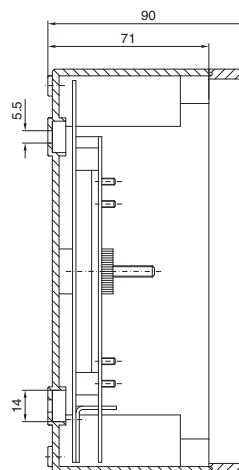

### Obudowa naścienna AE

z szynami profilowymi 19", z regulacją głębokości

Nr kat. DK	U	Wymiar wysokości mm		
		H1	H2	H3
7641.000	8	380	355	261
7643.000	13	600	578	481
7645.000	16	760	711	641

### Małogabarytowe rozdzielacze światłowodowe

Z płytą montażową i mocowaniem kaset światłowodowych

Nr kat. DK	Włókna	Szerokość mm	Wysokość mm	Głębokość mm
7451.000	1 - 24	180	254	90