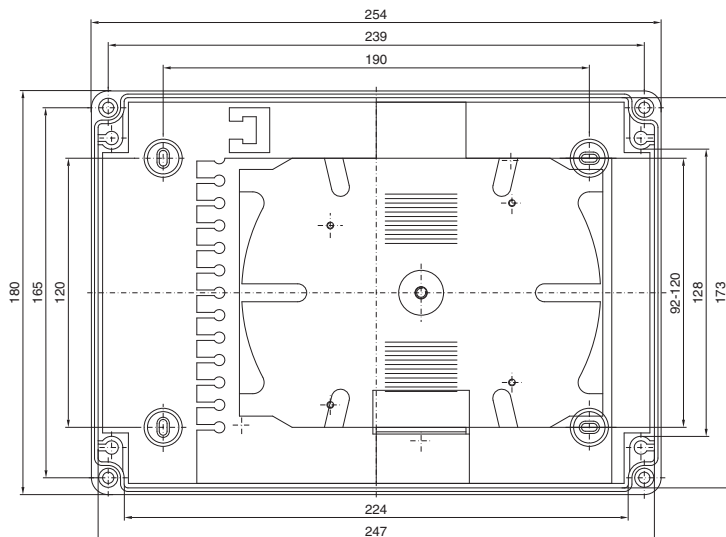

### Obudowa naścienna AE

z szynami profilowymi 19", z regulacją głębokości

Nr kat. DK	U	Wymiar wysokości mm		
		H1	H2	H3
7641.000	8	380	355	261
7643.000	13	600	578	481
7645.000	16	760	711	641

### Małogabarytowe rozdzielacze światłowodowe

Z płytą montażową i mocowaniem kaset światłowodowych

Nr kat. DK	Włókna	Szerokość mm	Wysokość mm	Głębokość mm
7451.000	1 - 24	180	254	90