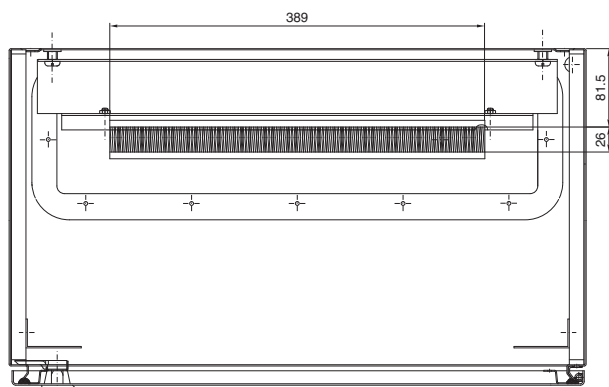

### Obudowa naścienna AE

z szynami profilowymi 19", z regulacją głębokości

Nr kat. DK	U	Wymiar wysokości mm		
		H1	H2	H3
7641.000	8	380	355	261
7643.000	13	600	578	481
7645.000	16	760	711	641

### Małogabarytowe rozdzielacze światłowodowe

Z płytą montażową i mocowaniem kaset światłowodowych

Nr kat. DK	Włókna	Szerokość mm	Wysokość mm	Głębokość mm
7451.000	1 - 24	180	254	90