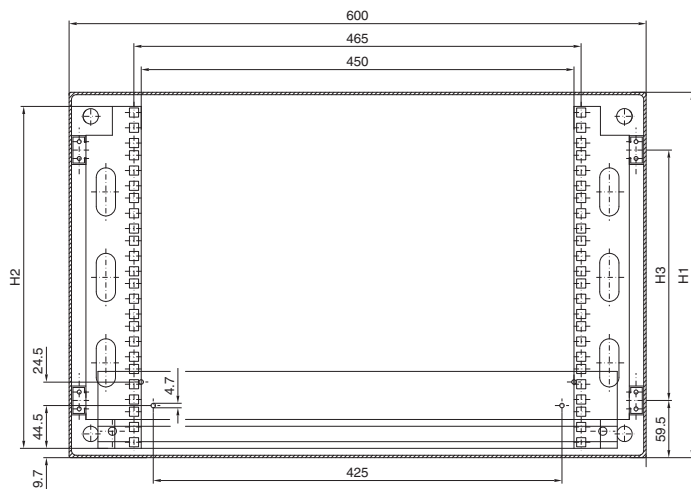

### Obudowa naścienna AE

z szynami profilowymi 19", z regulacją głębokości

Nr kat. DK	U	Wymiar wysokości mm		
		H1	H2	H3
7641.000	8	380	355	261
7643.000	13	600	578	481
7645.000	16	760	711	641

### Małogabarytowe rozdzielacze światłowodowe

Z płytą montażową i mocowaniem kaset światłowodowych

Nr kat. DK	Włókna	Szerokość mm	Wysokość mm	Głębokość mm
7451.000	1 - 24	180	254	90