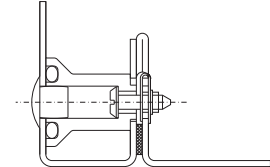

Szafy sterownicze

Stal nierdzewna

Panel Premium, klasa ochrony IP 69K

Obudowa obsługi
CP 6681.000

Śruba sześciokątna,
na zewnątrz

Śruba wewnątrz ze sworz-
niami z tworzywa sztucznego

Wskazówka:

- Przyłączy ramienia
nośnego na dole
przez obrót
obudowy