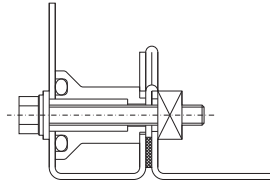

Szafy sterownicze

Stal nierdzewna

Panel Premium, klasa ochrony IP 69K

Obudowa obsługi
CP 6681.000

Śruba sześciokątna,
na zewnątrz

Śruba wewnątrz ze sworz-
niami z tworzywa sztucznego

Wskazówka:

- Przyłączy ramienia
nośnego na dole
przez obrót
obudowy