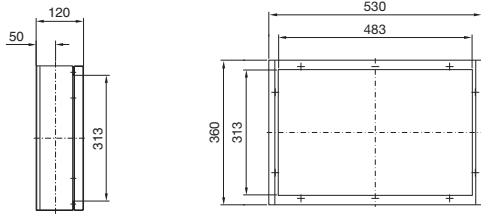

Szafy sterownicze

Stal nierdzewna

Panel Premium, klasa ochrony IP 69K

Obudowa obsługi
CP 6681.000

Śruba sześciokątna,
na zewnątrz

Śruba wewnątrz ze sworz-
niami z tworzywa sztucznego

Wskazówka:

- Przyłączy ramienia
nośnego na dole
przez obrót
obudowy