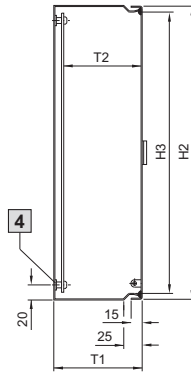

### Электрощафчики EB

- 1** У EB 1557.500/  
EB 1578.500/EB 1579.500  
два замка
- 2** У EB 1551.500  
и EB 1553.500
- 3** Только у EB 1579.500

- 4** Вид А

Монтажная панель

- 5** У монтажных панелей  
шириной 125 мм крепление  
только в середине

Вид А  
для  
настенное крепление

- 6** Углубление 2 мм

- B1 = Общая ширина
- B2 = Ширина двери
- B3 = Ширина в свету
- H1 = Общая высота
- H2 = Высота двери
- H3 = Высота в свету
- T1 = Общая глубина
- T2 = Монтажная глубина в свету
- F1 = Ширина монтажной панели
- F2 = От внешней кромки  
до середины крепежного  
отверстия
- G1 = Высота монтажной панели

Арт. № EB	Размеры по ширине мм			Размеры по высоте мм			Размеры по глубине мм		Размеры монтажной панели мм		
	B1	B2	B3	H1	H2	H3	T1	T2	F1	F2	G1
<b>1551.500</b>	150	148	132	150	148	132	80	65	125	62,5	135
<b>1545.500</b>	150	148	132	300	298	282	80	65	125	62,5	285
<b>1546.500</b>	200	198	182	200	198	182	80	65	175	50	185
<b>1552.500</b>	200	198	182	300	298	282	80	65	175	50	285
<b>1547.500</b>	200	198	182	400	398	382	80	65	175	50	385
<b>1553.500</b>	150	148	132	150	148	132	120	105	125	62,5	135
<b>1548.500</b>	150	148	132	300	298	282	120	105	125	62,5	285
<b>1549.500</b>	200	198	182	200	198	182	120	105	175	50	185
<b>1554.500</b>	200	198	182	300	298	282	120	105	175	50	285
<b>1550.500</b>	200	198	182	400	398	382	120	105	175	50	385
<b>1555.500</b>	300	298	282	300	298	282	120	105	275	50	285
<b>1556.500</b>	300	298	282	400	398	382	120	105	275	50	385
<b>1557.500</b>	200	198	182	500	498	482	120	105	175	50	485
<b>1577.500</b>	300	298	282	400	398	382	155	140	275	50	385
<b>1578.500</b>	300	298	282	600	598	582	155	140	275	50	585
<b>1579.500</b>	300	298	282	800	798	782	155	140	275	50	785