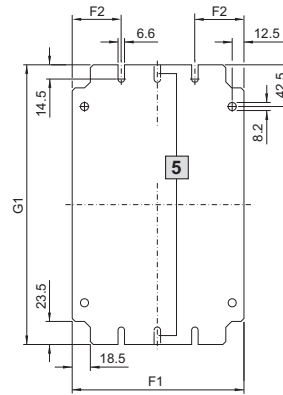

### Электрощафчики EB

- 1** У EB 1557.500/  
EB 1578.500/EB 1579.500  
два замка
- 2** У EB 1551.500  
и EB 1553.500
- 3** Только у EB 1579.500

- 4** Вид А

Монтажная панель

- 5** У монтажных панелей  
шириной 125 мм крепление  
только в середине

Вид А  
для  
настенное крепление

- 6** Углубление 2 мм

- B1 = Общая ширина
- B2 = Ширина двери
- B3 = Ширина в свету
- H1 = Общая высота
- H2 = Высота двери
- H3 = Высота в свету
- T1 = Общая глубина
- T2 = Монтажная глубина в свету
- F1 = Ширина монтажной панели
- F2 = От внешней кромки  
до середины крепежного  
отверстия
- G1 = Высота монтажной панели

Арт. № EB	Размеры по ширине мм			Размеры по высоте мм			Размеры по глубине мм		Размеры монтажной панели мм		
	B1	B2	B3	H1	H2	H3	T1	T2	F1	F2	G1
<b>1551.500</b>	150	148	132	150	148	132	80	65	125	62,5	135
<b>1545.500</b>	150	148	132	300	298	282	80	65	125	62,5	285
<b>1546.500</b>	200	198	182	200	198	182	80	65	175	50	185
<b>1552.500</b>	200	198	182	300	298	282	80	65	175	50	285
<b>1547.500</b>	200	198	182	400	398	382	80	65	175	50	385
<b>1553.500</b>	150	148	132	150	148	132	120	105	125	62,5	135
<b>1548.500</b>	150	148	132	300	298	282	120	105	125	62,5	285
<b>1549.500</b>	200	198	182	200	198	182	120	105	175	50	185
<b>1554.500</b>	200	198	182	300	298	282	120	105	175	50	285
<b>1550.500</b>	200	198	182	400	398	382	120	105	175	50	385
<b>1555.500</b>	300	298	282	300	298	282	120	105	275	50	285
<b>1556.500</b>	300	298	282	400	398	382	120	105	275	50	385
<b>1557.500</b>	200	198	182	500	498	482	120	105	175	50	485
<b>1577.500</b>	300	298	282	400	398	382	155	140	275	50	385
<b>1578.500</b>	300	298	282	600	598	582	155	140	275	50	585
<b>1579.500</b>	300	298	282	800	798	782	155	140	275	50	785