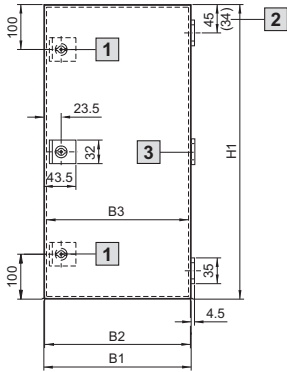

### Электрощафчики EB

- 1** У EB 1557.500/  
EB 1578.500/EB 1579.500  
два замка
- 2** У EB 1551.500  
и EB 1553.500
- 3** Только у EB 1579.500

- 4** Вид А

Монтажная панель

- 5** У монтажных панелей  
шириной 125 мм крепление  
только в середине

Вид А  
для  
настенное крепление

- 6** Углубление 2 мм

- B1 = Общая ширина
- B2 = Ширина двери
- B3 = Ширина в свету
- H1 = Общая высота
- H2 = Высота двери
- H3 = Высота в свету
- T1 = Общая глубина
- T2 = Монтажная глубина в свету
- F1 = Ширина монтажной панели
- F2 = От внешней кромки  
до середины крепежного  
отверстия
- G1 = Высота монтажной панели

Арт. № EB	Размеры по ширине мм			Размеры по высоте мм			Размеры по глубине мм		Размеры монтажной панели мм		
	B1	B2	B3	H1	H2	H3	T1	T2	F1	F2	G1
<b>1551.500</b>	150	148	132	150	148	132	80	65	125	62,5	135
<b>1545.500</b>	150	148	132	300	298	282	80	65	125	62,5	285
<b>1546.500</b>	200	198	182	200	198	182	80	65	175	50	185
<b>1552.500</b>	200	198	182	300	298	282	80	65	175	50	285
<b>1547.500</b>	200	198	182	400	398	382	80	65	175	50	385
<b>1553.500</b>	150	148	132	150	148	132	120	105	125	62,5	135
<b>1548.500</b>	150	148	132	300	298	282	120	105	125	62,5	285
<b>1549.500</b>	200	198	182	200	198	182	120	105	175	50	185
<b>1554.500</b>	200	198	182	300	298	282	120	105	175	50	285
<b>1550.500</b>	200	198	182	400	398	382	120	105	175	50	385
<b>1555.500</b>	300	298	282	300	298	282	120	105	275	50	285
<b>1556.500</b>	300	298	282	400	398	382	120	105	275	50	385
<b>1557.500</b>	200	198	182	500	498	482	120	105	175	50	485
<b>1577.500</b>	300	298	282	400	398	382	155	140	275	50	385
<b>1578.500</b>	300	298	282	600	598	582	155	140	275	50	585
<b>1579.500</b>	300	298	282	800	798	782	155	140	275	50	785