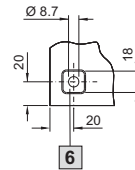

### Электрощафчики EB

- 1** У EB 1557.500/  
EB 1578.500/EB 1579.500  
два замка
- 2** У EB 1551.500  
и EB 1553.500
- 3** Только у EB 1579.500

- 4** Вид А

Монтажная панель

- 5** У монтажных панелей  
шириной 125 мм крепление  
только в середине

Вид А  
для  
настенное крепление

- 6** Углубление 2 мм

- B1 = Общая ширина
- B2 = Ширина двери
- B3 = Ширина в свету
- H1 = Общая высота
- H2 = Высота двери
- H3 = Высота в свету
- T1 = Общая глубина
- T2 = Монтажная глубина в свету
- F1 = Ширина монтажной панели
- F2 = От внешней кромки  
до середины крепежного  
отверстия
- G1 = Высота монтажной панели

Арт. № EB	Размеры по ширине мм			Размеры по высоте мм			Размеры по глубине мм		Размеры монтажной панели мм		
	B1	B2	B3	H1	H2	H3	T1	T2	F1	F2	G1
<b>1551.500</b>	150	148	132	150	148	132	80	65	125	62,5	135
<b>1545.500</b>	150	148	132	300	298	282	80	65	125	62,5	285
<b>1546.500</b>	200	198	182	200	198	182	80	65	175	50	185
<b>1552.500</b>	200	198	182	300	298	282	80	65	175	50	285
<b>1547.500</b>	200	198	182	400	398	382	80	65	175	50	385
<b>1553.500</b>	150	148	132	150	148	132	120	105	125	62,5	135
<b>1548.500</b>	150	148	132	300	298	282	120	105	125	62,5	285
<b>1549.500</b>	200	198	182	200	198	182	120	105	175	50	185
<b>1554.500</b>	200	198	182	300	298	282	120	105	175	50	285
<b>1550.500</b>	200	198	182	400	398	382	120	105	175	50	385
<b>1555.500</b>	300	298	282	300	298	282	120	105	275	50	285
<b>1556.500</b>	300	298	282	400	398	382	120	105	275	50	385
<b>1557.500</b>	200	198	182	500	498	482	120	105	175	50	485
<b>1577.500</b>	300	298	282	400	398	382	155	140	275	50	385
<b>1578.500</b>	300	298	282	600	598	582	155	140	275	50	585
<b>1579.500</b>	300	298	282	800	798	782	155	140	275	50	785