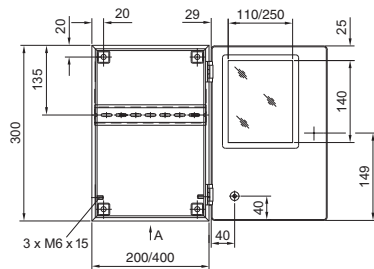

Корпуса

Компактные корпуса

Сигнальные шкафчики ВГ

ВГ 1583.520, ВГ 1584.520, ВГ 1585.520, ВГ 1586.520

ВГ 1583.520

ВГ 1584.520

ВГ 1585.520

ВГ 1586.520

ВГ 1605.520, ВГ 1606.520

ВГ 1605.520

ВГ 1606.520

ВГ 1558.510, ВГ 1559.510

1 Только у ВГ 1559.010

i.L. = ширина в свету

Сигнальные шкафчики ВГ

ВГ 1577.XXX, ВГ 1578.XXX, ВГ 1579.XXX

Арт. № ВГ	Размеры мм					Высота обзорного окна мм	
	В	Н	Т	F1	G1	H1	H2
1577.500	400	300	155	385	275	-	-
1577.530						190	42
1577.450						155	92
1578.500	600	300	155	585	275	-	-
1578.530						190	42
1578.450						155	92
1579.500	800	300	155	785	275	-	-
1579.530						190	42
1579.450						155	92

i.L. = ширина в свету

ВГ 1611.510

i.L. = ширина в свету

ВГ 1609.510

i.L. = ширина в свету