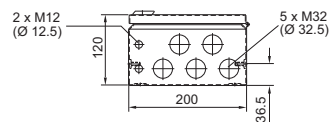

Корпуса

Компактные корпуса

Сигнальные шкафчики ВГ

ВГ 1583.520, ВГ 1584.520, ВГ 1585.520, ВГ 1586.520

ВГ 1583.520

ВГ 1584.520

ВГ 1585.520

ВГ 1586.520

ВГ 1605.520, ВГ 1606.520

ВГ 1605.520

ВГ 1606.520

ВГ 1558.510, ВГ 1559.510

1 Только у ВГ 1559.010

i.L. = ширина в свету

Сигнальные шкафчики ВГ

ВГ 1577.XXX, ВГ 1578.XXX, ВГ 1579.XXX

Арт. № ВГ	Размеры мм					Высота обзорного окна мм	
	В	Н	Т	F1	G1	H1	H2
1577.500	400	300	155	385	275	-	-
1577.530						190	42
1577.450						155	92
1578.500	600	300	155	585	275	-	-
1578.530						190	42
1578.450						155	92
1579.500	800	300	155	785	275	-	-
1579.530						190	42
1579.450						155	92