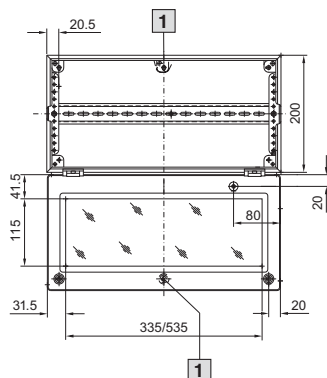

ВГ 1605.520, ВГ 1606.520

ВГ 1605.520

ВГ 1606.520

ВГ 1558.510, ВГ 1559.510

1 Только у ВГ 1559.010

i.L. = ширина в свету

Сигнальные шкафчики ВГ

ВГ 1577.XXX, ВГ 1578.XXX, ВГ 1579.XXX

Арт. № ВГ	Размеры мм					Высота обзорного окна мм	
	В	Н	Т	F1	G1	H1	H2
1577.500	400	300	155	385	275	-	-
1577.530						190	42
1577.450						155	92
1578.500	600	300	155	585	275	-	-
1578.530						190	42
1578.450						155	92
1579.500	800	300	155	785	275	-	-
1579.530						190	42
1579.450						155	92

i.L. = ширина в свету

ВГ 1611.510

i.L. = ширина в свету

ВГ 1609.510

i.L. = ширина в свету