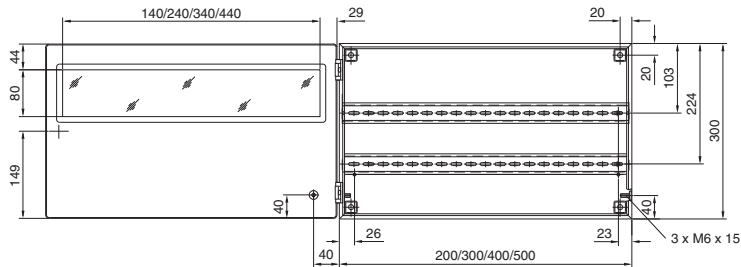

Корпуса

Компактные корпуса

Сигнальные шкафчики ВГ

ВГ 1583.520, ВГ 1584.520, ВГ 1585.520, ВГ 1586.520

ВГ 1583.520

ВГ 1584.520

ВГ 1585.520

ВГ 1586.520

ВГ 1605.520, ВГ 1606.520

ВГ 1605.520

ВГ 1606.520

ВГ 1558.510, ВГ 1559.510

1 Только у ВГ 1559.010

i.L. = ширина в свету

Сигнальные шкафчики ВГ

ВГ 1577.XXX, ВГ 1578.XXX, ВГ 1579.XXX

Арт. № ВГ	Размеры мм					Высота обзорного окна мм	
	В	Н	Т	F1	G1	H1	H2
1577.500	400	300	155	385	275	-	-
1577.530						190	42
1577.450						155	92
1578.500	600	300	155	585	275	-	-
1578.530						190	42
1578.450						155	92
1579.500	800	300	155	785	275	-	-
1579.530						190	42
1579.450						155	92

i.L. = ширина в свету

ВГ 1611.510

i.L. = ширина в свету

ВГ 1609.510

i.L. = ширина в свету