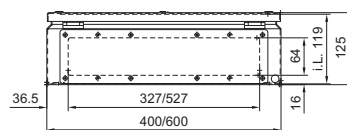

ВГ 1605.520, ВГ 1606.520

ВГ 1605.520

ВГ 1606.520

ВГ 1558.510, ВГ 1559.510

1 Только у ВГ 1559.010

i.L. = ширина в свету

Сигнальные шкафчики ВГ

ВГ 1577.XXX, ВГ 1578.XXX, ВГ 1579.XXX

Арт. № ВГ	Размеры мм					Высота обзорного окна мм	
	В	Н	Т	F1	G1	H1	H2
1577.500	400	300	155	385	275	-	-
1577.530						190	42
1577.450						155	92
1578.500	600	300	155	585	275	-	-
1578.530						190	42
1578.450						155	92
1579.500	800	300	155	785	275	-	-
1579.530						190	42
1579.450						155	92