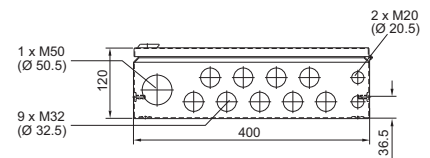

Корпуса

Компактные корпуса

Сигнальные шкафчики ВГ

ВГ 1583.520, ВГ 1584.520, ВГ 1585.520, ВГ 1586.520

ВГ 1583.520

ВГ 1584.520

ВГ 1585.520

ВГ 1586.520

ВГ 1605.520, ВГ 1606.520

ВГ 1605.520

ВГ 1606.520

ВГ 1558.510, ВГ 1559.510

1 Только у ВГ 1559.010

i.L. = ширина в свету

Сигнальные шкафчики ВГ

ВГ 1577.XXX, ВГ 1578.XXX, ВГ 1579.XXX

Арт. № ВГ	Размеры мм					Высота обзорного окна мм	
	В	Н	Т	F1	G1	H1	H2
1577.500	400	300	155	385	275	-	-
1577.530						190	42
1577.450						155	92
1578.500	600	300	155	585	275	-	-
1578.530						190	42
1578.450						155	92
1579.500	800	300	155	785	275	-	-
1579.530						190	42
1579.450						155	92

i.L. = ширина в свету

ВГ 1611.510

i.L. = ширина в свету

ВГ 1609.510

i.L. = ширина в свету