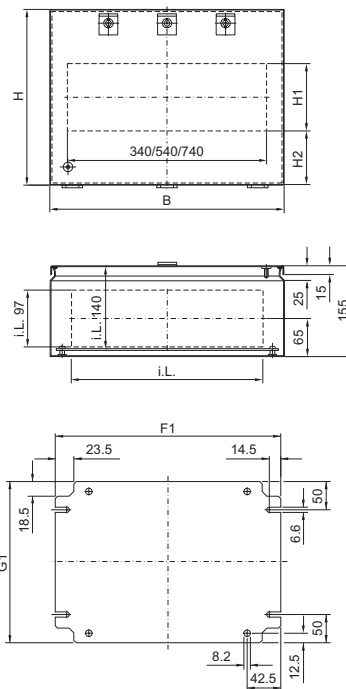

ВГ 1605.520, ВГ 1606.520

ВГ 1605.520

ВГ 1606.520

ВГ 1558.510, ВГ 1559.510

1 Только у ВГ 1559.010

i.L. = ширина в свету

Сигнальные шкафчики ВГ

ВГ 1577.XXX, ВГ 1578.XXX, ВГ 1579.XXX

Арт. № ВГ	Размеры мм					Высота обзорного окна мм	
	В	Н	Т	F1	G1	H1	H2
1577.500	400	300	155	385	275	-	-
1577.530						190	42
1577.450						155	92
1578.500	600	300	155	585	275	-	-
1578.530						190	42
1578.450						155	92
1579.500	800	300	155	785	275	-	-
1579.530						190	42
1579.450						155	92

i.L. = ширина в свету

ВГ 1611.510

i.L. = ширина в свету

ВГ 1609.510

i.L. = ширина в свету