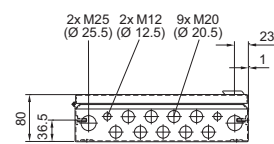

Корпуса

Компактные корпуса

Сигнальные шкафчики ВГ

ВГ 1583.520, ВГ 1584.520, ВГ 1585.520, ВГ 1586.520

ВГ 1583.520

ВГ 1584.520

ВГ 1585.520

ВГ 1586.520

ВГ 1605.520, ВГ 1606.520

ВГ 1605.520

ВГ 1606.520

ВГ 1558.510, ВГ 1559.510

1 Только у ВГ 1559.010

i.L. = ширина в свету

Сигнальные шкафчики ВГ

ВГ 1577.XXX, ВГ 1578.XXX, ВГ 1579.XXX

Арт. № ВГ	Размеры мм					Высота обзорного окна мм	
	В	Н	Т	F1	G1	H1	H2
1577.500	400	300	155	385	275	-	-
1577.530						190	42
1577.450						155	92
1578.500	600	300	155	585	275	-	-
1578.530						190	42
1578.450						155	92
1579.500	800	300	155	785	275	-	-
1579.530						190	42
1579.450						155	92

i.L. = ширина в свету

ВГ 1611.510

i.L. = ширина в свету

ВГ 1609.510

i.L. = ширина в свету