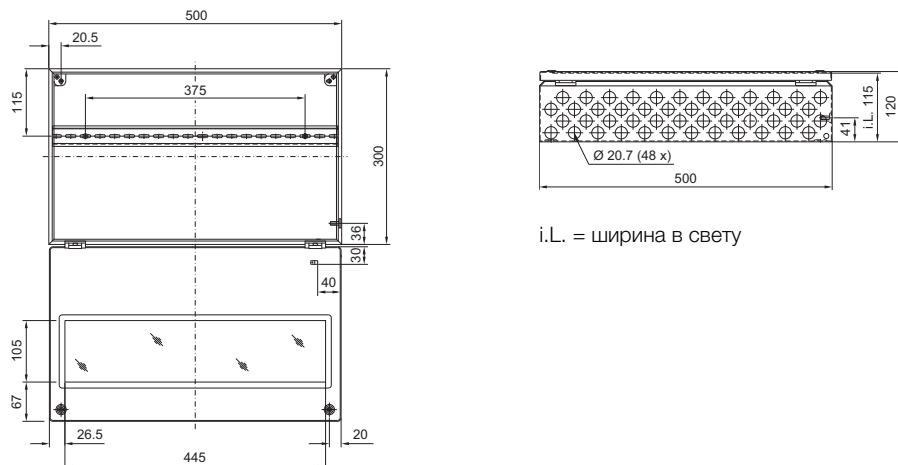

Арт. № ВГ	Размеры мм					Высота обзорного окна мм	
	В	Н	Т	F1	G1	H1	H2
1577.500	400	300	155	385	275	-	-
1577.530						190	42
1577.450						155	92
1578.500	600	300	155	585	275	-	-
1578.530						190	42
1578.450						155	92
1579.500	800	300	155	785	275	-	-
1579.530						190	42
1579.450						155	92

i.L. = ширина в свету

ВГ 1611.510

i.L. = ширина в свету

ВГ 1609.510

i.L. = ширина в свету