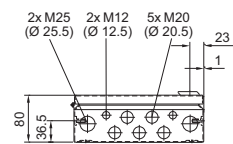

Корпуса

Компактные корпуса

Сигнальные шкафчики ВГ

ВГ 1583.520, ВГ 1584.520, ВГ 1585.520, ВГ 1586.520

ВГ 1583.520

ВГ 1584.520

ВГ 1585.520

ВГ 1586.520

ВГ 1605.520, ВГ 1606.520

ВГ 1605.520

ВГ 1606.520

ВГ 1558.510, ВГ 1559.510

1 Только у ВГ 1559.010

i.L. = ширина в свету

Сигнальные шкафчики ВГ

ВГ 1577.XXX, ВГ 1578.XXX, ВГ 1579.XXX

Арт. № ВГ	Размеры мм					Высота обзорного окна мм	
	В	Н	Т	F1	G1	H1	H2
1577.500	400	300	155	385	275	-	-
1577.530						190	42
1577.450						155	92
1578.500	600	300	155	585	275	-	-
1578.530						190	42
1578.450						155	92
1579.500	800	300	155	785	275	-	-
1579.530						190	42
1579.450						155	92

i.L. = ширина в свету

ВГ 1611.510

i.L. = ширина в свету

ВГ 1609.510

i.L. = ширина в свету