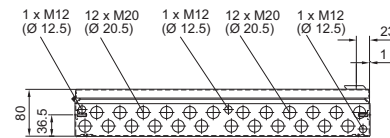

Корпуса

Компактные корпуса

Сигнальные шкафчики ВГ

ВГ 1583.520, ВГ 1584.520, ВГ 1585.520, ВГ 1586.520

ВГ 1583.520

ВГ 1584.520

ВГ 1585.520

ВГ 1586.520

ВГ 1605.520, ВГ 1606.520

ВГ 1605.520

ВГ 1606.520

ВГ 1558.510, ВГ 1559.510

1 Только у ВГ 1559.010

i.L. = ширина в свету

Сигнальные шкафчики ВГ

ВГ 1577.XXX, ВГ 1578.XXX, ВГ 1579.XXX

Арт. № ВГ	Размеры мм					Высота обзорного окна мм	
	В	Н	Т	F1	G1	H1	H2
1577.500	400	300	155	385	275	-	-
1577.530						190	42
1577.450						155	92
1578.500	600	300	155	585	275	-	-
1578.530						190	42
1578.450						155	92
1579.500	800	300	155	785	275	-	-
1579.530						190	42
1579.450						155	92

i.L. = ширина в свету

ВГ 1611.510

i.L. = ширина в свету

ВГ 1609.510

i.L. = ширина в свету