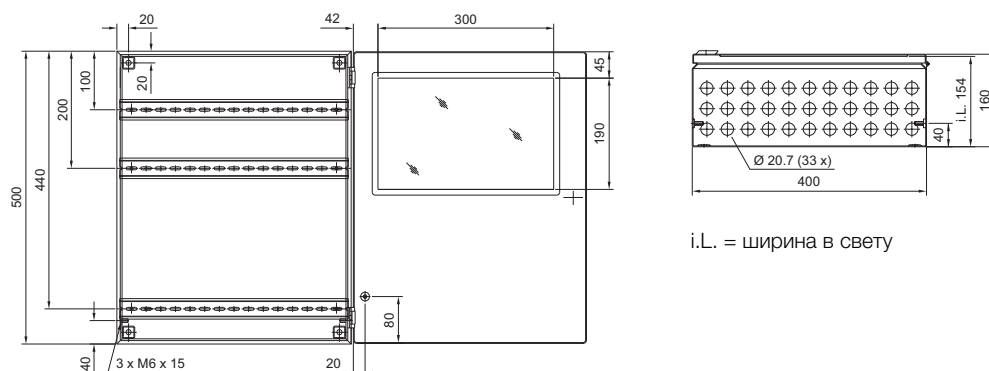

ВГ 1605.520, ВГ 1606.520

ВГ 1605.520

ВГ 1606.520

ВГ 1558.510, ВГ 1559.510

1 Только у ВГ 1559.010

i.L. = ширина в свету

Сигнальные шкафчики ВГ

ВГ 1577.XXX, ВГ 1578.XXX, ВГ 1579.XXX

Арт. № ВГ	Размеры мм					Высота обзорного окна мм	
	В	Н	Т	F1	G1	H1	H2
1577.500	400	300	155	385	275	-	-
1577.530						190	42
1577.450						155	92
1578.500	600	300	155	585	275	-	-
1578.530						190	42
1578.450						155	92
1579.500	800	300	155	785	275	-	-
1579.530						190	42
1579.450						155	92

i.L. = ширина в свету

ВГ 1611.510

i.L. = ширина в свету

ВГ 1609.510

i.L. = ширина в свету