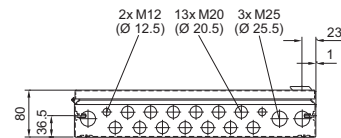

Корпуса

Компактные корпуса

Сигнальные шкафчики ВГ

ВГ 1583.520, ВГ 1584.520, ВГ 1585.520, ВГ 1586.520

ВГ 1583.520

ВГ 1584.520

ВГ 1585.520

ВГ 1586.520

ВГ 1605.520, ВГ 1606.520

ВГ 1605.520

ВГ 1606.520

ВГ 1558.510, ВГ 1559.510

1 Только у ВГ 1559.010

i.L. = ширина в свету

Сигнальные шкафчики ВГ

ВГ 1577.XXX, ВГ 1578.XXX, ВГ 1579.XXX

Арт. № ВГ	Размеры мм					Высота обзорного окна мм	
	В	Н	Т	F1	G1	H1	H2
1577.500	400	300	155	385	275	-	-
1577.530						190	42
1577.450						155	92
1578.500	600	300	155	585	275	-	-
1578.530						190	42
1578.450						155	92
1579.500	800	300	155	785	275	-	-
1579.530						190	42
1579.450						155	92