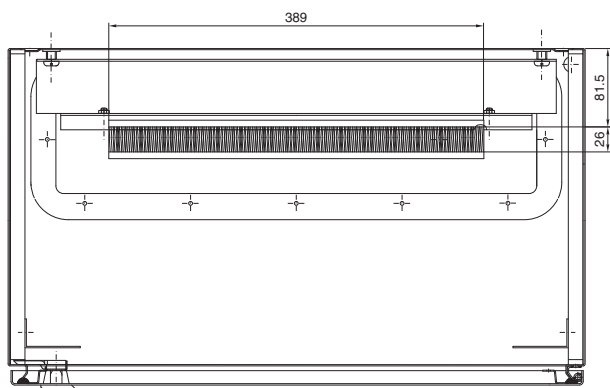

Корпуса

IT-корпуса

Настенные корпуса АЕ

с 19" профильными шинами, с регулировкой глубины

Арт. № DK	ЕВ	Высота мм		
		H1	H2	H3
7641.000	8	380	355	261
7643.000	13	600	578	481
7645.000	16	760	711	641

Малый распределитель ВОЛС

С монтажной панелью и держателем сплайс-кассеты

Арт. № DK	Кол-во жил	Ширина мм	Высота мм	Глубина мм
7451.000	1 – 24	180	254	90