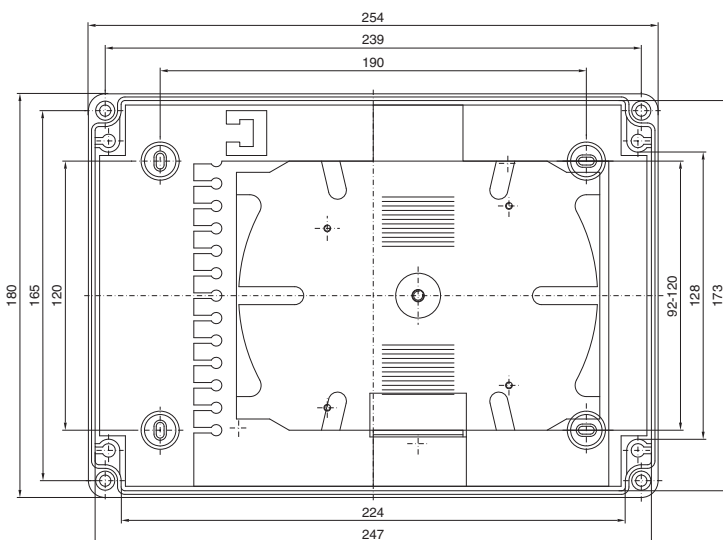

Корпуса

IT-корпуса

Настенные корпуса АЕ

с 19" профильными шинами, с регулировкой глубины

Арт. № DK	ЕВ	Высота мм		
		H1	H2	H3
7641.000	8	380	355	261
7643.000	13	600	578	481
7645.000	16	760	711	641

Малый распределитель ВОЛС

С монтажной панелью и держателем сплайс-кассеты

Арт. № DK	Кол-во жил	Ширина мм	Высота мм	Глубина мм
7451.000	1 – 24	180	254	90