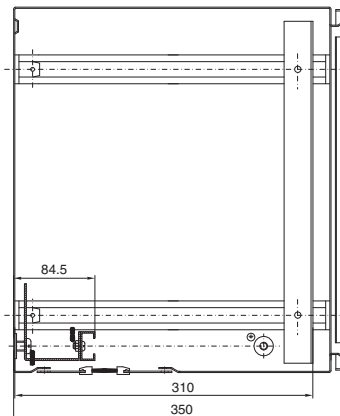

Корпуса

IT-корпуса

Настенные корпуса АЕ

с 19" профильными шинами, с регулировкой глубины

Арт. № DK	ЕВ	Высота мм		
		H1	H2	H3
7641.000	8	380	355	261
7643.000	13	600	578	481
7645.000	16	760	711	641

Малый распределитель ВОЛС

С монтажной панелью и держателем сплайс-кассеты

Арт. № DK	Кол-во жил	Ширина мм	Высота мм	Глубина мм
7451.000	1 – 24	180	254	90