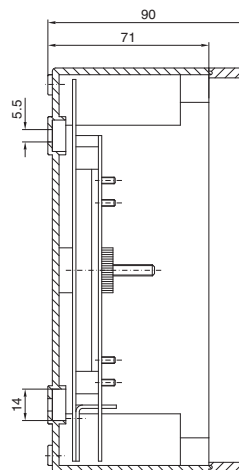

Корпуса

IT-корпуса

Настенные корпуса АЕ

с 19" профильными шинами, с регулировкой глубины

Арт. № DK	ЕВ	Высота мм		
		H1	H2	H3
7641.000	8	380	355	261
7643.000	13	600	578	481
7645.000	16	760	711	641

Малый распределитель ВОЛС

С монтажной панелью и держателем сплайс-кассеты

Арт. № DK	Кол-во жил	Ширина мм	Высота мм	Глубина мм
7451.000	1 – 24	180	254	90