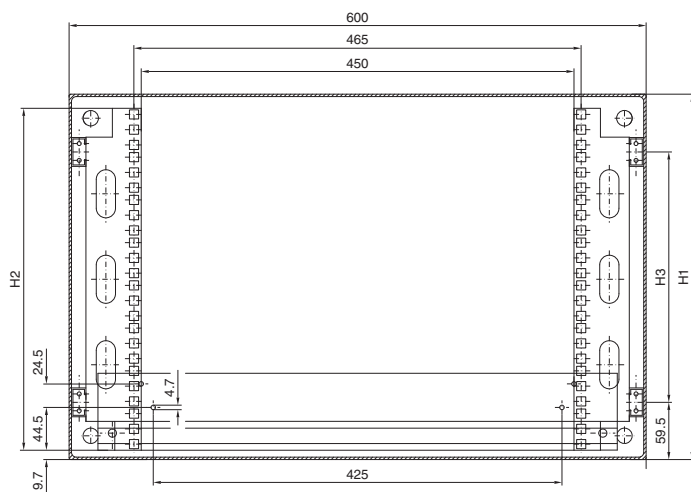

Корпуса

IT-корпуса

Настенные корпуса АЕ

с 19" профильными шинами, с регулировкой глубины

Арт. № DK	ЕВ	Высота мм		
		H1	H2	H3
7641.000	8	380	355	261
7643.000	13	600	578	481
7645.000	16	760	711	641

Малый распределитель ВОЛС

С монтажной панелью и держателем сплайс-кассеты

Арт. № DK	Кол-во жил	Ширина мм	Высота мм	Глубина мм
7451.000	1 – 24	180	254	90