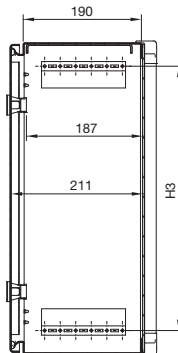

Корпуса

Командные панели

Командные панели с ручками

Доступ для обслуживания спереди

Разрез А – А

Арт. № СР	Размеры по ширине мм			Размеры по высоте мм			
	B	B1	B2	H	H1	H2	H3
6315.100	300	211	348	300	245	301	225
6315.200	380	291	428	300	245	301	225
6315.300	380	291	428	380	325	381	275
6315.400	500	411	548	500	445	501	425
6315.600	600	511	648	600	545	601	525

Доступ для обслуживания сзади

СР 6320.300, СР 6320.400, СР 6320.500, СР 6320.600

Разрез А – А

Доступ для обслуживания сзади

СР 6320.000

Арт. № СР	Размеры по ширине мм			Размеры по высоте мм			
	B	B1	B2	H	H1	H2	H3
6320.000	300	244	353	200	150	206	125
6320.300	380	324	433	380	330	386	275
6320.400	500	444	553	500	450	506	425
6320.500	600	544	653	380	330	386	275
6320.600	600	544	653	600	550	606	525