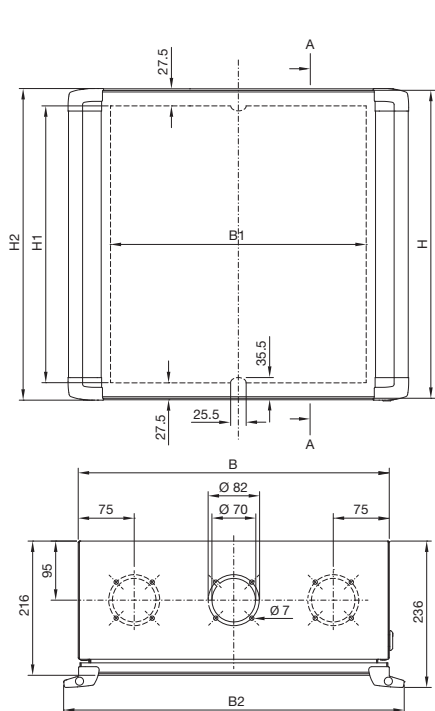

Корпуса

Командные панели

Командные панели с ручками

Доступ для обслуживания спереди

Разрез А – А

Арт. № СР	Размеры по ширине мм			Размеры по высоте мм			
	B	B1	B2	H	H1	H2	H3
6315.100	300	211	348	300	245	301	225
6315.200	380	291	428	300	245	301	225
6315.300	380	291	428	380	325	381	275
6315.400	500	411	548	500	445	501	425
6315.600	600	511	648	600	545	601	525

Доступ для обслуживания сзади

СР 6320.300, СР 6320.400, СР 6320.500, СР 6320.600

Разрез А – А

Доступ для обслуживания сзади

СР 6320.000

Арт. № СР	Размеры по ширине мм			Размеры по высоте мм			
	B	B1	B2	H	H1	H2	H3
6320.000	300	244	353	200	150	206	125
6320.300	380	324	433	380	330	386	275
6320.400	500	444	553	500	450	506	425
6320.500	600	544	653	380	330	386	275
6320.600	600	544	653	600	550	606	525