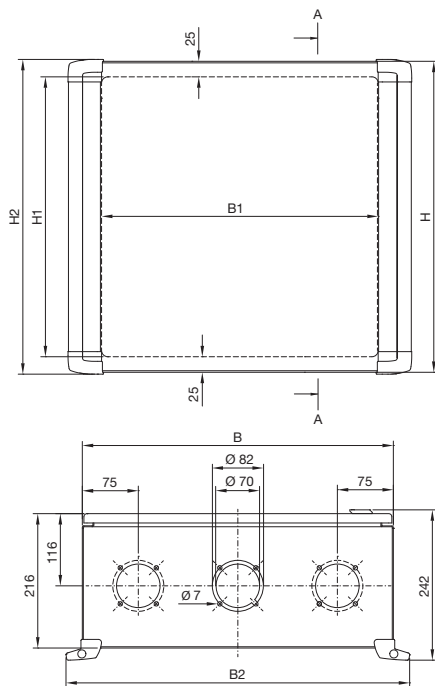

Корпуса

Командные панели

Командные панели с ручками

Доступ для обслуживания спереди

Разрез А – А

Арт. № СР	Размеры по ширине мм			Размеры по высоте мм			
	B	B1	B2	H	H1	H2	H3
6315.100	300	211	348	300	245	301	225
6315.200	380	291	428	300	245	301	225
6315.300	380	291	428	380	325	381	275
6315.400	500	411	548	500	445	501	425
6315.600	600	511	648	600	545	601	525

Доступ для обслуживания сзади

СР 6320.300, СР 6320.400, СР 6320.500, СР 6320.600

Разрез А – А

Доступ для обслуживания сзади

СР 6320.000

Арт. № СР	Размеры по ширине мм			Размеры по высоте мм			
	B	B1	B2	H	H1	H2	H3
6320.000	300	244	353	200	150	206	125
6320.300	380	324	433	380	330	386	275
6320.400	500	444	553	500	450	506	425
6320.500	600	544	653	380	330	386	275
6320.600	600	544	653	600	550	606	525