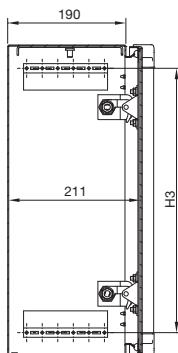

Корпуса

Командные панели

Командные панели с ручками

Доступ для обслуживания спереди

Разрез А – А

Арт. № СР	Размеры по ширине мм			Размеры по высоте мм			
	B	B1	B2	H	H1	H2	H3
6315.100	300	211	348	300	245	301	225
6315.200	380	291	428	300	245	301	225
6315.300	380	291	428	380	325	381	275
6315.400	500	411	548	500	445	501	425
6315.600	600	511	648	600	545	601	525

Доступ для обслуживания сзади

СР 6320.300, СР 6320.400, СР 6320.500, СР 6320.600

Разрез А – А

Доступ для обслуживания сзади

СР 6320.000

Арт. № СР	Размеры по ширине мм			Размеры по высоте мм			
	B	B1	B2	H	H1	H2	H3
6320.000	300	244	353	200	150	206	125
6320.300	380	324	433	380	330	386	275
6320.400	500	444	553	500	450	506	425
6320.500	600	544	653	380	330	386	275
6320.600	600	544	653	600	550	606	525