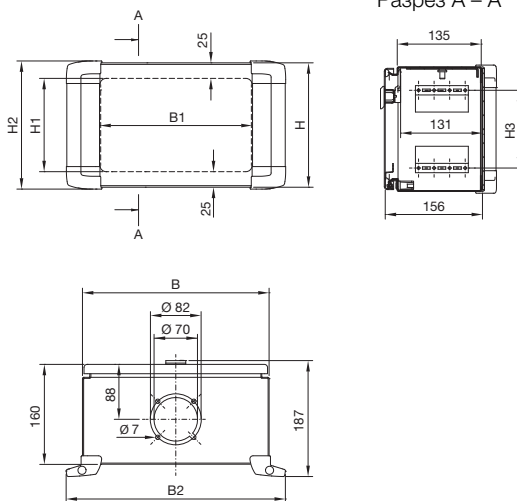

Корпуса

Командные панели

Командные панели с ручками

Доступ для обслуживания спереди

Разрез А – А

Арт. № СР	Размеры по ширине мм			Размеры по высоте мм			
	B	B1	B2	H	H1	H2	H3
6315.100	300	211	348	300	245	301	225
6315.200	380	291	428	300	245	301	225
6315.300	380	291	428	380	325	381	275
6315.400	500	411	548	500	445	501	425
6315.600	600	511	648	600	545	601	525

Доступ для обслуживания сзади

СР 6320.300, СР 6320.400, СР 6320.500, СР 6320.600

Разрез А – А

Доступ для обслуживания сзади

СР 6320.000

Арт. № СР	Размеры по ширине мм			Размеры по высоте мм			
	B	B1	B2	H	H1	H2	H3
6320.000	300	244	353	200	150	206	125
6320.300	380	324	433	380	330	386	275
6320.400	500	444	553	500	450	506	425
6320.500	600	544	653	380	330	386	275
6320.600	600	544	653	600	550	606	525