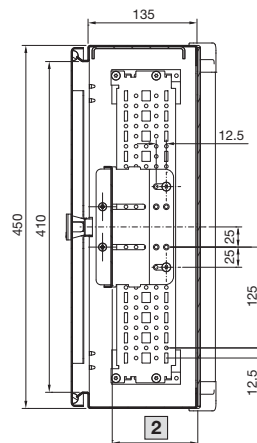

Командная панель для настольного ЖК-монитора до 24" CP 6321.000

Разрез А – А

Разрез В – В

1 Регулировка по высоте с шагом 25 мм

2 Регулировка по глубине макс. 105 мм – мин. 46 мм