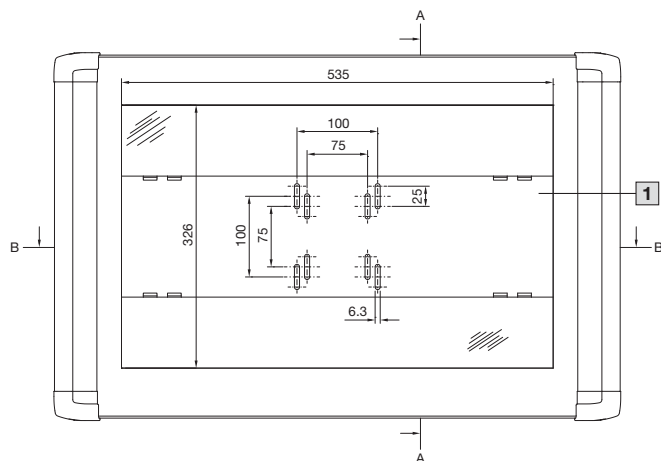

Командная панель для настольного ЖК-монитора до 24" CP 6321.000

Разрез А – А

Разрез В – В

1 Регулировка по высоте с шагом 25 мм

2 Регулировка по глубине макс. 105 мм – мин. 46 мм