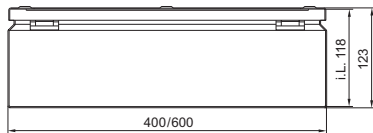

Корпуса

Нержавеющая сталь

Сигнальные шкафчики ВГ

BG 1558.010, BG 1559.010

BG 1583.010, BG 1584.010, BG 1585.010

1 Только у BG 1559.010

2 Несущая шина TS 35/7,5

i.L. = ширина в свету