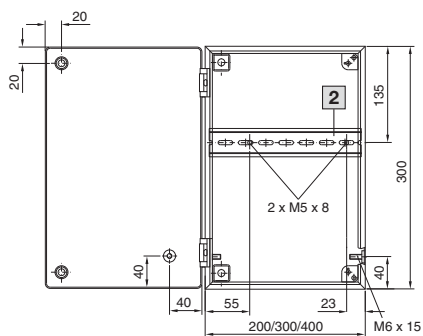

Корпуса

Нержавеющая сталь

Сигнальные шкафчики ВГ

BG 1558.010, BG 1559.010

BG 1583.010, BG 1584.010, BG 1585.010

1 Только у BG 1559.010

2 Несущая шина TS 35/7,5

i.L. = ширина в свету