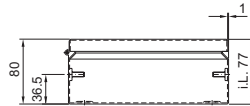

Корпуса

Нержавеющая сталь

Сигнальные шкафчики ВГ

BG 1558.010, BG 1559.010

BG 1583.010, BG 1584.010, BG 1585.010

1 Только у BG 1559.010

2 Несущая шина TS 35/7,5

i.L. = ширина в свету