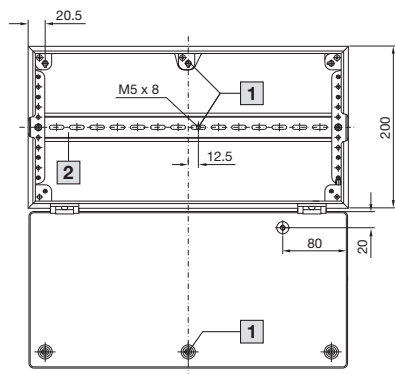

Корпуса

Нержавеющая сталь

Сигнальные шкафчики ВГ

BG 1558.010, BG 1559.010

BG 1583.010, BG 1584.010, BG 1585.010

1 Только у BG 1559.010

2 Несущая шина TS 35/7,5

i.L. = ширина в свету