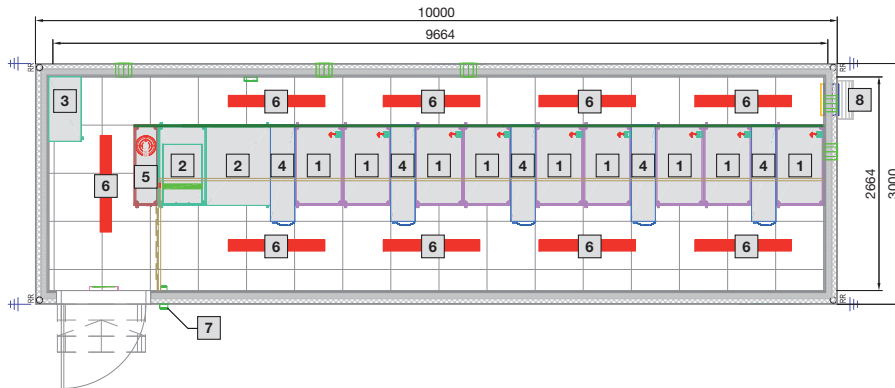

Data Center Container

Typ 7

- 1 Rack B 600 x H 2000 x T 1000 mm
- 2 UPS- och batterirack
- 3 Elfördelare
- 4 LCP Inline
- 5 Släckningssystem DET-AC XL
- 6 Belysning
- 7 Åtkomstkontroll
- 8 Avledning av övertryck