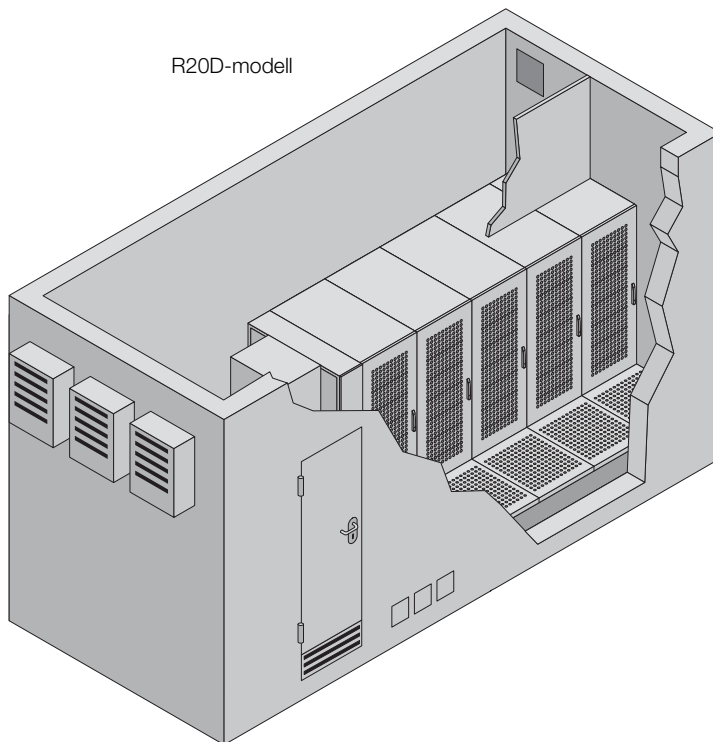

Data Center Container