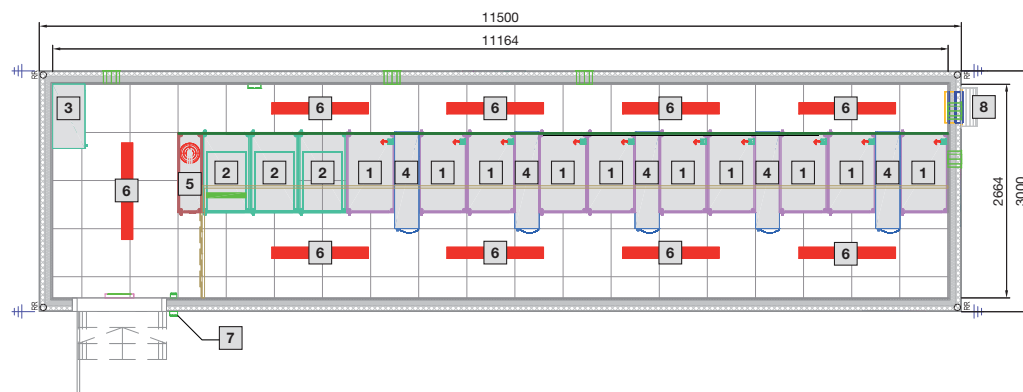

Typ 8

- 1 Rack B 600 x H 2000 x T 1000 mm
- 2 UPS- och batterirack
- 3 Elfördelare
- 4 Släckningssystem DET-AC XL
- 5 Belysning
- 6 Klimatiseringsanläggning
- 7 Åtkomstkontroll
- 8 Avledning av övertryck