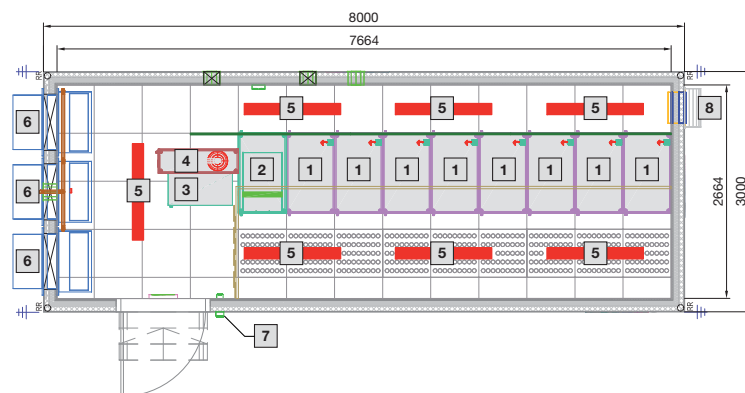

1 Håltagning för tryckavlastningslucka
B 400 x H 345 mm

2 Kabelinföringar

3 Åtkomstdörr för Aisle Containment

IT-infrastruktur

IT-säkerhetslösningar

Data Center Container

Typ 1

- 1 Rack B 600 x H 2000 x T 1000 mm
- 2 UPS-rack
- 3 Elfördelare
- 4 Släckningssystem DET-AC XL
- 5 Belysning
- 6 Klimatiseringsanläggning
- 7 Åtkomstkontroll
- 8 Avledning av övertryck

Typ 2

- 1 Rack B 600 x H 2000 x T 1000 mm
- 2 UPS-rack
- 3 Elfördelare
- 4 Släckningssystem DET-AC XL
- 5 Belysning
- 6 Klimatiseringsanläggning
- 7 Åtkomstkontroll
- 8 Avledning av övertryck

Data Center Container

Typ 3

- 1 Rack B 600 x H 2000 x T 1000 mm
- 2 UPS- och batterirack
- 3 Elfördelare
- 4 Släckningssystem DET-AC XL
- 5 Belysning
- 6 Klimatiseringsanläggning
- 7 Åtkomstkontroll
- 8 Avledning av övertryck