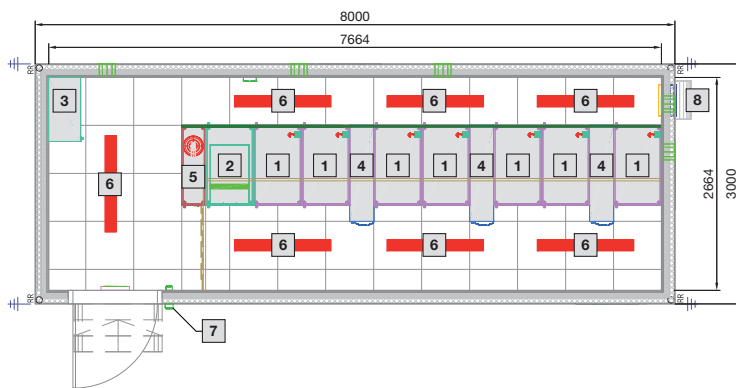

Typ 6

- 1 Rack B 600 x H 2000 x T 1000 mm
- 2 UPS-rack
- 3 Elfördelare
- 4 LCP Inline
- 5 Släckningssystem DET-AC XL
- 6 Belysning
- 7 Åtkomstkontroll
- 8 Avledning av övertryck