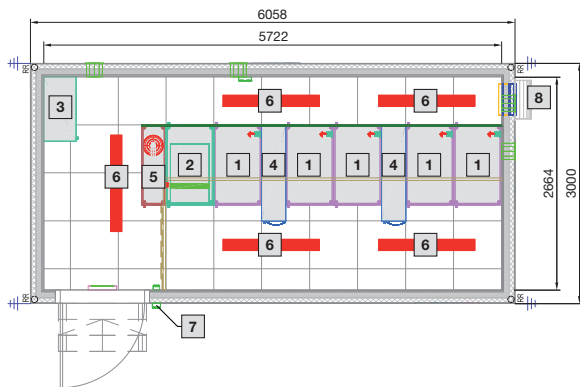

IT-infrastruktur

IT-säkerhetslösningar

Data Center Container

Typ 5

- 1 Rack B 600 x H 2000 x T 1000 mm
- 2 UPS-rack
- 3 Elfördelare
- 4 LCP Inline
- 5 Släckningssystem DET-AC XL
- 6 Belysning
- 7 Åtkomstkontroll
- 8 Avledning av övertryck