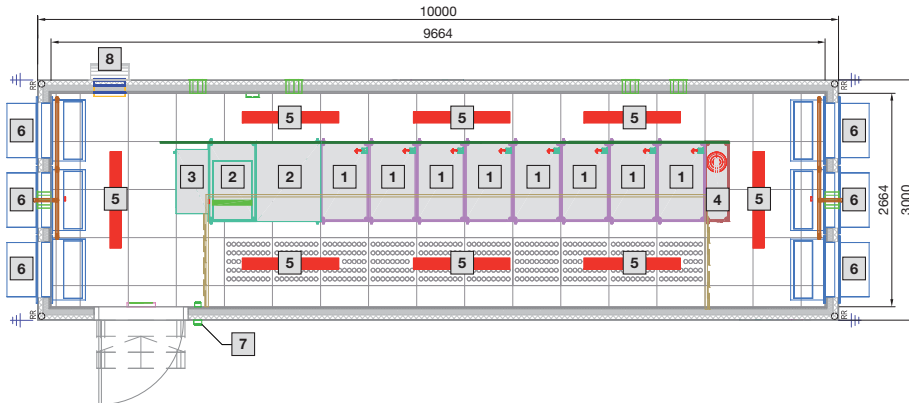

1 Håltagning för tryckavlastningslucka
B 400 x H 345 mm

2 Kabelinföringar

3 Åtkomstdörr för Aisle Containment

IT-infrastruktur

IT-säkerhetslösningar

Data Center Container

Typ 1

- 1 Rack B 600 x H 2000 x T 1000 mm
- 2 UPS-rack
- 3 Elfördelare
- 4 Släckningssystem DET-AC XL
- 5 Belysning
- 6 Klimatiseringsanläggning
- 7 Åtkomstkontroll
- 8 Avledning av övertryck

Typ 2

- 1 Rack B 600 x H 2000 x T 1000 mm
- 2 UPS-rack
- 3 Elfördelare
- 4 Släckningssystem DET-AC XL
- 5 Belysning
- 6 Klimatiseringsanläggning
- 7 Åtkomstkontroll
- 8 Avledning av övertryck

Data Center Container

Typ 3

- 1 Rack B 600 x H 2000 x T 1000 mm
- 2 UPS- och batterirack
- 3 Elfördelare
- 4 Släckningssystem DET-AC XL
- 5 Belysning
- 6 Klimatiseringsanläggning
- 7 Åtkomstkontroll
- 8 Avledning av övertryck