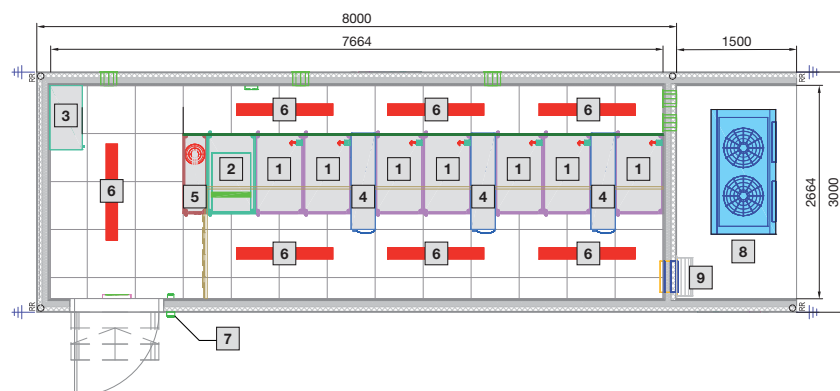

Typ 9

- 1 Rack B 600 x H 2000 x T 1000 mm
- 2 UPS- och batterirack
- 3 Elfördelare
- 4 LCP Inline
- 5 Släckningssystem DET-AC XL
- 6 Belysning
- 7 Åtkomstkontroll
- 8 Chiller
- 9 Avledning av övertryck