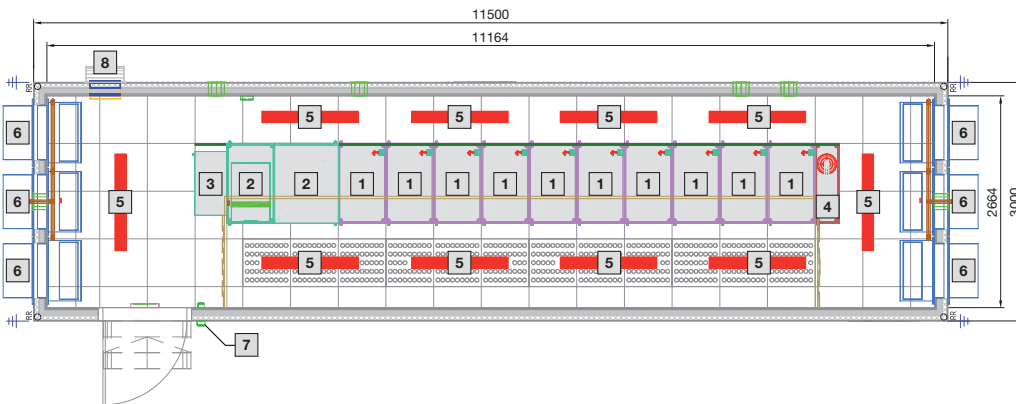

Typ 4

- 1 Rack B 600 x H 2000 x T 1000 mm
- 2 UPS- och batterirack
- 3 Elfördelare
- 4 Släckningssystem DET-AC XL
- 5 Belysning
- 6 Klimatiseringsanläggning
- 7 Åtkomstkontroll
- 8 Avledning av övertryck