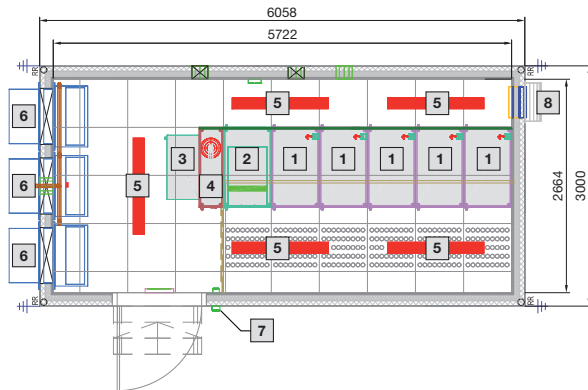

Data Center Container

Vy framifrån

Planvy

Utförande	Yttermått T1 mm	Innermått T2 mm
Typ 1	6058	5722
Typ 2	8000	7664
Typ 3	10000	9664
Typ 4	11500	11164
Typ 5	6058	5722
Typ 6	8000	7664
Typ 7	10000	9664
Typ 8	11500	11164
Typ 9	8000	7664

1 Håltagning för tryckavlastningslucka
B 400 x H 345 mm

2 Kabelinföringar

3 Åtkomstdörr för Aisle Containment

IT-infrastruktur

IT-säkerhetslösningar

Data Center Container

Typ 1

- 1 Rack B 600 x H 2000 x T 1000 mm
- 2 UPS-rack
- 3 Elfördelare
- 4 Släckningssystem DET-AC XL
- 5 Belysning
- 6 Klimatiseringsanläggning
- 7 Åtkomstkontroll
- 8 Avledning av övertryck

Typ 2

- 1 Rack B 600 x H 2000 x T 1000 mm
- 2 UPS-rack
- 3 Elfördelare
- 4 Släckningssystem DET-AC XL
- 5 Belysning
- 6 Klimatiseringsanläggning
- 7 Åtkomstkontroll
- 8 Avledning av övertryck

Data Center Container

Typ 3

- 1 Rack B 600 x H 2000 x T 1000 mm
- 2 UPS- och batterirack
- 3 Elfördelare
- 4 Släckningssystem DET-AC XL
- 5 Belysning
- 6 Klimatiseringsanläggning
- 7 Åtkomstkontroll
- 8 Avledning av övertryck