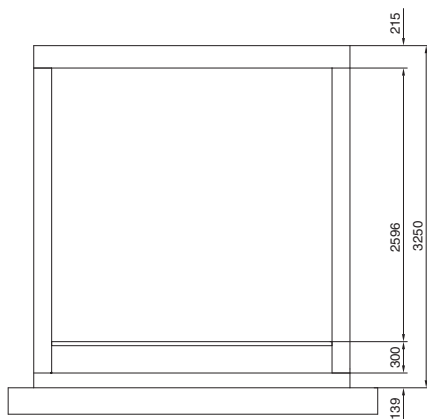

Data Center Container

Vy framifrån

Planvy

Utförande	Yttermått T1 mm	Innermått T2 mm
Typ 1	6058	5722
Typ 2	8000	7664
Typ 3	10000	9664
Typ 4	11500	11164
Typ 5	6058	5722
Typ 6	8000	7664
Typ 7	10000	9664
Typ 8	11500	11164
Typ 9	8000	7664

1 Håltagning för tryckavlastningslucka
B 400 x H 345 mm

2 Kabelinföringar

3 Åtkomstdörr för Aisle Containment

IT-infrastruktur

IT-säkerhetslösningar

Data Center Container

Typ 1

- 1 Rack B 600 x H 2000 x T 1000 mm
- 2 UPS-rack
- 3 Elfördelare
- 4 Släckningssystem DET-AC XL
- 5 Belysning
- 6 Klimatiseringsanläggning
- 7 Åtkomstkontroll
- 8 Avledning av övertryck