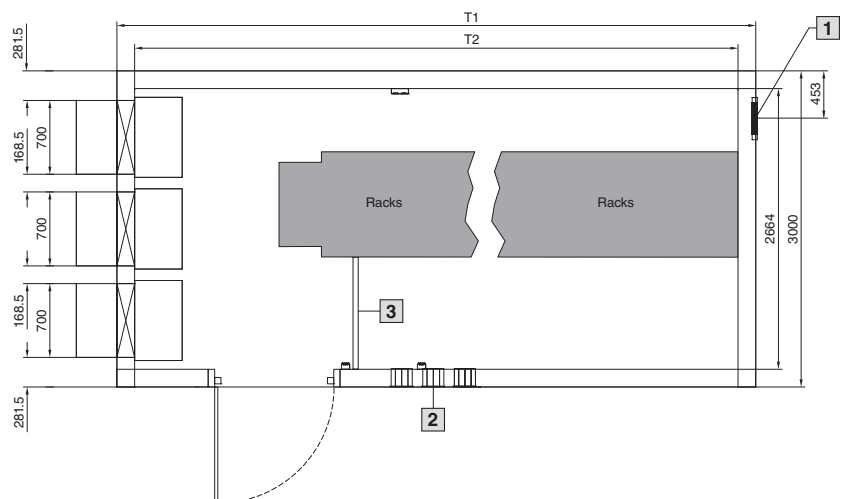

Data Center Container

Vy framifrån

Planvy

Utförande	Yttermått T1 mm	Innermått T2 mm
Typ 1	6058	5722
Typ 2	8000	7664
Typ 3	10000	9664
Typ 4	11500	11164
Typ 5	6058	5722
Typ 6	8000	7664
Typ 7	10000	9664
Typ 8	11500	11164
Typ 9	8000	7664

1 Håltagning för tryckavlastningslucka
B 400 x H 345 mm

2 Kabelinföringar

3 Åtkomstdörr för Aisle Containment

IT-infrastruktur

IT-säkerhetslösningar

Data Center Container

Typ 1

- 1 Rack B 600 x H 2000 x T 1000 mm
- 2 UPS-rack
- 3 Elfördelare
- 4 Släckningssystem DET-AC XL
- 5 Belysning
- 6 Klimatiseringsanläggning
- 7 Åtkomstkontroll
- 8 Avledning av övertryck

Typ 2

- 1 Rack B 600 x H 2000 x T 1000 mm
- 2 UPS-rack
- 3 Elfördelare
- 4 Släckningssystem DET-AC XL
- 5 Belysning
- 6 Klimatiseringsanläggning
- 7 Åtkomstkontroll
- 8 Avledning av övertryck

Data Center Container