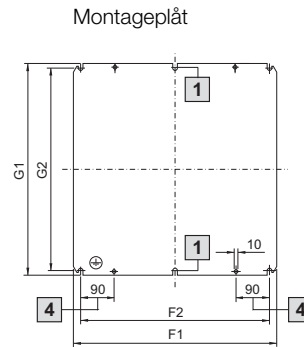

### Kompaktapparatskåp AE

Lackerade

AE 1032.500 (1035.500)

i.L. = Fri bredd

Mått för väggfastsättning

- X Inre dörrvy
- 1 Endast vid AE 1180.500
- 2 Från höjd 500 mm 2 vridlås, under 500 mm 1 vridlås på mitten
- 3 AE 1073.500 och AE 1180.500 med hålbild för lyftöglor, vy Y, se sidan 2 nedan
- 4 (50) för AE 1033.500, AE 1034.500 och AE 1036.500