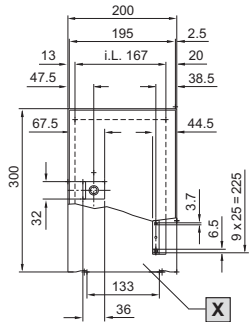

### Kompaktapparatskåp AE

Lackerade

AE 1032.500 (1035.500)

i.L. = Fri bredd

Mått för väggfastsättning

- X Inre dörrvy
- 1 Endast vid AE 1180.500
- 2 Från höjd 500 mm 2 vridlås, under 500 mm 1 vridlås på mitten
- 3 AE 1073.500 och AE 1180.500 med hålbild för lyftöglor, vy Y, se sidan 2 nedan
- 4 (50) för AE 1033.500, AE 1034.500 och AE 1036.500