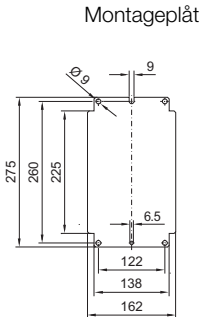

### Kompaktapparatskåp AE

Lackerade

AE 1032.500 (1035.500)

i.L. = Fri bredd

Mått för väggfastsättning

- X Inre dörrvy
- 1 Endast vid AE 1180.500
- 2 Från höjd 500 mm 2 vridlås, under 500 mm 1 vridlås på mitten
- 3 AE 1073.500 och AE 1180.500 med hålbild för lyftöglor, vy Y, se sidan 2 nedan
- 4 (50) för AE 1033.500, AE 1034.500 och AE 1036.500