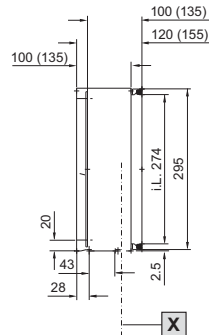

### Kompaktapparatskåp AE

Lackerade

AE 1032.500 (1035.500)

i.L. = Fri bredd

Mått för väggfastsättning

- X Inre dörrvy
- 1 Endast vid AE 1180.500
- 2 Från höjd 500 mm 2 vridlås, under 500 mm 1 vridlås på mitten
- 3 AE 1073.500 och AE 1180.500 med hålbild för lyftöglor, vy Y, se sidan 2 nedan
- 4 (50) för AE 1033.500, AE 1034.500 och AE 1036.500