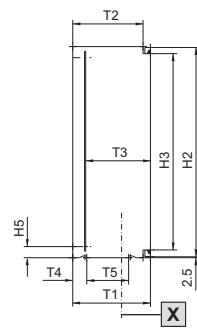

### Kompaktapparatskåp AE

Lackerade

AE 1032.500 (1035.500)

i.L. = Fri bredd

Mått för väggfastsättning

- X Inre dörrvy
- 1 Endast vid AE 1180.500
- 2 Från höjd 500 mm 2 vridlås, under 500 mm 1 vridlås på mitten
- 3 AE 1073.500 och AE 1180.500 med hålbild för lyftöglor, vy Y, se sidan 2 nedan
- 4 (50) för AE 1033.500, AE 1034.500 och AE 1036.500