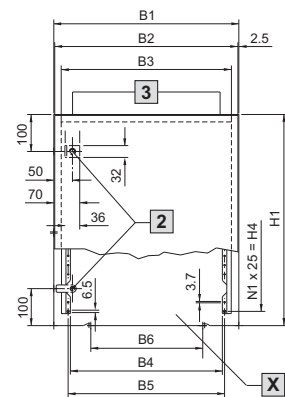

### Kompaktapparatskåp AE

Lackerade

AE 1032.500 (1035.500)

i.L. = Fri bredd

Mått för väggfastsättning

- X Inre dörrvy
- 1 Endast vid AE 1180.500
- 2 Från höjd 500 mm 2 vridlås, under 500 mm 1 vridlås på mitten
- 3 AE 1073.500 och AE 1180.500 med hålbild för lyftöglor, vy Y, se sidan 2 nedan
- 4 (50) för AE 1033.500, AE 1034.500 och AE 1036.500