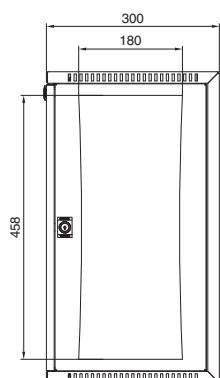

VerticalBox

Bild utan frontdörr

Art. nr. DK	HE	Bredd mm	Höjd mm	Djup mm
7501.000	5	300	540	600

Snitt A - A

- 1 Hålets mått identiskt upp- och nedtill
- 2 Min. 55 mm/max. 83 mm
- 3 Min. 434 mm/max. 489 mm