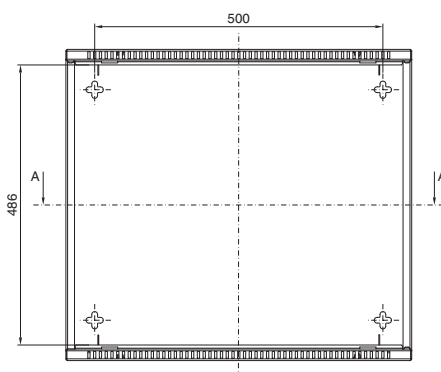

VerticalBox

Bild utan frontdörr

Art. nr. DK	HE	Bredd mm	Höjd mm	Djup mm
7501.000	5	300	540	600

Snitt A - A

- 1 Hålets mått identiskt upp- och nedtill
- 2 Min. 55 mm/max. 83 mm
- 3 Min. 434 mm/max. 489 mm