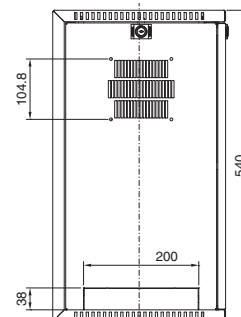

VerticalBox

Bild utan frontdörr

Art. nr. DK	HE	Bredd mm	Höjd mm	Djup mm
7501.000	5	300	540	600

Snitt A - A

- 1 Hålets mått identiskt upp- och nedtill
- 2 Min. 55 mm/max. 83 mm
- 3 Min. 434 mm/max. 489 mm