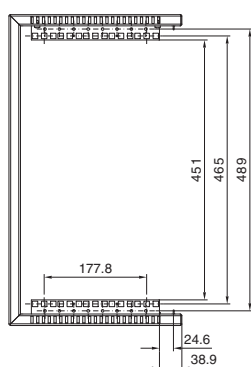

VerticalBox

Bild utan frontdörr

Art. nr. DK	HE	Bredd mm	Höjd mm	Djup mm
7501.000	5	300	540	600

Snitt A - A

- 1 Hålets mått identiskt upp- och nedtill
- 2 Min. 55 mm/max. 83 mm
- 3 Min. 434 mm/max. 489 mm