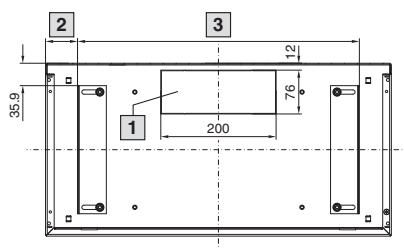

VerticalBox

Bild utan frontdörr

Art. nr. DK	HE	Bredd mm	Höjd mm	Djup mm
7501.000	5	300	540	600

Snitt A - A

- 1 Hålets mått identiskt upp- och nedtill
- 2 Min. 55 mm/max. 83 mm
- 3 Min. 434 mm/max. 489 mm