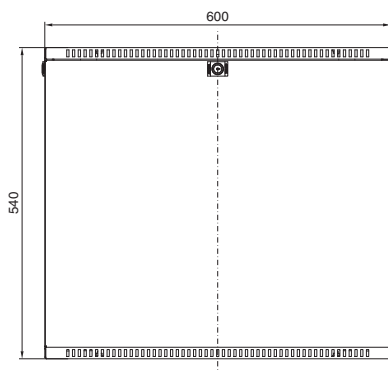

VerticalBox

Bild utan frontdörr

Art. nr. DK	HE	Bredd mm	Höjd mm	Djup mm
7501.000	5	300	540	600

Snitt A - A

- 1 Hålets mått identiskt upp- och nedtill
- 2 Min. 55 mm/max. 83 mm
- 3 Min. 434 mm/max. 489 mm