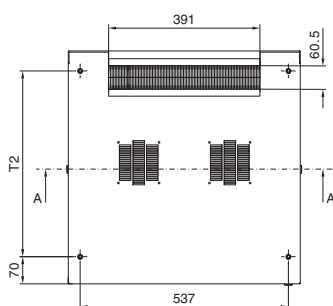

Apparatskåp

IT-skåp

FlatBox

Version 12 HE/U 600 x 600

Version 21 HE/U 700 x 700

Snitt A – A

Snitt B – B

1 T3 max. inbyggnadsdjup

Snitt C – C

Art. nr. DK	HE	Breddmått mm		Höjdmått mm						Djupmått mm		
		B	H1	H2	H3	H4	H5	H6	H7	T1	T2	T3
7507.000	6	600	365,1	252,7	255,6	177,8	266,7	125	88,9	400	279	342
7507.100	6	600	365,1	252,7	255,6	177,8	266,7	125	88,9	600	479	542
7507.010	9	600	498,5	386,1	389	311,2	400,1	250	222,3	400	279	342
7507.110	9	600	498,5	386,1	389	311,2	400,1	250	222,3	600	479	542
7507.020	12	600	631,8	519,4	522,3	444,5	533,4	375	355,6	400	279	342
7507.120	12	600	631,8	519,4	522,3	444,5	489	375	355,6	600	479	542
7507.030	15	600	765,2	652,8	655,7	577,9	666,8	525	489	400	279	342
7507.200	15	700	765,2	652,8	655,7	577,9	666,8	525	489	700	579	642
7507.210	18	700	898,5	736,1	789	711,2	800,1	650	622,3	700	579	642
7507.220	21	700	1031,9	869,5	922,4	844,6	933,5	775	755,7	700	579	642