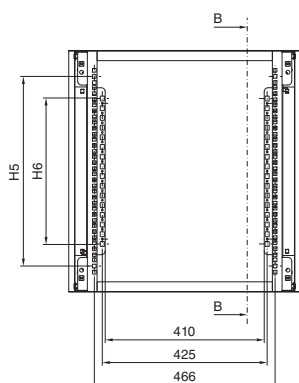

Apparatskåp

IT-skåp

FlatBox

Version 12 HE/U 600 x 600

Version 21 HE/U 700 x 700

Snitt A – A

Snitt B – B

1 T3 max. inbyggnadsdjup

Snitt C – C

Art. nr. DK	HE	Breddmått mm		Höjdmått mm						Djupmått mm		
		B	H1	H2	H3	H4	H5	H6	H7	T1	T2	T3
7507.000	6	600	365,1	252,7	255,6	177,8	266,7	125	88,9	400	279	342
7507.100	6	600	365,1	252,7	255,6	177,8	266,7	125	88,9	600	479	542
7507.010	9	600	498,5	386,1	389	311,2	400,1	250	222,3	400	279	342
7507.110	9	600	498,5	386,1	389	311,2	400,1	250	222,3	600	479	542
7507.020	12	600	631,8	519,4	522,3	444,5	533,4	375	355,6	400	279	342
7507.120	12	600	631,8	519,4	522,3	444,5	489	375	355,6	600	479	542
7507.030	15	600	765,2	652,8	655,7	577,9	666,8	525	489	400	279	342
7507.200	15	700	765,2	652,8	655,7	577,9	666,8	525	489	700	579	642
7507.210	18	700	898,5	736,1	789	711,2	800,1	650	622,3	700	579	642
7507.220	21	700	1031,9	869,5	922,4	844,6	933,5	775	755,7	700	579	642