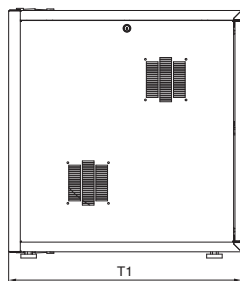

Apparatskåp

IT-skåp

FlatBox

Version 12 HE/U 600 x 600

Version 21 HE/U 700 x 700

Snitt A – A

Snitt B – B

1 T3 max. inbyggnadsdjup

Snitt C – C

Art. nr. DK	HE	Breddmått mm		Höjdmått mm						Djupmått mm		
		B	H1	H2	H3	H4	H5	H6	H7	T1	T2	T3
7507.000	6	600	365,1	252,7	255,6	177,8	266,7	125	88,9	400	279	342
7507.100	6	600	365,1	252,7	255,6	177,8	266,7	125	88,9	600	479	542
7507.010	9	600	498,5	386,1	389	311,2	400,1	250	222,3	400	279	342
7507.110	9	600	498,5	386,1	389	311,2	400,1	250	222,3	600	479	542
7507.020	12	600	631,8	519,4	522,3	444,5	533,4	375	355,6	400	279	342
7507.120	12	600	631,8	519,4	522,3	444,5	489	375	355,6	600	479	542
7507.030	15	600	765,2	652,8	655,7	577,9	666,8	525	489	400	279	342
7507.200	15	700	765,2	652,8	655,7	577,9	666,8	525	489	700	579	642
7507.210	18	700	898,5	736,1	789	711,2	800,1	650	622,3	700	579	642
7507.220	21	700	1031,9	869,5	922,4	844,6	933,5	775	755,7	700	579	642