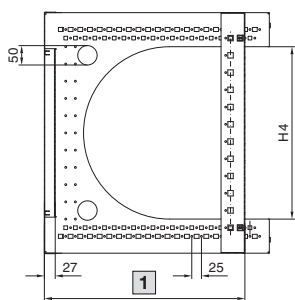

Apparatskåp

IT-skåp

FlatBox

Version 12 HE/U 600 x 600

Version 21 HE/U 700 x 700

Snitt A – A

Snitt B – B

1 T3 max. inbyggnadsdjup

Snitt C – C

Art. nr. DK	HE	Breddmått mm		Höjdmått mm						Djupmått mm		
		B	H1	H2	H3	H4	H5	H6	H7	T1	T2	T3
7507.000	6	600	365,1	252,7	255,6	177,8	266,7	125	88,9	400	279	342
7507.100	6	600	365,1	252,7	255,6	177,8	266,7	125	88,9	600	479	542
7507.010	9	600	498,5	386,1	389	311,2	400,1	250	222,3	400	279	342
7507.110	9	600	498,5	386,1	389	311,2	400,1	250	222,3	600	479	542
7507.020	12	600	631,8	519,4	522,3	444,5	533,4	375	355,6	400	279	342
7507.120	12	600	631,8	519,4	522,3	444,5	489	375	355,6	600	479	542
7507.030	15	600	765,2	652,8	655,7	577,9	666,8	525	489	400	279	342
7507.200	15	700	765,2	652,8	655,7	577,9	666,8	525	489	700	579	642
7507.210	18	700	898,5	736,1	789	711,2	800,1	650	622,3	700	579	642
7507.220	21	700	1031,9	869,5	922,4	844,6	933,5	775	755,7	700	579	642