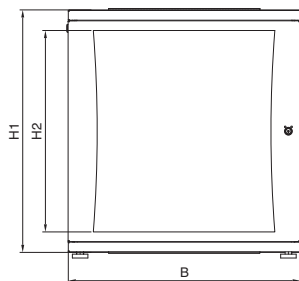

Apparatskåp

IT-skåp

FlatBox

Version 12 HE/U 600 x 600

Version 21 HE/U 700 x 700

Snitt A – A

Snitt B – B

1 T3 max. inbyggnadsdjup

Snitt C – C

Art. nr. DK	HE	Breddmått mm		Höjdmått mm						Djupmått mm		
		B	H1	H2	H3	H4	H5	H6	H7	T1	T2	T3
7507.000	6	600	365,1	252,7	255,6	177,8	266,7	125	88,9	400	279	342
7507.100	6	600	365,1	252,7	255,6	177,8	266,7	125	88,9	600	479	542
7507.010	9	600	498,5	386,1	389	311,2	400,1	250	222,3	400	279	342
7507.110	9	600	498,5	386,1	389	311,2	400,1	250	222,3	600	479	542
7507.020	12	600	631,8	519,4	522,3	444,5	533,4	375	355,6	400	279	342
7507.120	12	600	631,8	519,4	522,3	444,5	489	375	355,6	600	479	542
7507.030	15	600	765,2	652,8	655,7	577,9	666,8	525	489	400	279	342
7507.200	15	700	765,2	652,8	655,7	577,9	666,8	525	489	700	579	642
7507.210	18	700	898,5	736,1	789	711,2	800,1	650	622,3	700	579	642
7507.220	21	700	1031,9	869,5	922,4	844,6	933,5	775	755,7	700	579	642