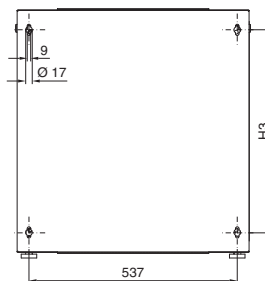

Apparatskåp

IT-skåp

FlatBox

Version 12 HE/U 600 x 600

Version 21 HE/U 700 x 700

Snitt A – A

Snitt B – B

1 T3 max. inbyggnadsdjup

Snitt C – C

Art. nr. DK	HE	Breddmått mm		Höjdmått mm						Djupmått mm		
		B	H1	H2	H3	H4	H5	H6	H7	T1	T2	T3
7507.000	6	600	365,1	252,7	255,6	177,8	266,7	125	88,9	400	279	342
7507.100	6	600	365,1	252,7	255,6	177,8	266,7	125	88,9	600	479	542
7507.010	9	600	498,5	386,1	389	311,2	400,1	250	222,3	400	279	342
7507.110	9	600	498,5	386,1	389	311,2	400,1	250	222,3	600	479	542
7507.020	12	600	631,8	519,4	522,3	444,5	533,4	375	355,6	400	279	342
7507.120	12	600	631,8	519,4	522,3	444,5	489	375	355,6	600	479	542
7507.030	15	600	765,2	652,8	655,7	577,9	666,8	525	489	400	279	342
7507.200	15	700	765,2	652,8	655,7	577,9	666,8	525	489	700	579	642
7507.210	18	700	898,5	736,1	789	711,2	800,1	650	622,3	700	579	642
7507.220	21	700	1031,9	869,5	922,4	844,6	933,5	775	755,7	700	579	642