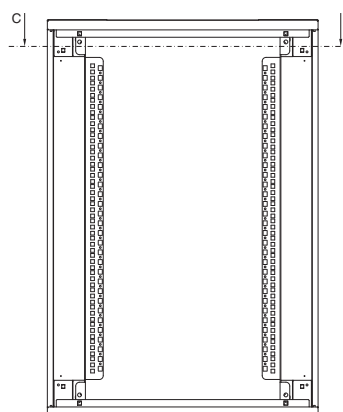

Apparatskåp

IT-skåp

FlatBox

Version 12 HE/U 600 x 600

Version 21 HE/U 700 x 700

Snitt A – A

Snitt B – B

1 T3 max. inbyggnadsdjup

Snitt C – C

Art. nr. DK	HE	Breddmått mm		Höjdmått mm						Djupmått mm		
		B	H1	H2	H3	H4	H5	H6	H7	T1	T2	T3
7507.000	6	600	365,1	252,7	255,6	177,8	266,7	125	88,9	400	279	342
7507.100	6	600	365,1	252,7	255,6	177,8	266,7	125	88,9	600	479	542
7507.010	9	600	498,5	386,1	389	311,2	400,1	250	222,3	400	279	342
7507.110	9	600	498,5	386,1	389	311,2	400,1	250	222,3	600	479	542
7507.020	12	600	631,8	519,4	522,3	444,5	533,4	375	355,6	400	279	342
7507.120	12	600	631,8	519,4	522,3	444,5	489	375	355,6	600	479	542
7507.030	15	600	765,2	652,8	655,7	577,9	666,8	525	489	400	279	342
7507.200	15	700	765,2	652,8	655,7	577,9	666,8	525	489	700	579	642
7507.210	18	700	898,5	736,1	789	711,2	800,1	650	622,3	700	579	642
7507.220	21	700	1031,9	869,5	922,4	844,6	933,5	775	755,7	700	579	642