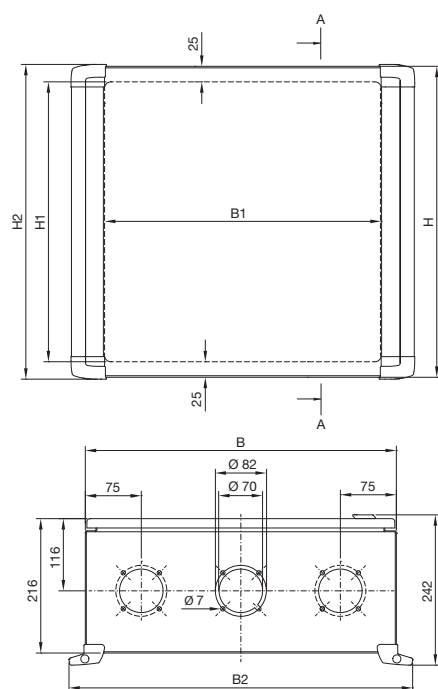

Apparatskåp

Manöverlådor

Manöverlådor med grepplister

Serviceåtkomst fram

Snitt A – A

Art. nr. CP	Breddmått mm			Höjdmått mm			
	B	B1	B2	H	H1	H2	H3
6315.100	300	211	348	300	245	301	225
6315.200	380	291	428	300	245	301	225
6315.300	380	291	428	380	325	381	275
6315.400	500	411	548	500	445	501	425
6315.600	600	511	648	600	545	601	525

Serviceåtkomst bak

CP 6320.300, CP 6320.400, CP 6320.500, CP 6320.600

Snitt A – A

Serviceåtkomst bak

CP 6320.000

Art. nr. CP	Breddmått mm			Höjdmått mm			
	B	B1	B2	H	H1	H2	H3
6320.000	300	244	353	200	150	206	125
6320.300	380	324	433	380	330	386	275
6320.400	500	444	553	500	450	506	425
6320.500	600	544	653	380	330	386	275
6320.600	600	544	653	600	550	606	525