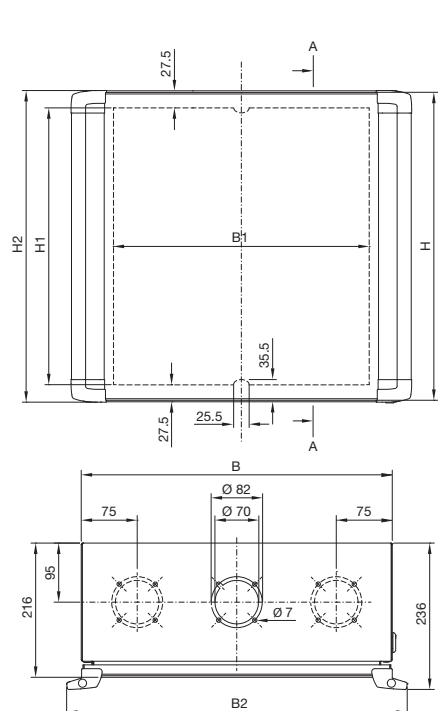

Apparatskåp

Manöverlådor

Manöverlådor med grepplister

Serviceåtkomst fram

Snitt A – A

Art. nr. CP	Breddmått mm			Höjdmått mm			
	B	B1	B2	H	H1	H2	H3
6315.100	300	211	348	300	245	301	225
6315.200	380	291	428	300	245	301	225
6315.300	380	291	428	380	325	381	275
6315.400	500	411	548	500	445	501	425
6315.600	600	511	648	600	545	601	525

Serviceåtkomst bak

CP 6320.300, CP 6320.400, CP 6320.500, CP 6320.600

Snitt A – A

Serviceåtkomst bak

CP 6320.000

Art. nr. CP	Breddmått mm			Höjdmått mm			
	B	B1	B2	H	H1	H2	H3
6320.000	300	244	353	200	150	206	125
6320.300	380	324	433	380	330	386	275
6320.400	500	444	553	500	450	506	425
6320.500	600	544	653	380	330	386	275
6320.600	600	544	653	600	550	606	525