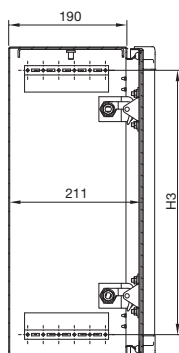

Apparatskåp

Manöverlådor

Manöverlådor med grepplister

Serviceåtkomst fram

Snitt A – A

Art. nr. CP	Breddmått mm			Höjdmått mm			
	B	B1	B2	H	H1	H2	H3
6315.100	300	211	348	300	245	301	225
6315.200	380	291	428	300	245	301	225
6315.300	380	291	428	380	325	381	275
6315.400	500	411	548	500	445	501	425
6315.600	600	511	648	600	545	601	525

Serviceåtkomst bak

CP 6320.300, CP 6320.400, CP 6320.500, CP 6320.600

Snitt A – A

Serviceåtkomst bak

CP 6320.000

Art. nr. CP	Breddmått mm			Höjdmått mm			
	B	B1	B2	H	H1	H2	H3
6320.000	300	244	353	200	150	206	125
6320.300	380	324	433	380	330	386	275
6320.400	500	444	553	500	450	506	425
6320.500	600	544	653	380	330	386	275
6320.600	600	544	653	600	550	606	525