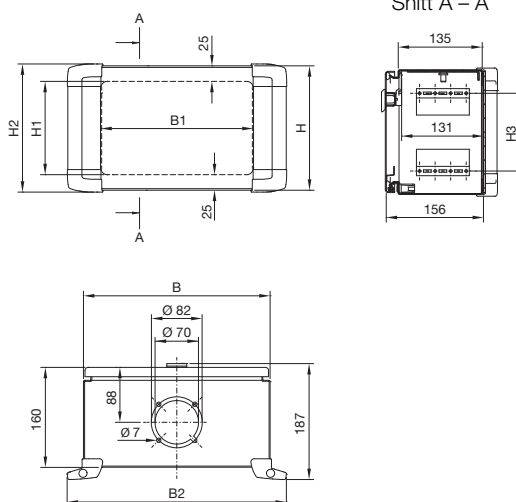

Apparatskåp

Manöverlådor

Manöverlådor med grepplister

Serviceåtkomst fram

Snitt A – A

Art. nr. CP	Breddmått mm			Höjdmått mm			
	B	B1	B2	H	H1	H2	H3
6315.100	300	211	348	300	245	301	225
6315.200	380	291	428	300	245	301	225
6315.300	380	291	428	380	325	381	275
6315.400	500	411	548	500	445	501	425
6315.600	600	511	648	600	545	601	525

Serviceåtkomst bak

CP 6320.300, CP 6320.400, CP 6320.500, CP 6320.600

Snitt A – A

Serviceåtkomst bak

CP 6320.000

Art. nr. CP	Breddmått mm			Höjdmått mm			
	B	B1	B2	H	H1	H2	H3
6320.000	300	244	353	200	150	206	125
6320.300	380	324	433	380	330	386	275
6320.400	500	444	553	500	450	506	425
6320.500	600	544	653	380	330	386	275
6320.600	600	544	653	600	550	606	525