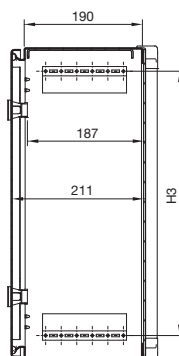

Apparatskåp

Manöverlådor

Manöverlådor med grepplister

Serviceåtkomst fram

Snitt A – A

Art. nr. CP	Breddmått mm			Höjdmått mm			
	B	B1	B2	H	H1	H2	H3
6315.100	300	211	348	300	245	301	225
6315.200	380	291	428	300	245	301	225
6315.300	380	291	428	380	325	381	275
6315.400	500	411	548	500	445	501	425
6315.600	600	511	648	600	545	601	525

Serviceåtkomst bak

CP 6320.300, CP 6320.400, CP 6320.500, CP 6320.600

Snitt A – A

Serviceåtkomst bak

CP 6320.000

Art. nr. CP	Breddmått mm			Höjdmått mm			
	B	B1	B2	H	H1	H2	H3
6320.000	300	244	353	200	150	206	125
6320.300	380	324	433	380	330	386	275
6320.400	500	444	553	500	450	506	425
6320.500	600	544	653	380	330	386	275
6320.600	600	544	653	600	550	606	525