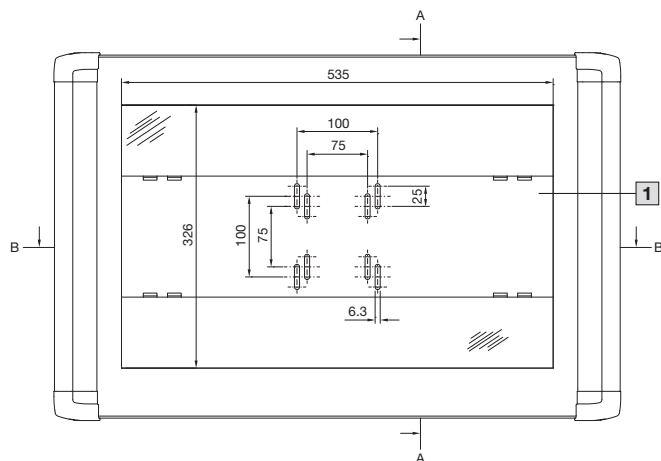

Manöverlådor för TFT för bord upp till 24" CP 6321.000

Snitt A - A

Snitt B - B

- 1 Steglös höjjustering i 25 mm raster
- 2 Steglös djupjustering max. 105 mm – min. 46 mm