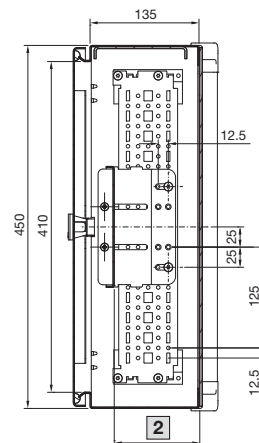

Manöverlådor för TFT för bord upp till 24" CP 6321.000

Snitt A - A

Snitt B - B

- 1 Steglös höjjustering i 25 mm raster
- 2 Steglös djupjustering max. 105 mm – min. 46 mm