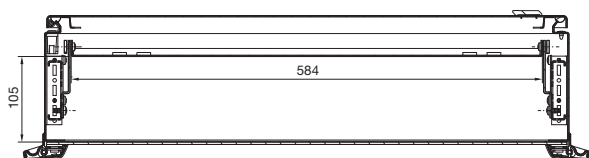

Manöverlådor för TFT för bord upp till 24" CP 6321.000

Snitt A - A

Snitt B - B

- 1 Steglös höjjustering i 25 mm raster
- 2 Steglös djupjustering max. 105 mm – min. 46 mm