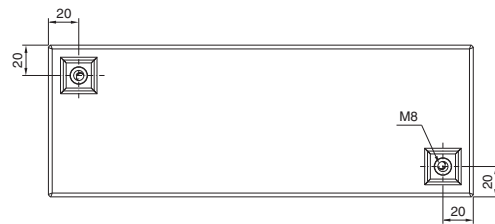

### Tryckknappslåda

Art. nr. SM	B1	B2	Hålning
2384.010	100	98	A
2384.020	160	158	A, B
2384.030	220	218	A, B, C
2384.040	280	278	A, B, C, D

1 Utgår vid SM 2384.010