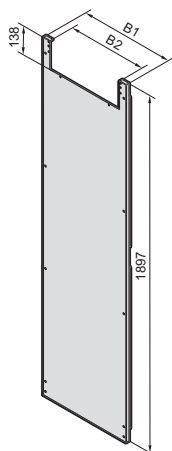

Skiljevägg

Art. nr. SV	För skåphöjd mm	B1 mm	B2 mm
9660.620	2000	502	418

Art. nr. SV	För skåphöjd mm	B1 mm
9660.610	2000	502