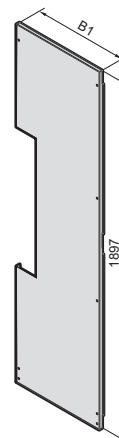

Skiljevägg

Art. nr. SV	För skåphöjd mm	B1 mm	B2 mm
9660.620	2000	502	418

Art. nr. SV	För skåphöjd mm	B1 mm
9660.610	2000	502