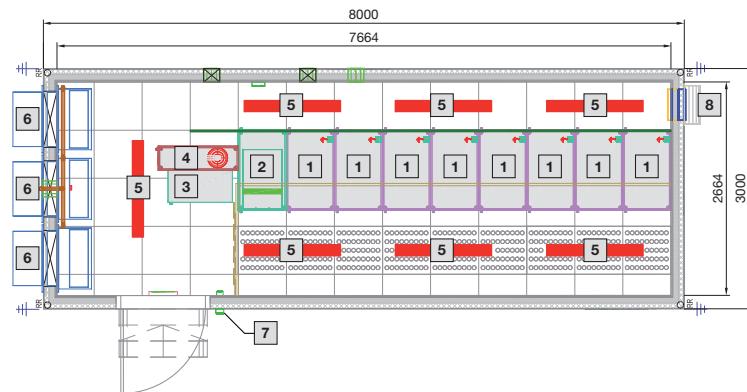

Adatközpont konténer

R20D modell

Előnézet

Felülnézet

Kivitel	Külső méret T1 mm	Belső méret T2 mm
1-es típus	6058	5722
2-es típus	8000	7664
3-as típus	10000	9664
4-es típus	11500	11164
5-ös típus	6058	5722
6-os típus	8000	7664
7-es típus	10000	9664
8-as típus	11500	11164
9-es típus	8000	7664

- 1** Kihagyás nyomáskiegyenlítő csappantyúnak
Szé. 400 x Ma. 345 mm
- 2** Kábelfalak
- 3** Ajtó a leválasztott területhez

IT megoldások

IT biztonsági megoldások

Adatközpont konténer

1-es típus

- 1 Rack Szé. 600 x Ma. 2000 x Mé. 1000 mm
- 2 UPS rack
- 3 Energiaelosztó rack
- 4 DET-AC XL oltóberendezés
- 5 Világítás
- 6 Klímaberendezés
- 7 Hozzáférés felügyelet (access control)
- 8 Túlnyomás kiegyenlítő

2-es típus

- 1 Rack Szé. 600 x Ma. 2000 x Mé. 1000 mm
- 2 UPS rack
- 3 Energiaelosztó rack
- 4 DET-AC XL oltóberendezés
- 5 Világítás
- 6 Klímaberendezés
- 7 Hozzáférés felügyelet (access control)
- 8 Túlnyomás kiegyenlítő

Adatközpont konténer

3-as típus

- 1 Rack Szé. 600 x Ma. 2000 x Mé. 1000 mm
- 2 UPS és akkumulátor rack
- 3 Energiaelosztó rack
- 4 DET-AC XL oltóberendezés
- 5 Világítás
- 6 Klímaberendezés
- 7 Hozzáférés felügyelet (access control)
- 8 Tűnyomás kiegyenlítő