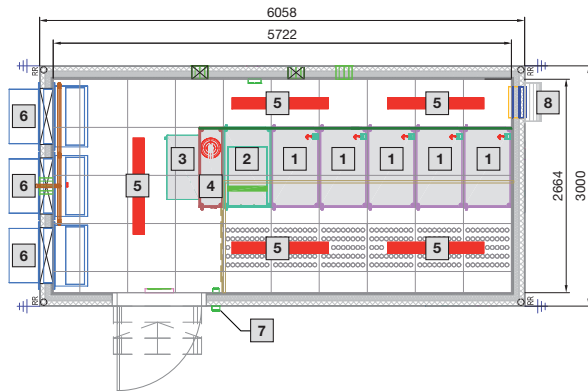

Adatközpont konténer

R20D modell

Előnézet

Felülnézet

Kivitel	Külső méret T1 mm	Belső méret T2 mm
1-es típus	6058	5722
2-es típus	8000	7664
3-as típus	10000	9664
4-es típus	11500	11164
5-ös típus	6058	5722
6-os típus	8000	7664
7-es típus	10000	9664
8-as típus	11500	11164
9-es típus	8000	7664

- 1** Kihagyás nyomáskiegyenlítő csappantyúnak
Szé. 400 x Ma. 345 mm
- 2** Kábelfalak
- 3** Ajtó a leválasztott területhez

IT megoldások

IT biztonsági megoldások

Adatközpont konténer

1-es típus

- 1 Rack Szé. 600 x Ma. 2000 x Mé. 1000 mm
- 2 UPS rack
- 3 Energiaelosztó rack
- 4 DET-AC XL oltóberendezés
- 5 Világítás
- 6 Klímaberendezés
- 7 Hozzáférés felügyelet (access control)
- 8 Túlnyomás kiegyenlítő

2-es típus

- 1 Rack Szé. 600 x Ma. 2000 x Mé. 1000 mm
- 2 UPS rack
- 3 Energiaelosztó rack
- 4 DET-AC XL oltóberendezés
- 5 Világítás
- 6 Klímaberendezés
- 7 Hozzáférés felügyelet (access control)
- 8 Túlnyomás kiegyenlítő

Adatközpont konténer

3-as típus

- 1 Rack Szé. 600 x Ma. 2000 x Mé. 1000 mm
- 2 UPS és akkumulátor rack
- 3 Energiaelosztó rack
- 4 DET-AC XL oltóberendezés
- 5 Világítás
- 6 Klímaberendezés
- 7 Hozzáférés felügyelet (access control)
- 8 Tűnyomás kiegyenlítő