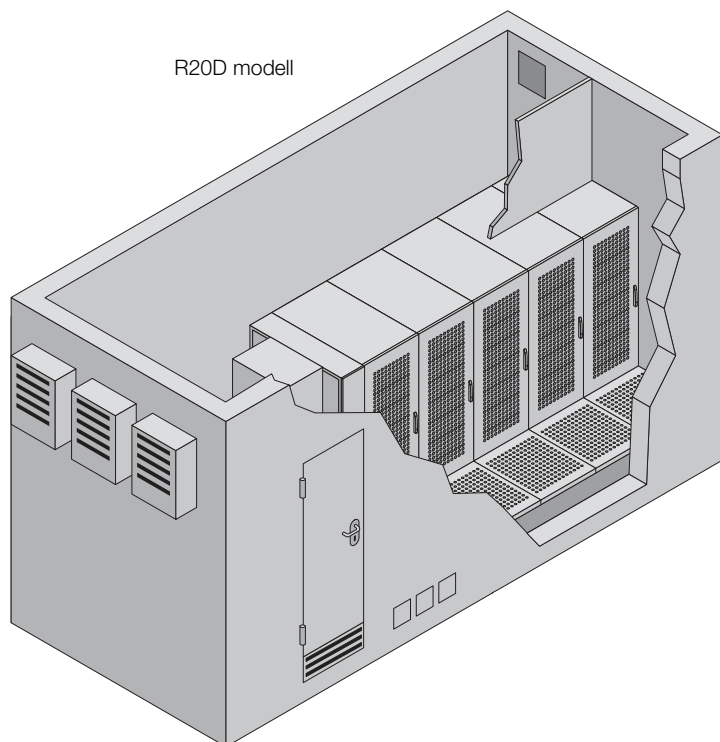

Adatközpont konténer

R20D modell

Előnézet

Felülnézet

Kivitel	Külső méret T1 mm	Belső méret T2 mm
1-es típus	6058	5722
2-es típus	8000	7664
3-as típus	10000	9664
4-es típus	11500	11164
5-ös típus	6058	5722
6-os típus	8000	7664
7-es típus	10000	9664
8-as típus	11500	11164
9-es típus	8000	7664

- 1** Kihagyás nyomáskiegyenlítő csappantyúnak
Szé. 400 x Ma. 345 mm
- 2** Kábelfalak
- 3** Ajtó a leválasztott területhez

IT megoldások

IT biztonsági megoldások

Adatközpont konténer

1-es típus

- 1 Rack Szé. 600 x Ma. 2000 x Mé. 1000 mm
- 2 UPS rack
- 3 Energiaelosztó rack
- 4 DET-AC XL oltóberendezés
- 5 Világítás
- 6 Klímaberendezés
- 7 Hozzáférés felügyelet (access control)
- 8 Túlnyomás kiegyenlítő

2-es típus

- 1 Rack Szé. 600 x Ma. 2000 x Mé. 1000 mm
- 2 UPS rack
- 3 Energiaelosztó rack
- 4 DET-AC XL oltóberendezés
- 5 Világítás
- 6 Klímaberendezés
- 7 Hozzáférés felügyelet (access control)
- 8 Túlnyomás kiegyenlítő