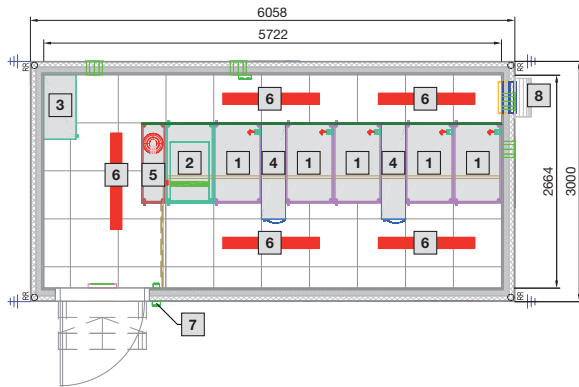

4-es típus

- 1 Rack Szé. 600 x Ma. 2000 x Mé. 1000 mm
- 2 UPS és akkumulátor rack
- 3 Energiaelosztó rack
- 4 DET-AC XL oltóberendezés
- 5 Világítás
- 6 Klímaberendezés
- 7 Hozzáférés felügyelet (access control)
- 8 Tűnyomás kiegyenlítő

IT megoldások

IT biztonsági megoldások

Adatközpont konténer

5-ös típus

- 1 Rack Szé. 600 x Ma. 2000 x Mé. 1000 mm
- 2 UPS rack
- 3 Energiaelosztó rack
- 4 LCP Inline
- 5 DET-AC XL oltóberendezés
- 6 Világítás
- 7 Hozzáférés felügyelet (access control)
- 8 Túlnyomás kiegyenlítő