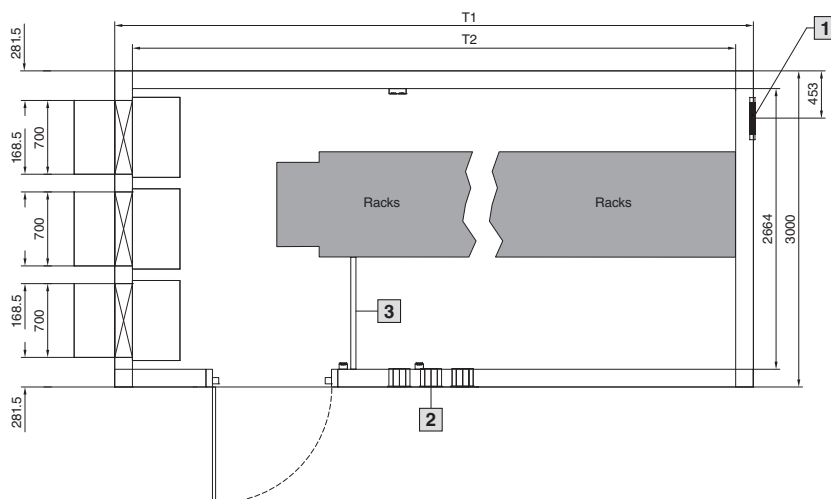

Adatközpont konténer

R20D modell

Előnézet

Felülnézet

Kivitel	Külső méret T1 mm	Belső méret T2 mm
1-es típus	6058	5722
2-es típus	8000	7664
3-as típus	10000	9664
4-es típus	11500	11164
5-ös típus	6058	5722
6-os típus	8000	7664
7-es típus	10000	9664
8-as típus	11500	11164
9-es típus	8000	7664

- 1** Kihagyás nyomáskiegyenlítő csappantyúnak
Szé. 400 x Ma. 345 mm
- 2** Kábelfalak
- 3** Ajtó a leválasztott területhez

IT megoldások

IT biztonsági megoldások

Adatközpont konténer

1-es típus

- 1 Rack Szé. 600 x Ma. 2000 x Mé. 1000 mm
- 2 UPS rack
- 3 Energiaelosztó rack
- 4 DET-AC XL oltóberendezés
- 5 Világítás
- 6 Klímaberendezés
- 7 Hozzáférés felügyelet (access control)
- 8 Túlnyomás kiegyenlítő

2-es típus

- 1 Rack Szé. 600 x Ma. 2000 x Mé. 1000 mm
- 2 UPS rack
- 3 Energiaelosztó rack
- 4 DET-AC XL oltóberendezés
- 5 Világítás
- 6 Klímaberendezés
- 7 Hozzáférés felügyelet (access control)
- 8 Túlnyomás kiegyenlítő

Adatközpont konténer

3-as típus

- 1 Rack Szé. 600 x Ma. 2000 x Mé. 1000 mm
- 2 UPS és akkumulátor rack
- 3 Energiaelosztó rack
- 4 DET-AC XL oltóberendezés
- 5 Világítás
- 6 Klímaberendezés
- 7 Hozzáférés felügyelet (access control)
- 8 Tűnyomás kiegyenlítő