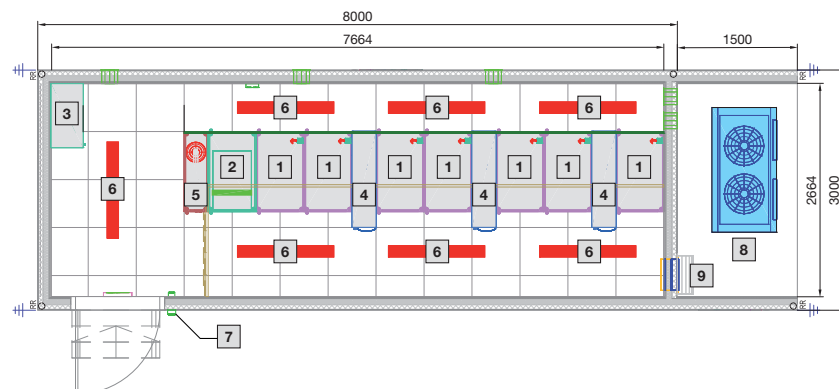

- 1 Rack Szé. 600 x Ma. 2000 x Mé. 1000 mm
- 2 UPS és akkumulátor rack
- 3 Energiaelosztó rack
- 4 LCP Inline
- 5 DET-AC XL oltóberendezés
- 6 Világítás
- 7 Hozzáférés felügyelet (access control)
- 8 IT chiller
- 9 Túlnyomás kiegyenlítő