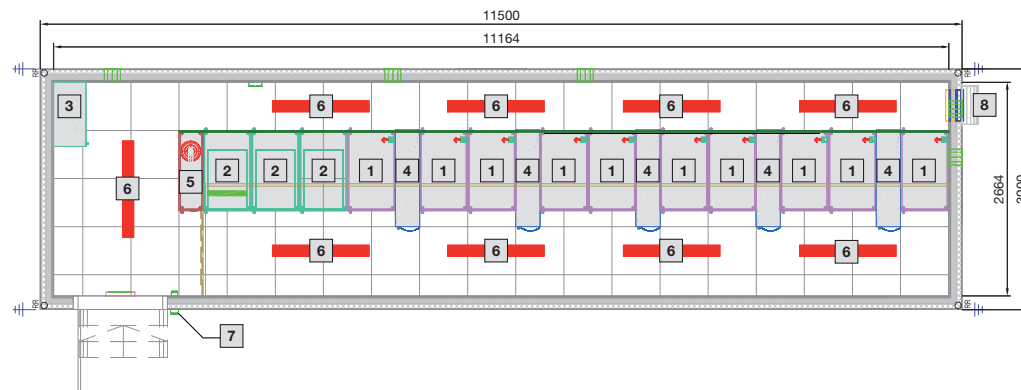

- 1 Rack Szé. 600 x Ma. 2000 x Mé. 1000 mm
- 2 UPS és akkumulátor rack
- 3 Energiaelosztó rack
- 4 LCP Inline
- 5 DET-AC XL oltóberendezés
- 6 Világítás
- 7 Hozzáférés felügyelet (access control)
- 8 Túlnyomás kiegyenlítő

9-es típus