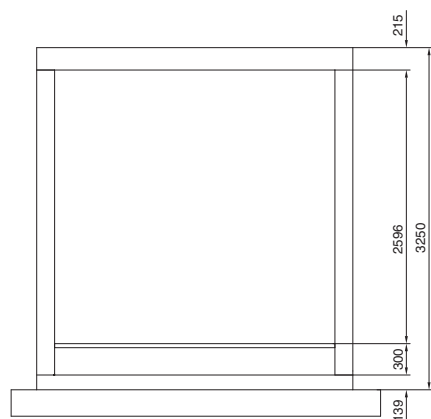

Adatközpont konténer

R20D modell

Előnézet

Felülnézet

Kivitel	Külső méret T1 mm	Belső méret T2 mm
1-es típus	6058	5722
2-es típus	8000	7664
3-as típus	10000	9664
4-es típus	11500	11164
5-ös típus	6058	5722
6-os típus	8000	7664
7-es típus	10000	9664
8-as típus	11500	11164
9-es típus	8000	7664

- 1** Kihagyás nyomáskiegyenlítő csappantyúnak
Szé. 400 x Ma. 345 mm
- 2** Kábelfalak
- 3** Ajtó a leválasztott területhez

IT megoldások

IT biztonsági megoldások

Adatközpont konténer

1-es típus

- 1 Rack Szé. 600 x Ma. 2000 x Mé. 1000 mm
- 2 UPS rack
- 3 Energiaelosztó rack
- 4 DET-AC XL oltóberendezés
- 5 Világítás
- 6 Klímaberendezés
- 7 Hozzáférés felügyelet (access control)
- 8 Túlnyomás kiegyenlítő

2-es típus

- 1 Rack Szé. 600 x Ma. 2000 x Mé. 1000 mm
- 2 UPS rack
- 3 Energiaelosztó rack
- 4 DET-AC XL oltóberendezés
- 5 Világítás
- 6 Klímaberendezés
- 7 Hozzáférés felügyelet (access control)
- 8 Túlnyomás kiegyenlítő

Adatközpont konténer

3-as típus

- 1 Rack Szé. 600 x Ma. 2000 x Mé. 1000 mm
- 2 UPS és akkumulátor rack
- 3 Energiaelosztó rack
- 4 DET-AC XL oltóberendezés
- 5 Világítás
- 6 Klímaberendezés
- 7 Hozzáférés felügyelet (access control)
- 8 Tűnyomás kiegyenlítő