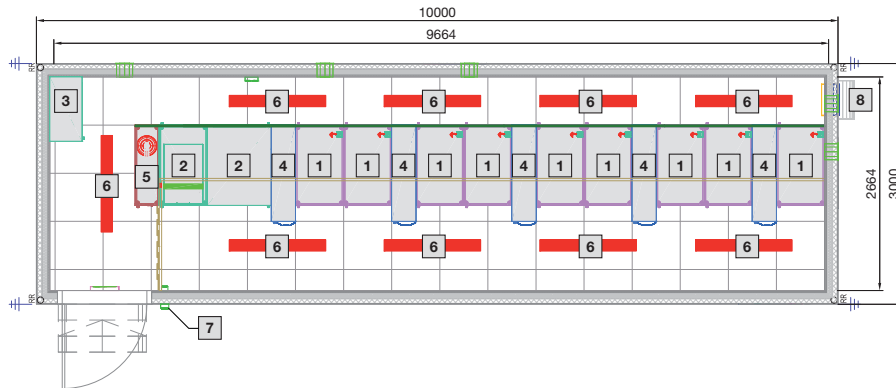

Adatközpont konténer

7-es típus

- 1 Rack Szé. 600 x Ma. 2000 x Mé. 1000 mm
- 2 UPS és akkumulátor rack
- 3 Energiaelosztó rack
- 4 LCP Inline
- 5 DET-AC XL oltóberendezés
- 6 Világítás
- 7 Hozzáférés felügyelet (access control)
- 8 Túlnyomás kiegyenlítő

8-as típus