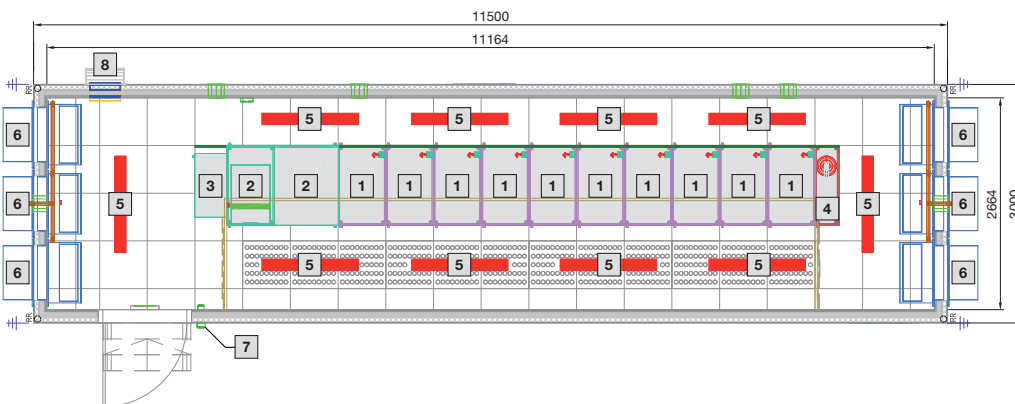

2-es típus

- 1 Rack Szé. 600 x Ma. 2000 x Mé. 1000 mm
- 2 UPS rack
- 3 Energiaelosztó rack
- 4 DET-AC XL oltóberendezés
- 5 Világítás
- 6 Klímaberendezés
- 7 Hozzáférés felügyelet (access control)
- 8 Túlnyomás kiegyenlítő

Adatközpont konténer

3-as típus

- 1 Rack Szé. 600 x Ma. 2000 x Mé. 1000 mm
- 2 UPS és akkumulátor rack
- 3 Energiaelosztó rack
- 4 DET-AC XL oltóberendezés
- 5 Világítás
- 6 Klímaberendezés
- 7 Hozzáférés felügyelet (access control)
- 8 Tűnyomás kiegyenlítő

4-es típus

- 1 Rack Szé. 600 x Ma. 2000 x Mé. 1000 mm
- 2 UPS és akkumulátor rack
- 3 Energiaelosztó rack
- 4 DET-AC XL oltóberendezés
- 5 Világítás
- 6 Klímaberendezés
- 7 Hozzáférés felügyelet (access control)
- 8 Tűnyomás kiegyenlítő

6-os típus

- 1 Rack Szé. 600 x Ma. 2000 x Mé. 1000 mm
- 2 UPS rack
- 3 Energiaelosztó rack
- 4 LCP Inline
- 5 DET-AC XL oltóberendezés
- 6 Világítás
- 7 Hozzáférés felügyelet (access control)
- 8 Túlnyomás kiegyenlítő