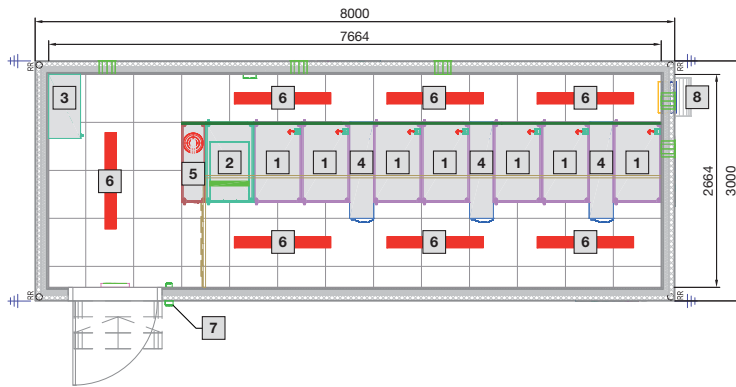

IT megoldások

IT biztonsági megoldások

Adatközpont konténer

5-ös típus

- 1 Rack Szé. 600 x Ma. 2000 x Mé. 1000 mm
- 2 UPS rack
- 3 Energiaelosztó rack
- 4 LCP Inline
- 5 DET-AC XL oltóberendezés
- 6 Világítás
- 7 Hozzáférés felügyelet (access control)
- 8 Túlnyomás kiegyenlítő

6-os típus

- 1 Rack Szé. 600 x Ma. 2000 x Mé. 1000 mm
- 2 UPS rack
- 3 Energiaelosztó rack
- 4 LCP Inline
- 5 DET-AC XL oltóberendezés
- 6 Világítás
- 7 Hozzáférés felügyelet (access control)
- 8 Túlnyomás kiegyenlítő