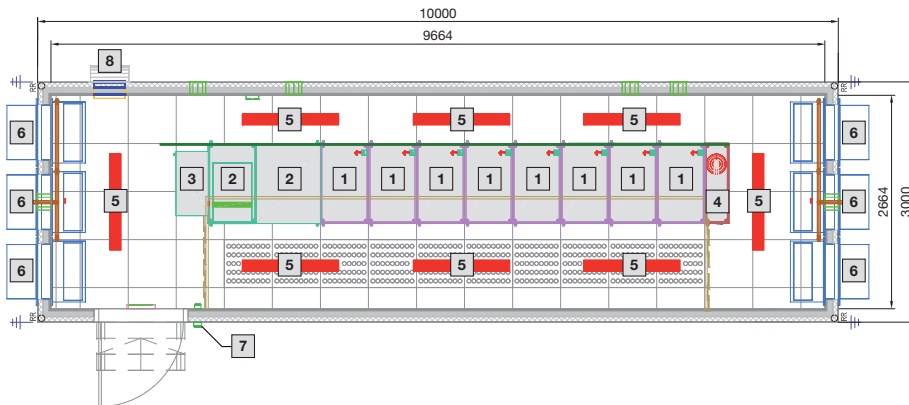

- 1** Kihagyás nyomáskiegyenlítő csappantyúnak
Szé. 400 x Ma. 345 mm
- 2** Kábelfalak
- 3** Ajtó a leválasztott területhez

IT megoldások

IT biztonsági megoldások

Adatközpont konténer

1-es típus

- 1 Rack Szé. 600 x Ma. 2000 x Mé. 1000 mm
- 2 UPS rack
- 3 Energiaelosztó rack
- 4 DET-AC XL oltóberendezés
- 5 Világítás
- 6 Klímaberendezés
- 7 Hozzáférés felügyelet (access control)
- 8 Túlnyomás kiegyenlítő

2-es típus

- 1 Rack Szé. 600 x Ma. 2000 x Mé. 1000 mm
- 2 UPS rack
- 3 Energiaelosztó rack
- 4 DET-AC XL oltóberendezés
- 5 Világítás
- 6 Klímaberendezés
- 7 Hozzáférés felügyelet (access control)
- 8 Túlnyomás kiegyenlítő

Adatközpont konténer

3-as típus

- 1 Rack Szé. 600 x Ma. 2000 x Mé. 1000 mm
- 2 UPS és akkumulátor rack
- 3 Energiaelosztó rack
- 4 DET-AC XL oltóberendezés
- 5 Világítás
- 6 Klímaberendezés
- 7 Hozzáférés felügyelet (access control)
- 8 Tűnyomás kiegyenlítő

6-os típus

- 1 Rack Szé. 600 x Ma. 2000 x Mé. 1000 mm
- 2 UPS rack
- 3 Energiaelosztó rack
- 4 LCP Inline
- 5 DET-AC XL oltóberendezés
- 6 Világítás
- 7 Hozzáférés felügyelet (access control)
- 8 Túlnyomás kiegyenlítő