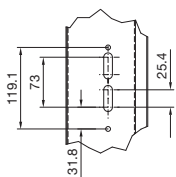

TS leválasztó kapcsoló burkolat

USA változat

Cikkszám TS	H1	H2	T1	T2	T3
8950.840	1800	1712	405	340,5	312
8950.850	1800	1712	505	440,5	412
8950.050	2000	1912	505	440,5	412
8950.060	2000	1912	605	540,5	512

X nézet

A – A metszet

i.L. = hasznos mélység