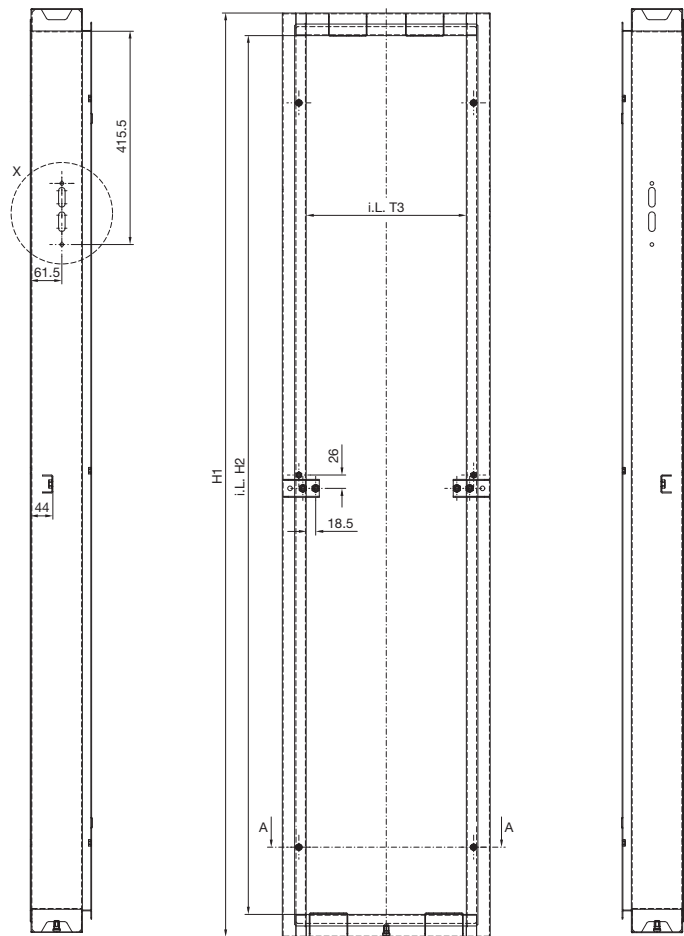

TS leválasztó kapcsoló burkolat

USA változat

Cikkszám TS	H1	H2	T1	T2	T3
8950.840	1800	1712	405	340,5	312
8950.850	1800	1712	505	440,5	412
8950.050	2000	1912	505	440,5	412
8950.060	2000	1912	605	540,5	512

X nézet

A – A metszet

i.L. = hasznos mélység