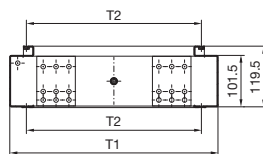

TS leválasztó kapcsoló burkolat

USA változat

Cikkszám TS	H1	H2	T1	T2	T3
8950.840	1800	1712	405	340,5	312
8950.850	1800	1712	505	440,5	412
8950.050	2000	1912	505	440,5	412
8950.060	2000	1912	605	540,5	512

X nézet

A – A metszet

i.L. = hasznos mélység