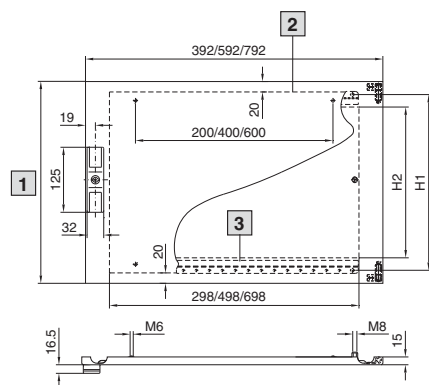

Tartozékok

Ajtók/zárak

Részajtók

Ablak nélkül

Magasság mm	H1	H2
150	53	13
200	103	63
300	203	163
400	303	263
600	503	463
800	703	663

Magasság mm	H1	H2
1000	850	830
1600	1450	1430
1800	1650	1630
2000	1850	1830

- 1 Magasság -2 mm
- 2 Hasznos belső felület
- 2 Lyuksoros szerelőléc (tartozék)
- 4 Ajtókeret

Ablakkal

Magasság mm	H1	H2	H3
600	503	463	450
800	703	663	650

- 1 Magasság -2 mm
- 2 Lyuksoros szerelőléc (tartozék)