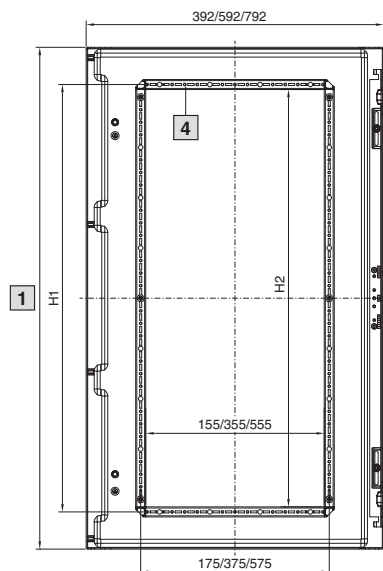

Tartozékok

Ajtók/zárak

Részajtók

Ablak nélkül

Magasság mm	H1	H2
150	53	13
200	103	63
300	203	163
400	303	263
600	503	463
800	703	663

Magasság mm	H1	H2
1000	850	830
1600	1450	1430
1800	1650	1630
2000	1850	1830

- 1 Magasság -2 mm
- 2 Hasznos belső felület
- 2 Lyuksoros szerelőléc (tartozék)
- 4 Ajtókeret

Ablakkal

Magasság mm	H1	H2	H3
600	503	463	450
800	703	663	650

- 1 Magasság -2 mm
- 2 Lyuksoros szerelőléc (tartozék)