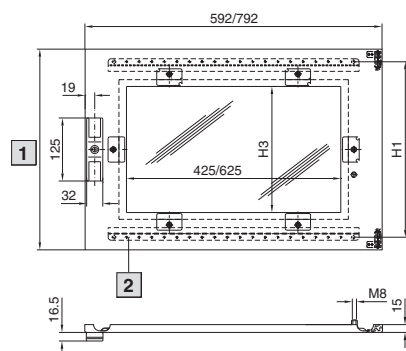

Tartozékok

Ajtók/zárak

Részajtók

Ablak nélkül

Magasság mm	H1	H2
150	53	13
200	103	63
300	203	163
400	303	263
600	503	463
800	703	663

Magasság mm	H1	H2
1000	850	830
1600	1450	1430
1800	1650	1630
2000	1850	1830

- 1 Magasság -2 mm
- 2 Hasznos belső felület
- 2 Lyuksoros szerelőléc (tartozék)
- 4 Ajtókeret

Ablakkal

Magasság mm	H1	H2	H3
600	503	463	450
800	703	663	650

- 1 Magasság -2 mm
- 2 Lyuksoros szerelőléc (tartozék)