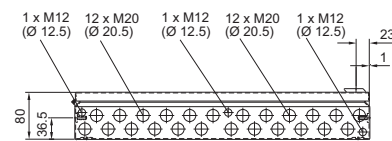

Kapcsolószekrények

Kisméretű házak

BG busz házak

BG 1583.520, BG 1584.520, BG 1585.520, BG 1586.520

BG 1583.520

BG 1584.520

BG 1585.520

BG 1586.520

BG 1605.520, BG 1606.520

BG 1605.520

BG 1606.520

BG 1558.510, BG 1559.510

1 Csak EB 1559.510 esetén
i.L. = hasznos mélység

BG busz házak

BG 1577.XXX, BG 1578.XXX, BG 1579.XXX

Cikkszám BG	Méretek mm					Ablak magasság mm	
	B	H	T	F1	G1	H1	H2
1577.500	400	300	155	385	275	-	-
1577.530						190	42
1577.450						155	92
1578.500	600	300	155	585	275	-	-
1578.530						190	42
1578.450						155	92
1579.500	800	300	155	785	275	-	-
1579.530						190	42
1579.450						155	92

i.L. = hasznos mélység

BG 1611.510

i.L. = hasznos mélység

BG 1609.510

i.L. = hasznos mélység