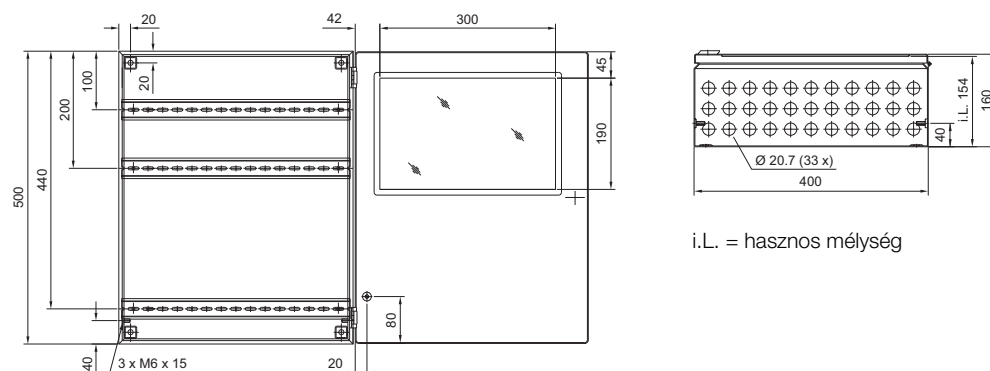

BG 1605.520, BG 1606.520

BG 1605.520

BG 1606.520

BG 1558.510, BG 1559.510

1 Csak EB 1559.510 esetén
i.L. = hasznos mélység

BG busz házak

BG 1577.XXX, BG 1578.XXX, BG 1579.XXX

Cikkszám BG	Méretek mm					Ablak magasság mm	
	B	H	T	F1	G1	H1	H2
1577.500	400	300	155	385	275	-	-
1577.530						190	42
1577.450						155	92
1578.500	600	300	155	585	275	-	-
1578.530						190	42
1578.450						155	92
1579.500	800	300	155	785	275	-	-
1579.530						190	42
1579.450						155	92

i.L. = hasznos mélység

BG 1611.510

i.L. = hasznos mélység

BG 1609.510

i.L. = hasznos mélység