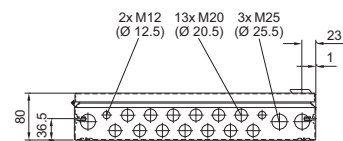

Kapcsolószekrények

Kisméretű házak

BG busz házak

BG 1583.520, BG 1584.520, BG 1585.520, BG 1586.520

BG 1583.520

BG 1584.520

BG 1585.520

BG 1586.520

BG 1605.520, BG 1606.520

BG 1605.520

BG 1606.520

BG 1558.510, BG 1559.510

1 Csak EB 1559.510 esetén
i.L. = hasznos mélység

BG busz házak

BG 1577.XXX, BG 1578.XXX, BG 1579.XXX

Cikkszám BG	Méretek mm					Ablak magasság mm	
	B	H	T	F1	G1	H1	H2
1577.500	400	300	155	385	275	-	-
1577.530						190	42
1577.450						155	92
1578.500	600	300	155	585	275	-	-
1578.530						190	42
1578.450						155	92
1579.500	800	300	155	785	275	-	-
1579.530						190	42
1579.450						155	92

i.L. = hasznos mélység

BG 1611.510

i.L. = hasznos mélység

BG 1609.510

i.L. = hasznos mélység