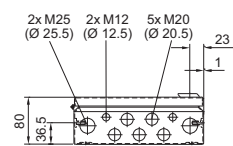

Kapcsolószekrények

Kisméretű házak

BG busz házak

BG 1583.520, BG 1584.520, BG 1585.520, BG 1586.520

BG 1583.520

BG 1584.520

BG 1585.520

BG 1586.520

BG 1605.520, BG 1606.520

BG 1605.520

BG 1606.520

BG 1558.510, BG 1559.510

1 Csak EB 1559.510 esetén
i.L. = hasznos mélység

BG busz házak

BG 1577.XXX, BG 1578.XXX, BG 1579.XXX

Cikkszám BG	Méretek mm					Ablak magasság mm	
	B	H	T	F1	G1	H1	H2
1577.500	400	300	155	385	275	-	-
1577.530						190	42
1577.450						155	92
1578.500	600	300	155	585	275	-	-
1578.530						190	42
1578.450						155	92
1579.500	800	300	155	785	275	-	-
1579.530						190	42
1579.450						155	92

i.L. = hasznos mélység

BG 1611.510

i.L. = hasznos mélység

BG 1609.510

i.L. = hasznos mélység