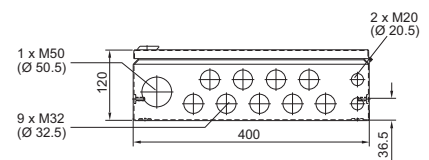

Kapcsolószekrények

Kisméretű házak

BG busz házak

BG 1583.520, BG 1584.520, BG 1585.520, BG 1586.520

BG 1583.520

BG 1584.520

BG 1585.520

BG 1586.520

BG 1605.520, BG 1606.520

BG 1605.520

BG 1606.520

BG 1558.510, BG 1559.510

1 Csak EB 1559.510 esetén
i.L. = hasznos mélység

BG busz házak

BG 1577.XXX, BG 1578.XXX, BG 1579.XXX

Cikkszám BG	Méretek mm					Ablak magasság mm	
	B	H	T	F1	G1	H1	H2
1577.500	400	300	155	385	275	-	-
1577.530						190	42
1577.450						155	92
1578.500	600	300	155	585	275	-	-
1578.530						190	42
1578.450						155	92
1579.500	800	300	155	785	275	-	-
1579.530						190	42
1579.450						155	92

i.L. = hasznos mélység

BG 1611.510

i.L. = hasznos mélység

BG 1609.510

i.L. = hasznos mélység