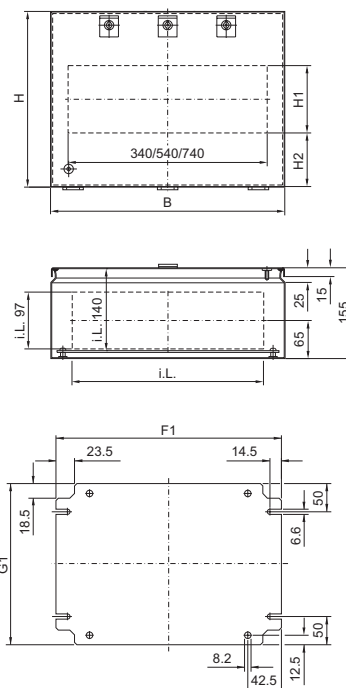

BG 1605.520, BG 1606.520

BG 1605.520

BG 1606.520

BG 1558.510, BG 1559.510

1 Csak EB 1559.510 esetén
i.L. = hasznos mélység

BG busz házak

BG 1577.XXX, BG 1578.XXX, BG 1579.XXX

Cikkszám BG	Méretek mm					Ablak magasság mm	
	B	H	T	F1	G1	H1	H2
1577.500	400	300	155	385	275	-	-
1577.530						190	42
1577.450						155	92
1578.500	600	300	155	585	275	-	-
1578.530						190	42
1578.450						155	92
1579.500	800	300	155	785	275	-	-
1579.530						190	42
1579.450						155	92

i.L. = hasznos mélység

BG 1611.510

i.L. = hasznos mélység

BG 1609.510

i.L. = hasznos mélység