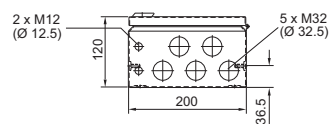

Kapcsolószekrények

Kisméretű házak

BG busz házak

BG 1583.520, BG 1584.520, BG 1585.520, BG 1586.520

BG 1583.520

BG 1584.520

BG 1585.520

BG 1586.520

BG 1605.520, BG 1606.520

BG 1605.520

BG 1606.520

BG 1558.510, BG 1559.510

1 Csak EB 1559.510 esetén
i.L. = hasznos mélység

BG busz házak

BG 1577.XXX, BG 1578.XXX, BG 1579.XXX

Cikkszám BG	Méretek mm					Ablak magasság mm	
	B	H	T	F1	G1	H1	H2
1577.500	400	300	155	385	275	-	-
1577.530						190	42
1577.450						155	92
1578.500	600	300	155	585	275	-	-
1578.530						190	42
1578.450						155	92
1579.500	800	300	155	785	275	-	-
1579.530						190	42
1579.450						155	92

i.L. = hasznos mélység

BG 1611.510

i.L. = hasznos mélység

BG 1609.510

i.L. = hasznos mélység