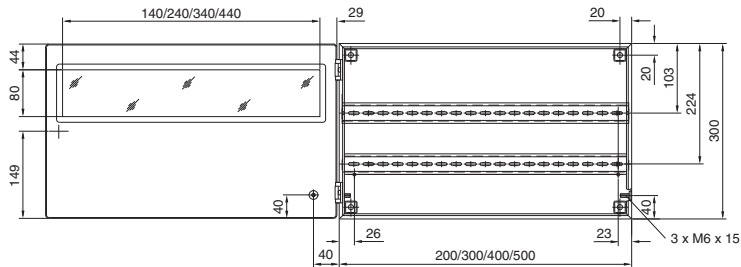

Kapcsolószekrények

Kisméretű házak

BG busz házak

BG 1583.520, BG 1584.520, BG 1585.520, BG 1586.520

BG 1583.520

BG 1584.520

BG 1585.520

BG 1586.520

BG 1605.520, BG 1606.520

BG 1605.520

BG 1606.520

BG 1558.510, BG 1559.510

1 Csak EB 1559.510 esetén
i.L. = hasznos mélység

BG busz házak

BG 1577.XXX, BG 1578.XXX, BG 1579.XXX

Cikkszám BG	Méretek mm					Ablak magasság mm	
	B	H	T	F1	G1	H1	H2
1577.500	400	300	155	385	275	-	-
1577.530						190	42
1577.450						155	92
1578.500	600	300	155	585	275	-	-
1578.530						190	42
1578.450						155	92
1579.500	800	300	155	785	275	-	-
1579.530						190	42
1579.450						155	92

i.L. = hasznos mélység

BG 1611.510

i.L. = hasznos mélység

BG 1609.510

i.L. = hasznos mélység