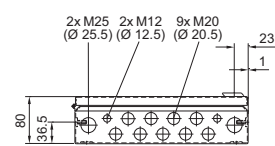

Kapcsolószekrények

Kisméretű házak

BG busz házak

BG 1583.520, BG 1584.520, BG 1585.520, BG 1586.520

BG 1583.520

BG 1584.520

BG 1585.520

BG 1586.520

BG 1605.520, BG 1606.520

BG 1605.520

BG 1606.520

BG 1558.510, BG 1559.510

1 Csak EB 1559.510 esetén
i.L. = hasznos mélység

BG busz házak

BG 1577.XXX, BG 1578.XXX, BG 1579.XXX

Cikkszám BG	Méretek mm					Ablak magasság mm	
	B	H	T	F1	G1	H1	H2
1577.500	400	300	155	385	275	-	-
1577.530						190	42
1577.450						155	92
1578.500	600	300	155	585	275	-	-
1578.530						190	42
1578.450						155	92
1579.500	800	300	155	785	275	-	-
1579.530						190	42
1579.450						155	92

i.L. = hasznos mélység

BG 1611.510

i.L. = hasznos mélység

BG 1609.510

i.L. = hasznos mélység