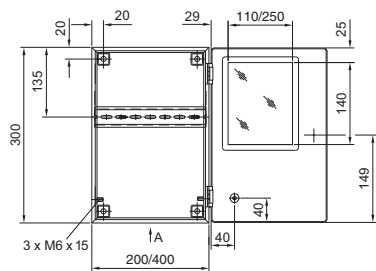

Kapcsolószekrények

Kisméretű házak

BG busz házak

BG 1583.520, BG 1584.520, BG 1585.520, BG 1586.520

BG 1583.520

BG 1584.520

BG 1585.520

BG 1586.520

BG 1605.520, BG 1606.520

BG 1605.520

BG 1606.520

BG 1558.510, BG 1559.510

1 Csak EB 1559.510 esetén
i.L. = hasznos mélység

BG busz házak

BG 1577.XXX, BG 1578.XXX, BG 1579.XXX

Cikkszám BG	Méretek mm					Ablak magasság mm	
	B	H	T	F1	G1	H1	H2
1577.500	400	300	155	385	275	-	-
1577.530						190	42
1577.450						155	92
1578.500	600	300	155	585	275	-	-
1578.530						190	42
1578.450						155	92
1579.500	800	300	155	785	275	-	-
1579.530						190	42
1579.450						155	92

i.L. = hasznos mélység

BG 1611.510

i.L. = hasznos mélység

BG 1609.510

i.L. = hasznos mélység