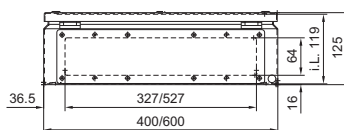

BG 1605.520, BG 1606.520

BG 1605.520

BG 1606.520

BG 1558.510, BG 1559.510

1 Csak EB 1559.510 esetén
i.L. = hasznos mélység

BG busz házak

BG 1577.XXX, BG 1578.XXX, BG 1579.XXX

Cikkszám BG	Méretek mm					Ablak magasság mm	
	B	H	T	F1	G1	H1	H2
1577.500	400	300	155	385	275	-	-
1577.530						190	42
1577.450						155	92
1578.500	600	300	155	585	275	-	-
1578.530						190	42
1578.450						155	92
1579.500	800	300	155	785	275	-	-
1579.530						190	42
1579.450						155	92

i.L. = hasznos mélység

BG 1611.510

i.L. = hasznos mélység

BG 1609.510

i.L. = hasznos mélység