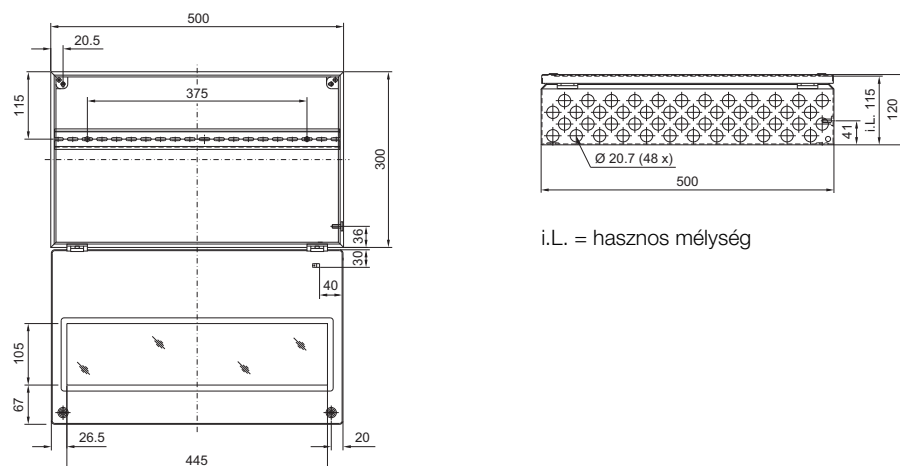

BG 1605.520, BG 1606.520

BG 1605.520

BG 1606.520

BG 1558.510, BG 1559.510

1 Csak EB 1559.510 esetén
i.L. = hasznos mélység

BG busz házak

BG 1577.XXX, BG 1578.XXX, BG 1579.XXX

Cikkszám BG	Méretek mm					Ablak magasság mm	
	B	H	T	F1	G1	H1	H2
1577.500	400	300	155	385	275	-	-
1577.530						190	42
1577.450						155	92
1578.500	600	300	155	585	275	-	-
1578.530						190	42
1578.450						155	92
1579.500	800	300	155	785	275	-	-
1579.530						190	42
1579.450						155	92

i.L. = hasznos mélység

BG 1611.510

i.L. = hasznos mélység

BG 1609.510

i.L. = hasznos mélység