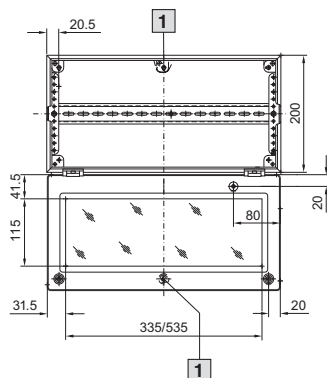

BG 1605.520, BG 1606.520

BG 1605.520

BG 1606.520

BG 1558.510, BG 1559.510

1 Csak EB 1559.510 esetén
i.L. = hasznos mélység

BG busz házak

BG 1577.XXX, BG 1578.XXX, BG 1579.XXX

Cikkszám BG	Méretek mm					Ablak magasság mm	
	B	H	T	F1	G1	H1	H2
1577.500	400	300	155	385	275	-	-
1577.530						190	42
1577.450						155	92
1578.500	600	300	155	585	275	-	-
1578.530						190	42
1578.450						155	92
1579.500	800	300	155	785	275	-	-
1579.530						190	42
1579.450						155	92

i.L. = hasznos mélység

BG 1611.510

i.L. = hasznos mélység

BG 1609.510

i.L. = hasznos mélység