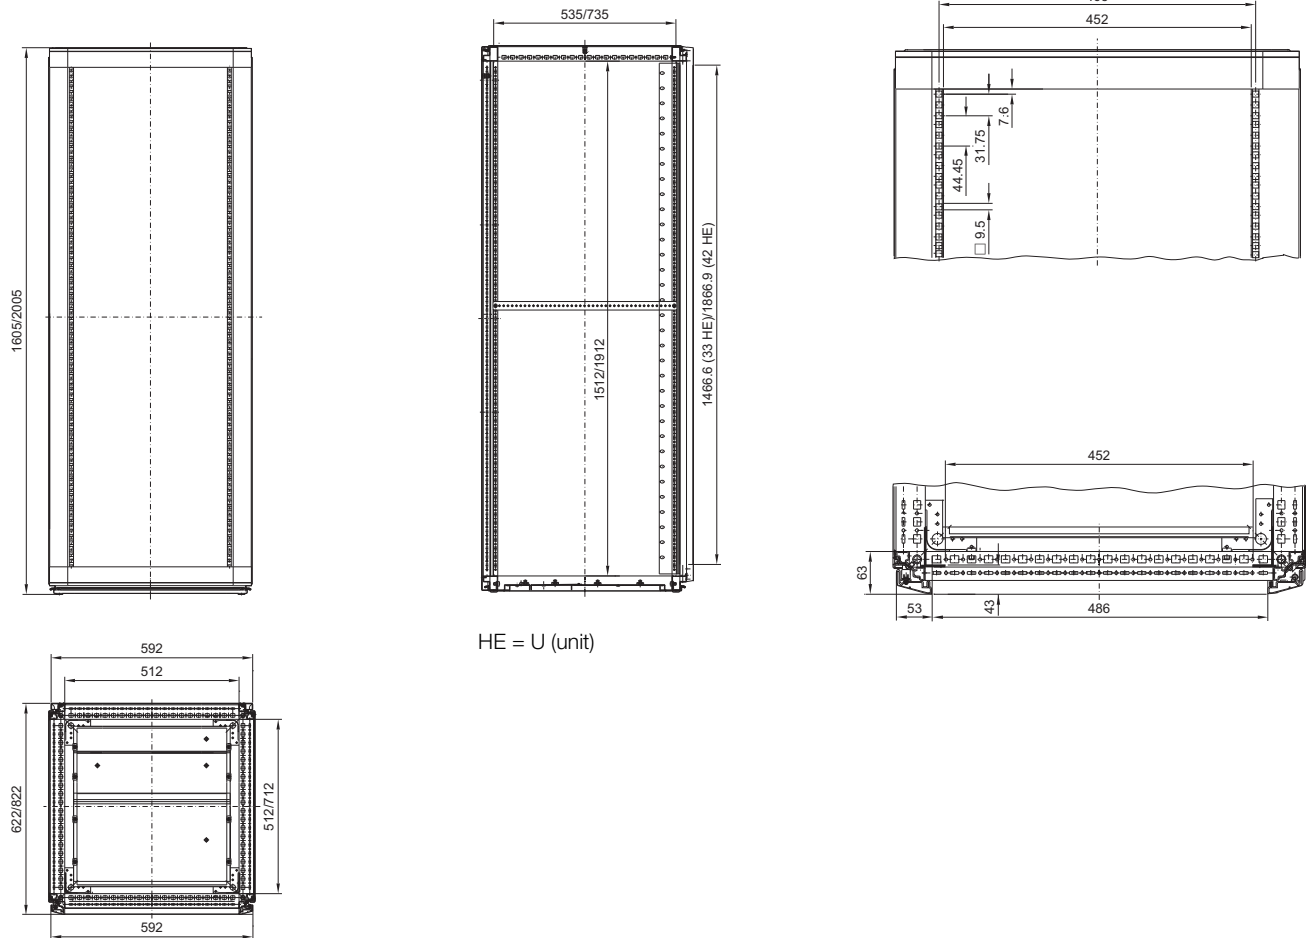

Kapcsolószekrények

Szekrényrendszerek

TS 8 sorolható rendszerek

Elektronikaszekrények

HE = U (unit)