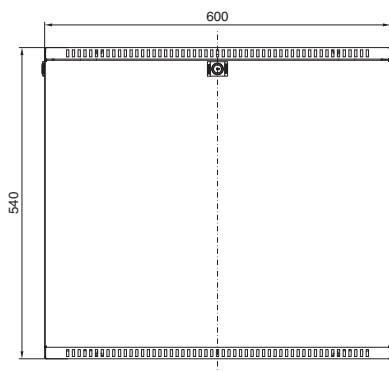

### VerticalBox

Elülső ajtó nélküli ábrázolás

Cikkszám DK	U	Szélesség mm	Magasság mm	Mélység mm
7501.000	5	300	540	600

A – A metszet

- 1 A kitérések mérete felül és alul egyforma
- 2 Min. 55 mm/max. 83 mm
- 3 Min. 434 mm/max. 489 mm