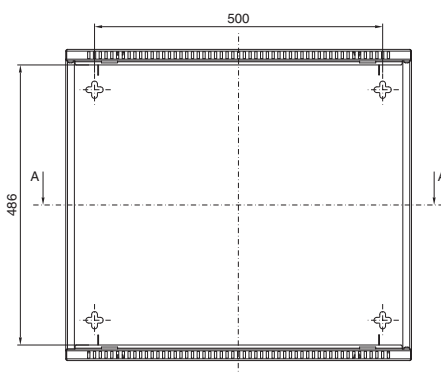

### VerticalBox

Elülső ajtó nélküli ábrázolás

Cikkszám DK	U	Szélesség mm	Magasság mm	Mélység mm
7501.000	5	300	540	600

A – A metszet

- 1 A kitérések mérete felül és alul egyforma
- 2 Min. 55 mm/max. 83 mm
- 3 Min. 434 mm/max. 489 mm