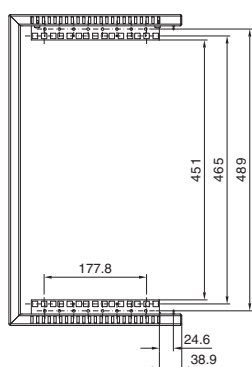

### VerticalBox

Elülső ajtó nélküli ábrázolás

Cikkszám DK	U	Szélesség mm	Magasság mm	Mélység mm
7501.000	5	300	540	600

A – A metszet

- 1 A kitérések mérete felül és alul egyforma
- 2 Min. 55 mm/max. 83 mm
- 3 Min. 434 mm/max. 489 mm