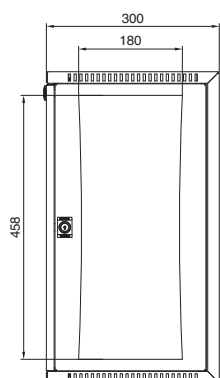

### VerticalBox

Elülső ajtó nélküli ábrázolás

Cikkszám DK	U	Szélesség mm	Magasság mm	Mélység mm
7501.000	5	300	540	600

A – A metszet

- 1 A kitérések mérete felül és alul egyforma
- 2 Min. 55 mm/max. 83 mm
- 3 Min. 434 mm/max. 489 mm