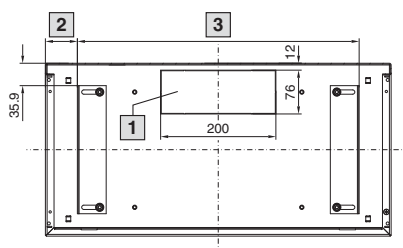

### VerticalBox

Elülső ajtó nélküli ábrázolás

Cikkszám DK	U	Szélesség mm	Magasság mm	Mélység mm
7501.000	5	300	540	600

A – A metszet

- 1 A kitérések mérete felül és alul egyforma
- 2 Min. 55 mm/max. 83 mm
- 3 Min. 434 mm/max. 489 mm