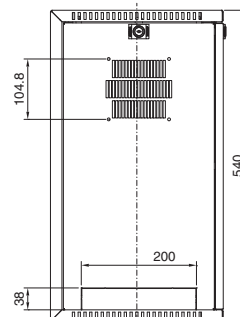

### VerticalBox

Elülső ajtó nélküli ábrázolás

Cikkszám DK	U	Szélesség mm	Magasság mm	Mélység mm
7501.000	5	300	540	600

A – A metszet

- 1 A kitérések mérete felül és alul egyforma
- 2 Min. 55 mm/max. 83 mm
- 3 Min. 434 mm/max. 489 mm