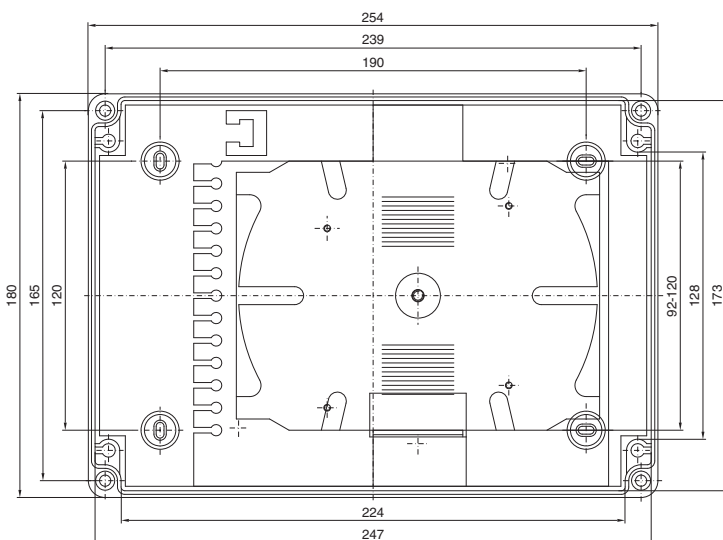

### AE fali ház

mélységében állítható 19"-os profilsínekkel

Cikkszám DK	U	Magasság méretek, mm		
		H1	H2	H3
7641.000	8	380	355	261
7643.000	13	600	578	481
7645.000	16	760	711	641

### Optikai kiselosztó

szerelőlemezrel és csatolókazettával

Cikkszám DK	Szálak	Szélesség, mm	Magasság, mm	Mélység, mm
7451.000	1 - 24	180	254	90