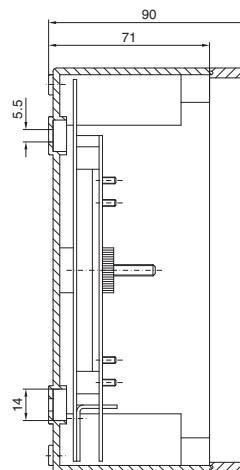

### AE fali ház

mélységében állítható 19"-os profilsínekkel

Cikkszám DK	U	Magasság méretek, mm		
		H1	H2	H3
7641.000	8	380	355	261
7643.000	13	600	578	481
7645.000	16	760	711	641

### Optikai kiselosztó

szerelőlemezrel és csatolókazettával

Cikkszám DK	Szálak	Szélesség, mm	Magasság, mm	Mélység, mm
7451.000	1 - 24	180	254	90