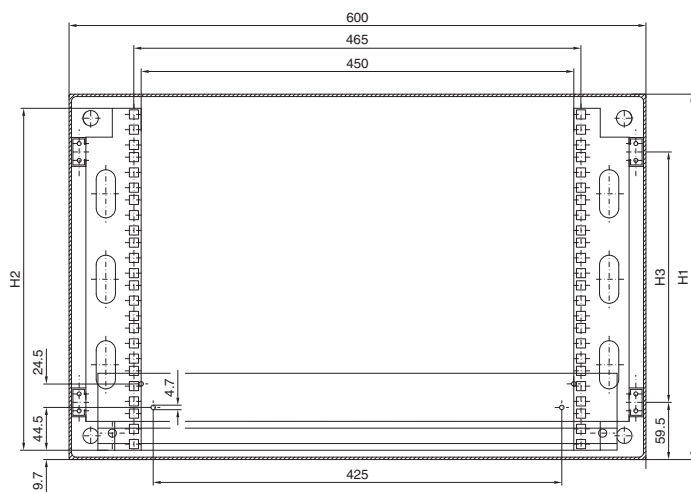

### AE fali ház

mélységében állítható 19"-os profilsínekkel

Cikkszám DK	U	Magasság méretek, mm		
		H1	H2	H3
7641.000	8	380	355	261
7643.000	13	600	578	481
7645.000	16	760	711	641

### Optikai kiselosztó

szerelőlemezrel és csatolókazettával

Cikkszám DK	Szálak	Szélesség, mm	Magasság, mm	Mélység, mm
7451.000	1 - 24	180	254	90