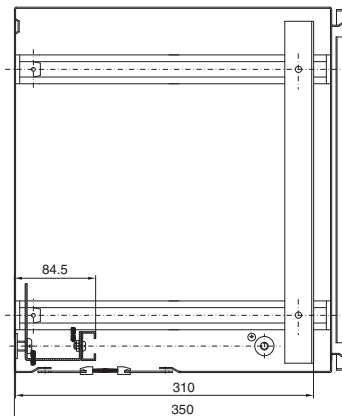

### AE fali ház

mélységében állítható 19"-os profilsínekkel

Cikkszám DK	U	Magasság méretek, mm		
		H1	H2	H3
7641.000	8	380	355	261
7643.000	13	600	578	481
7645.000	16	760	711	641

### Optikai kiselosztó

szerelőlemezrel és csatolókazettával

Cikkszám DK	Szálak	Szélesség, mm	Magasság, mm	Mélység, mm
7451.000	1 - 24	180	254	90