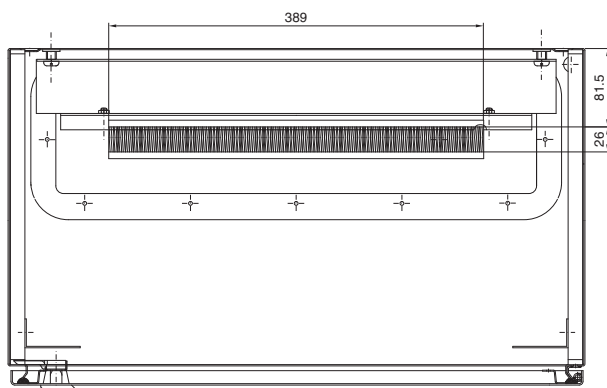

### AE fali ház

mélységében állítható 19"-os profilsínekkel

Cikkszám DK	U	Magasság méretek, mm		
		H1	H2	H3
7641.000	8	380	355	261
7643.000	13	600	578	481
7645.000	16	760	711	641

### Optikai kiselosztó

szerelőlemezrel és csatolókazettával

Cikkszám DK	Szálak	Szélesség, mm	Magasság, mm	Mélység, mm
7451.000	1 - 24	180	254	90